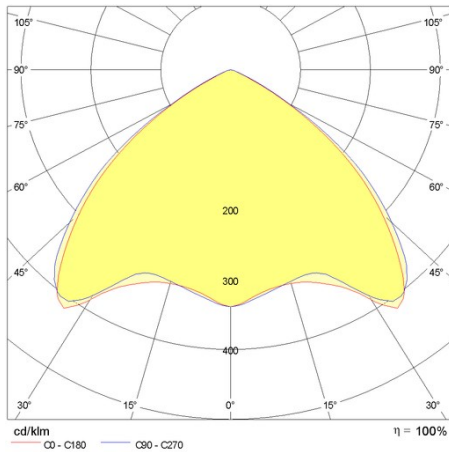

Fotometrische gegevens