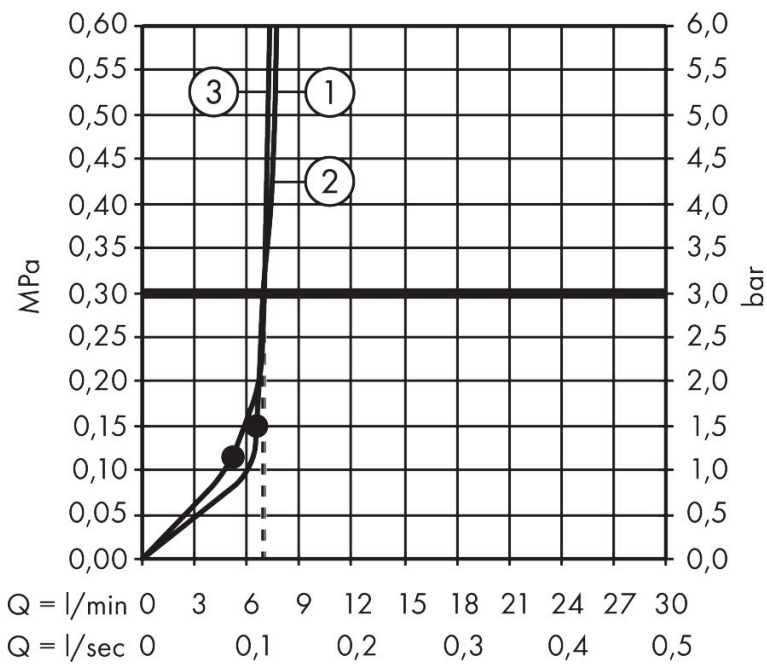

- bestaat uit: hoofddouche, handdouche, douchethermostaat, schuifstuk, doucheslang, douchestang
- hoofddouche Raindance Alive S 300 1jet
- afmeting straalplaatoppervlak hoofddouche: 300 mm
- Schakelaar straalsoort: maakt het mogelijk om de straalsoort te veranderen, zelfs na montage, Rain (vooraf ingesteld), wijziging naar PowderRain kan bij de montage worden geselecteerd of later eenvoudig worden gewijzigd
- doorstroomregelaar: 8 l/min (met mogelijke toleranties -20%)
- functie van: 6,6 l/min
- doorstroomhoeveelheid Rain bij 3 bar: 6,7 l/min
- straalsoort handdouche: RainAir volle zachte regenstraal, PowderRain, massagestraal
- maximale doorstroomhoeveelheid van handdouche bij 3 bar: 7,5 l/min
- maximale doorstroomhoeveelheid voor Showerpipe bij 3 bar: 8 l/min
- minimale bedrijfsdruk: 1,5 bar
- maximale bedrijfsdruk: 10 bar
- DropGuard vermindert het nadruppelen nadat de douche is gestopt tot slechts enkele seconden.
- handige straalk keuze via Select-knop op de handdouche
- kogelgewricht: hoek hoofddouche verstelbaar
- designafdekking verbergt de straalnoppen, vlak, minimalistisch ontwerp

Technologie

Straalsoorten

Certificaat

Merk hansgrohe
 Artikelnaam **Raindance Alive S Puro** Showerpipe 300 1jet EcoSmart met Ecostat Element
 Art.nr. 24593000
 Oppervlakte chroom
 Netto prijs 1.166,88 EUR

Stroomschema

Merk	hansgrohe
Artikelnaam	Raindance Alive S Puro Showerpipe 300 1jet EcoSmart met Ecostat Element
Art.nr.	24593000
Oppervlakte	chrom
Netto prijs	1.166,88 EUR

Explosietekening voor bouwjaar: >04/25