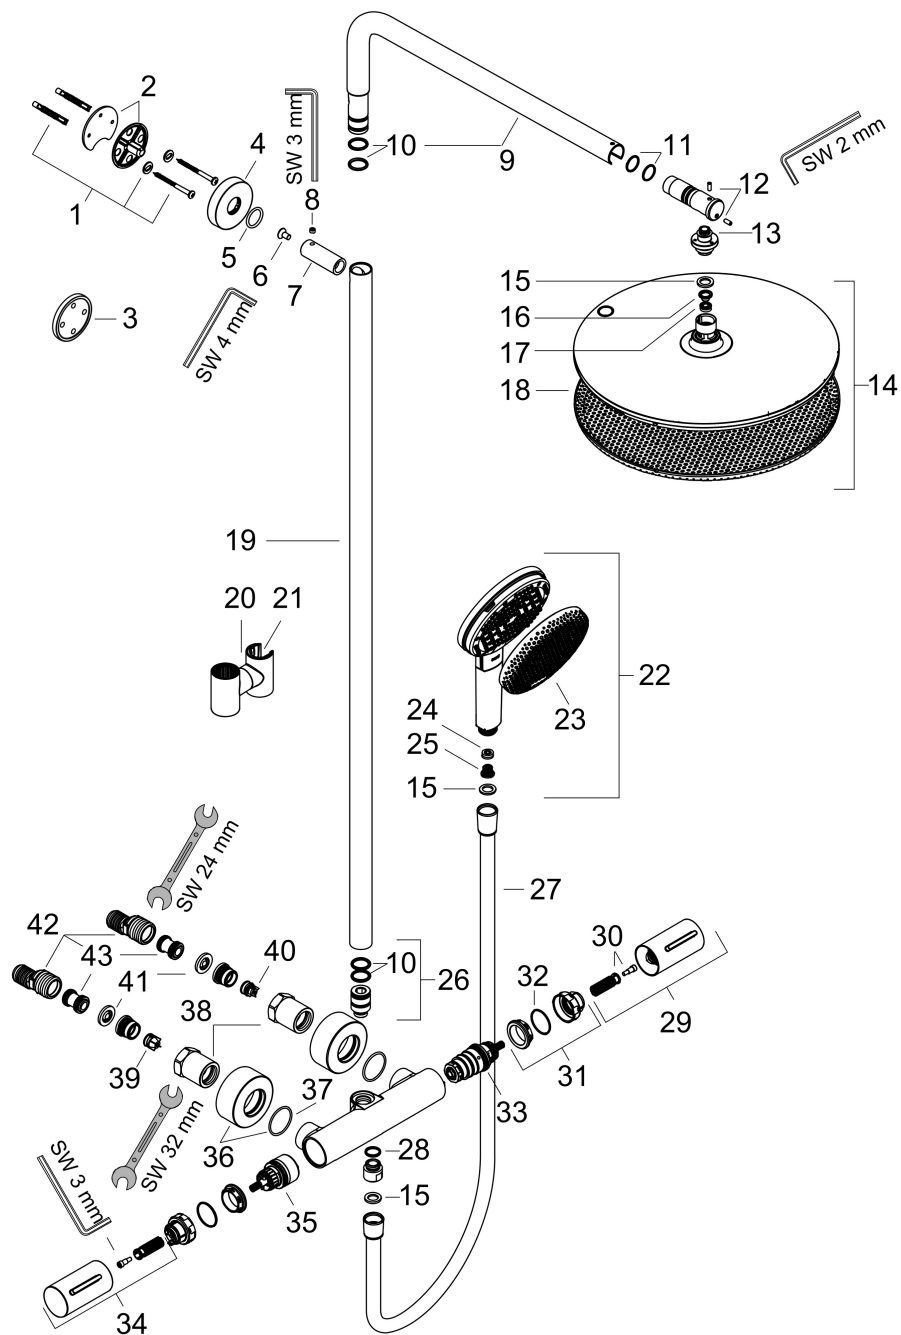

- bestaat uit: hoofddouche, handdouche, douchethermostaat, schuifstuk, doucheslang, douchestang
- hoofddouche Raindance Alive S 300 1jet
- afmeting straalplaatoppervlak hoofddouche: 300 mm
- Schakelaar straalsoort: maakt het mogelijk om de straalsoort te veranderen, zelfs na montage, Rain (vooraf ingesteld), wijziging naar PowderRain kan bij de montage worden geselecteerd of later eenvoudig worden gewijzigd
- doorstroomregelaar: 8 l/min (met mogelijke toleranties -20%)
- functie van: 6,6 l/min
- doorstroomhoeveelheid Rain bij 3 bar: 6,7 l/min
- straalsoort handdouche: RainAir volle zachte regenstraal, PowderRain, massagestraal
- maximale doorstroomhoeveelheid van handdouche bij 3 bar: 7,5 l/min
- maximale doorstroomhoeveelheid voor Showerpipe bij 3 bar: 8 l/min
- minimale bedrijfsdruk: 1,5 bar
- maximale bedrijfsdruk: 10 bar
- DropGuard vermindert het nadruppelen nadat de douche is gestopt tot slechts enkele seconden.
- handige straalk keuze via Select-knop op de handdouche
- kogelgewricht: hoek hoofddouche verstelbaar
- designafdekking verbergt de straalnoppen, vlak, minimalistisch ontwerp

Technologie

Straalsoorten

Certificaat

Merk hansgrohe
 Artikelnaam **Raindance Alive S Puro** Showerpipe 300 1jet EcoSmart met Ecostat Element
 Art.nr. 24593000
 Oppervlakte chroom
 Netto prijs 1.166,88 EUR

Stroomschema

Merk	hansgrohe
Artikelnaam	Raindance Alive S Puro Showerpipe 300 1jet EcoSmart met Ecostat Element
Art.nr.	24593000
Oppervlakte	chrom
Netto prijs	1.166,88 EUR

Explosietekening voor bouwjaar: >04/25