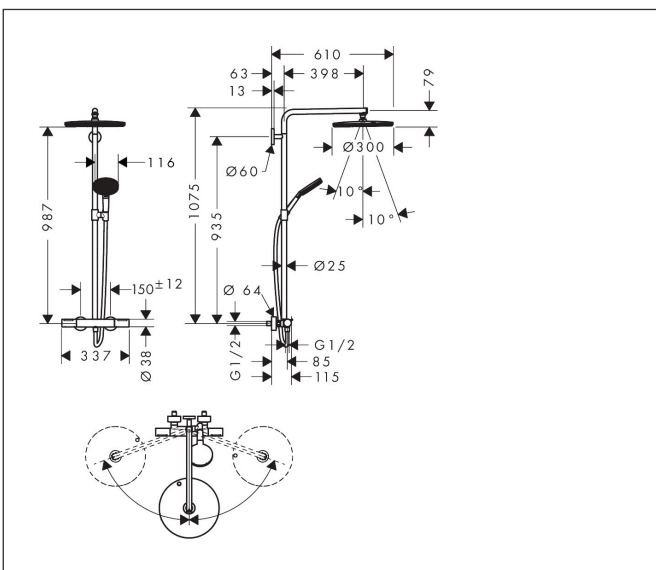

Merk hansgrohe
 Artikelnaam **Raindance Alive S Puro** Showerpipe 300 1jet EcoSmart met Ecostat Element
 Art.nr. 24593000
 Oppervlakte chroom
 Netto prijs 1.166,88 EUR

Product foto

Maat tekeningen

Kenmerken

- bestaat uit: hoofddouche, handdouche, douchethermostaat, schuifstuk, doucheslang, douchestang
- hoofddouche Raindance Alive S 300 1jet
- afmeting straalplaatoppervlak hoofddouche: 300 mm
- Schakelaar straalsoort: maakt het mogelijk om de straalsoort te veranderen, zelfs na montage, Rain (vooraf ingesteld), wijziging naar PowderRain kan bij de montage worden geselecteerd of later eenvoudig worden gewijzigd
- doorstroomregelaar: 8 l/min (met mogelijke toleranties -20%)
- functie van: 6,6 l/min
- doorstroomhoeveelheid Rain bij 3 bar: 6,7 l/min
- straalsoort handdouche: RainAir volle zachte regenstraal, PowderRain, massagestraal
- maximale doorstroomhoeveelheid van handdouche bij 3 bar: 7,5 l/min
- maximale doorstroomhoeveelheid voor Showerpipe bij 3 bar: 8 l/min
- minimale bedrijfsdruk: 1,5 bar
- maximale bedrijfsdruk: 10 bar
- DropGuard vermindert het nadruppelen nadat de douche is gestopt tot slechts enkele seconden.
- handige straalk keuze via Select-knop op de handdouche
- kogelgewricht: hoek hoofddouche verstelbaar
- designafdekking verbergt de straalnoppen, vlak, minimalistisch ontwerp

Stroomschema

Merk	hansgrohe
Artikelnaam	Raindance Alive S Puro Showerpipe 300 1jet EcoSmart met Ecostat Element
Art.nr.	24593000
Oppervlakte	chrom
Netto prijs	1.166,88 EUR

Explosietekening voor bouwjaar: >04/25