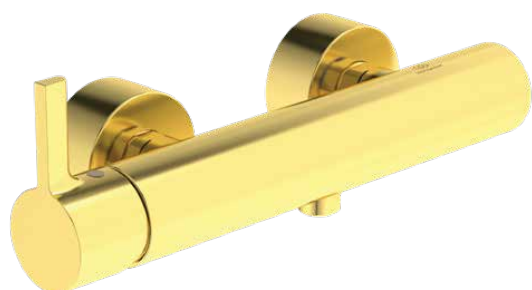

JOY

BC785A2

JOY | Douchemengkraan 306x101x108 mm in brushed gold afwerking, 20.0 l/min (3 bar) | Click technologie, EPD, FirmaFlow, PVD technologie

Afbeelding & technische tekening

Algemene informatie

Productcategorie:	Douchemengkranen
Producttype:	Douchemengkraan
Merk:	Ideal Standard
Collectie:	JOY
Ontwerper:	Palomba Serafini Associati
Colour:	A2 - Brushed Gold
Afwerking van het oppervlak:	satijn
Hoogte (mm):	108
Breedte (mm):	306
Lengte / sprong (mm):	101 - 106
Bevestigingswijze:	S-koppelingen
Nettogewicht (kg):	2.09
VVS:	727124115
EAN-code:	3800861086949

Naam van het ACS-certificaat: 21 ACC LY 067_222

Product specificaties

Aantal rozetten:	2
Aantal grepen:	1
Kleurcode:	A2
Kleuromschrijving:	brushed gold
Cool Body Technologie:	Nee
Afsluitbare S-koppelingen:	Nee
DVGW intrinsiek veilig:	Ja
FirmaFlow mengpatroon:	Ja
Instelbare spoeltijd:	Nee
Positie greep:	Zijkant
Materiaal:	Metaal
Materiaalkwaliteit:	Messing
Maximale volumestroom bij 3 bar (l/min):	20.0

JOY

BC785A2

JOY | Douchemengkraan 306x101x108 mm in brushed gold afwerking, 20.0 l/min (3 bar) | Click technologie, EPD, FirmaFlow, PVD technologie

Product specificaties

Maximale volumestroom bij 3 bar (l/min) voor alle uitgangen:	13/20
Max. debiet bij 3 bar (l) voor handdouche:	13
Max. debiet bij 3 bar (l) voor uitloop:	20
Maximale werkdruk (bar):	10
Minimale werkdruk (bar):	0.5
PVD technologie:	Ja
Vorm van de rozet(ten):	Rond
Schroefdraad van de doucheslang:	G 1/2
Oppervlakte dekking:	PVD
Afwerking van het oppervlak:	satijn
Temperatuurbegrenzer:	Ja
Type greep:	Hendel
Type temperatuurregeling:	Handmatig bediend
Met rozet(ten):	Ja
Met grepen:	Ja
Met badset:	Nee
Met hoofddouche:	Nee
Met douchecombinatie:	Nee
Bevestigingswijze:	S-koppelingen
Bevestigingswijze:	Wand
Geluidsarme S-koppelingen:	Nee
Met S-koppelingen:	Ja