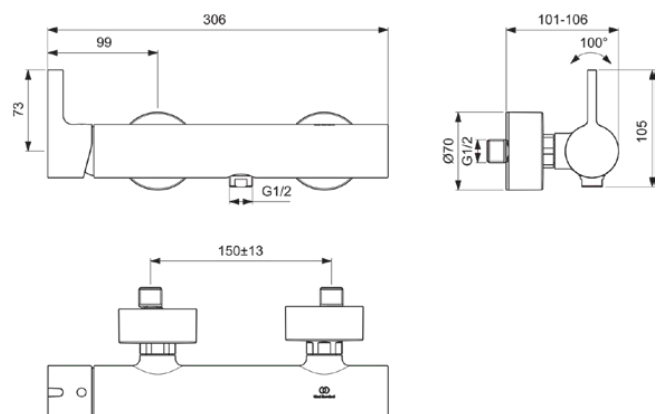

JOY

BC785A2

JOY | Douchemengkraan 306x101x108 mm in brushed gold afwerking, 20.0 l/min (3 bar) | Click technologie, EPD, FirmaFlow, PVD technologie

Afbeelding & technische tekening

Algemene informatie

Productcategorie:	Douchemengkranen
Producttype:	Douchemengkraan
Merk:	Ideal Standard
Collectie:	JOY
Ontwerper:	Palomba Serafini Associati
Colour:	A2 - Brushed Gold
Afwerking van het oppervlak:	satijn
Hoogte (mm):	108
Breedte (mm):	306
Lengte / sprong (mm):	101 - 106
Bevestigingswijze:	S-koppelingen
Nettogewicht (kg):	2.09
VVS:	727124115
EAN-code:	3800861086949

Naam van het ACS-certificaat: 21 ACC LY 067_222

Product specificaties

Aantal rozetten:	2
Aantal grepen:	1
Kleurcode:	A2
Kleuromschrijving:	brushed gold
Cool Body Technologie:	Nee
Afsluitbare S-koppelingen:	Nee
DVGW intrinsiek veilig:	Ja
FirmaFlow mengpatroon:	Ja
Instelbare spoeltijd:	Nee
Positie greep:	Zijkant
Materiaal:	Metaal
Materiaalkwaliteit:	Messing
Maximale volumestroom bij 3 bar (l/min):	20.0

JOY

BC785A2

JOY | Douchemengkraan 306x101x108 mm in brushed gold afwerking, 20.0 l/min (3 bar) | Click technologie, EPD, FirmaFlow, PVD technologie

Product specificaties

Maximale volumestroom bij 3 bar (l/min) voor alle uitgangen:	13/20
Max. debiet bij 3 bar (l) voor handdouche:	13
Max. debiet bij 3 bar (l) voor uitloop:	20
Maximale werkdruk (bar):	10
Minimale werkdruk (bar):	0.5
PVD technologie:	Ja
Vorm van de rozet(ten):	Rond
Schroefdraad van de doucheslang:	G 1/2
Oppervlakte dekking:	PVD
Afwerking van het oppervlak:	satijn
Temperatuurbegrenzer:	Ja
Type greep:	Hendel
Type temperatuurregeling:	Handmatig bediend
Met rozet(ten):	Ja
Met grepen:	Ja
Met badset:	Nee
Met hoofddouche:	Nee
Met douchecombinatie:	Nee
Bevestigingswijze:	S-koppelingen
Bevestigingswijze:	Wand
Geluidsarme S-koppelingen:	Nee
Met S-koppelingen:	Ja