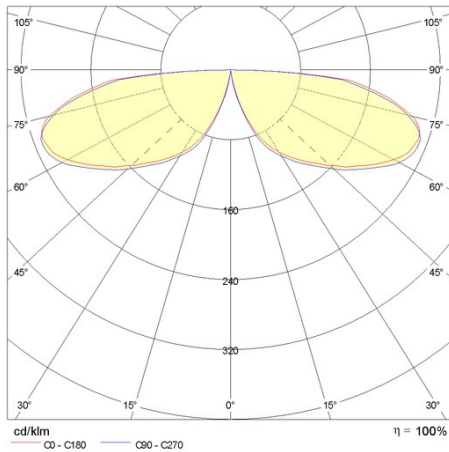

## Algemene informatie

Lamphouder:	LED	Lichtbron:	LED
Nominale lichtstroom [lm]:	2370	Reële lichtstroom [lm]:	1182
Armatuur wattage [W]:	19 W	Specifieke lichtstroom [lm/W]:	62
CRI:	80	Kleurtemperatuur [K]:	3000
Kleur / Afwerking:	INOX / RVS / Mat	IP waarde:	IP66
Impact resistance / impact energy:	IK10 24J xx9	Beschermingsklasse:	II
Optiek:	C/EW - Cirkelvormige extra verspreidende	Nettogewicht [kg]:	4,68
Totale diameter [mm]:	155	Totale hoogte [mm]:	550

## Fotometrische gegevens