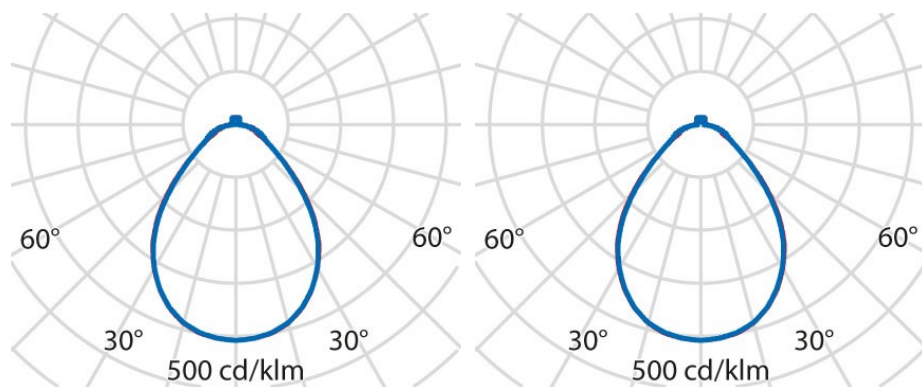

Fotometrische gegevens

Om een constante actualisering van haar producten te bevorderen, behoudt PERFORMANCE IN LIGHTING zich het recht voor om zonder voorafgaande kennisgeving, wijzigingen aan te brengen. Daarom is het altijd aan te raden om de laatste versie te lezen die op de website www.performanceinlighting.com is gepubliceerd. Geleverde lumenoutput en stroomverbruik, inclusief verliezen, zijn onderhevig aan een tolerantie van +/-7%. Tenzij anders vermeld, gelden de waarden bij een omgevingstemperatuur van 25°C. De garantievoorwaarden zijn beschikbaar op <https://www.performanceinlighting.com/qr/company/led-warranty>