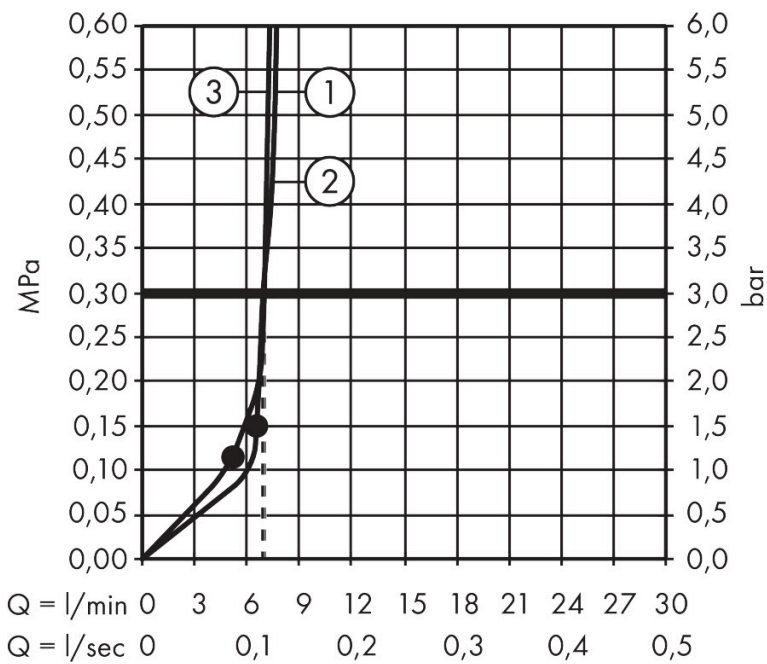

Merk: hansgrohe  
 Artikelnaam: **Raindance Alive S Puro** Showerpipe 300 1jet EcoSmart met Ecostat Element  
 Art.nr.: 24593140  
 Oppervlakte: Brushed Bronze  
 Netto prijs: 1.750,32 EUR

## Stroomschema

Merk	hansgrohe
Artikelnaam	<b>Raindance Alive S Puro</b> Showerpipe 300 1jet EcoSmart met Ecostat Element
Art.nr.	24593140
Oppervlakte	Brushed Bronze
Netto prijs	1.750,32 EUR

## Explosietekening voor bouwjaar: >04/25

Merk	hansgrohe
Artikelnaam	<b>Raindance Alive S Puro</b> Showerpipe 300 1jet EcoSmart met Ecostat Element
Art.nr.	24593140
Oppervlakte	Brushed Bronze
Netto prijs	1.750,32 EUR