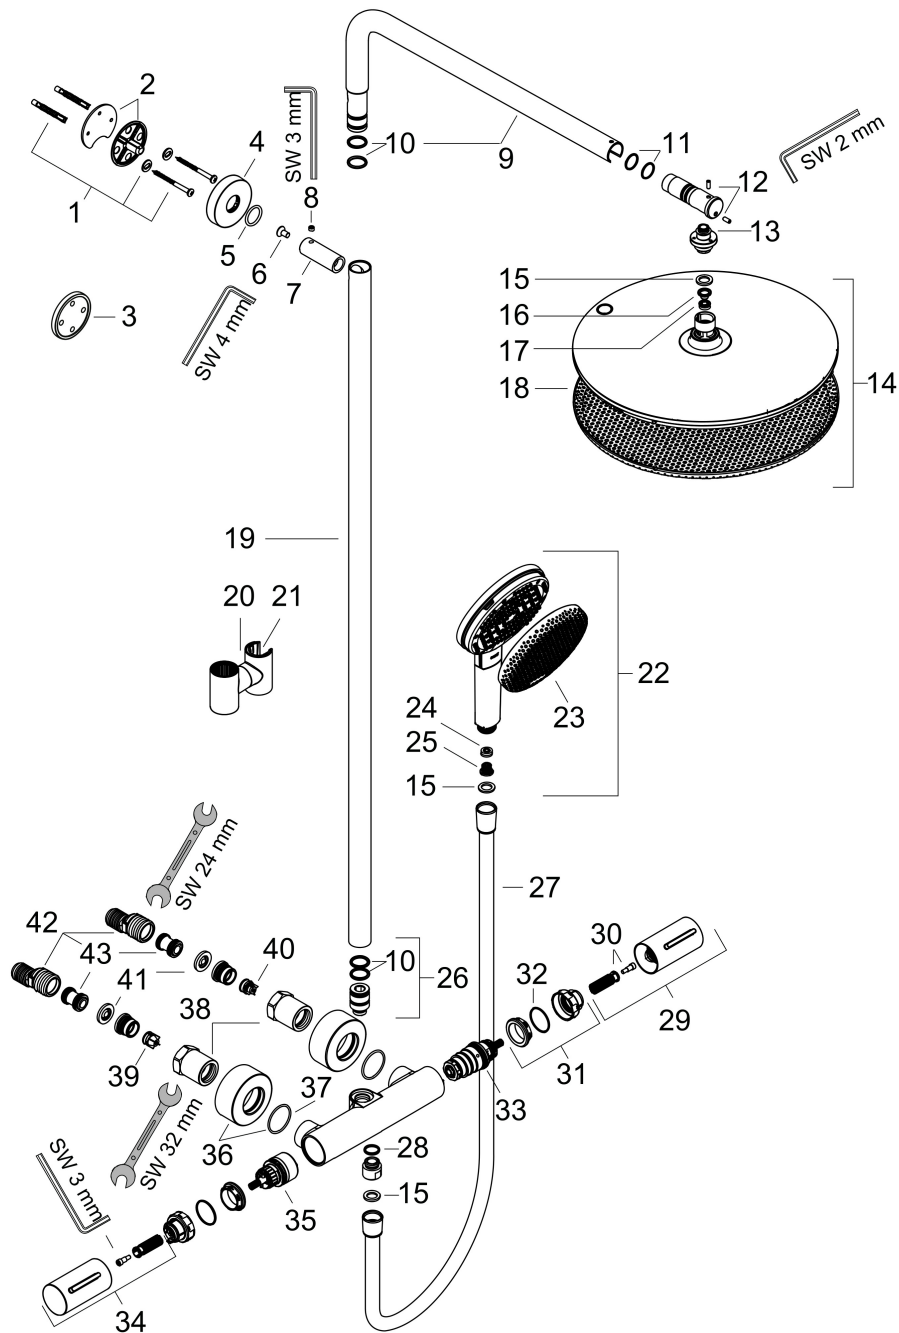

Merk	hansgrohe
Artikelnaam	Raindance Alive S Puro Showerpipe 300 1jet EcoSmart met Ecostat Element
Art.nr.	24593140
Oppervlakte	Brushed Bronze
Netto prijs	1.750,32 EUR

Explosietekening voor bouwjaar: >04/25