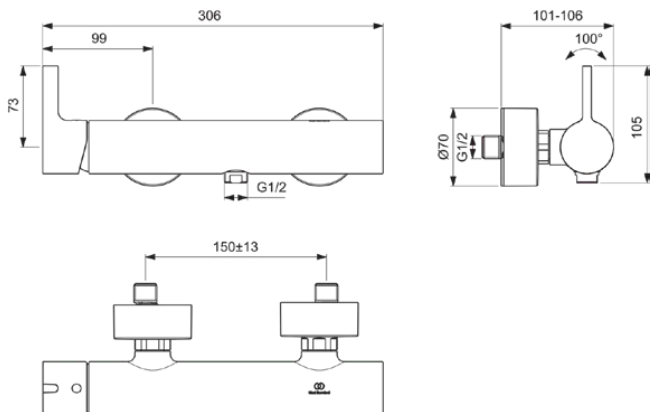

JOY

BC785A5

JOY | Douchemengkraan 306x101x108 mm in magnetic grey afwerking, 20.0 l/min (3 bar) | Click technologie, EPD, FirmaFlow, PVD technologie

Afbeelding & technische tekening

Algemene informatie

Productcategorie:	Douchemengkranen
Producttype:	Douchemengkraan
Merk:	Ideal Standard
Collectie:	JOY
Ontwerper:	Palomba Serafini Associati
Colour:	A5 - Magnetic Grey
Afwerking van het oppervlak:	satijn
Hoogte (mm):	108
Breedte (mm):	306
Lengte / sprong (mm):	101 - 106
Bevestigingswijze:	S-koppelingen
Nettogewicht (kg):	2.09
VVS:	727124111
EAN-code:	3800861087342

Kenmerken

Click technologie

EPD

FirmaFlow

PVD technologie

Downloads

- [EPD](#)
- [Declaration of Conformity](#)
- [Installation Guide](#)
- [Spare Parts List](#)

Productnormen & certificeringen

Naam van het ACS-certificaat: 21 ACC LY 067_222

Product specificaties

Aantal rozetten:	2
Aantal grepen:	1
Kleurcode:	A5
Kleuromschrijving:	magnetic grey
Cool Body Technologie:	Nee
Afsluitbare S-koppelingen:	Nee
DVGW intrinsiek veilig:	Ja
FirmaFlow mengpatroon:	Ja
Instelbare spoeltijd:	Nee
Positie greep:	Zijkant
Materiaal:	Metaal
Materiaalkwaliteit:	Messing
Maximale volumestroom bij 3 bar (l/min):	20.0