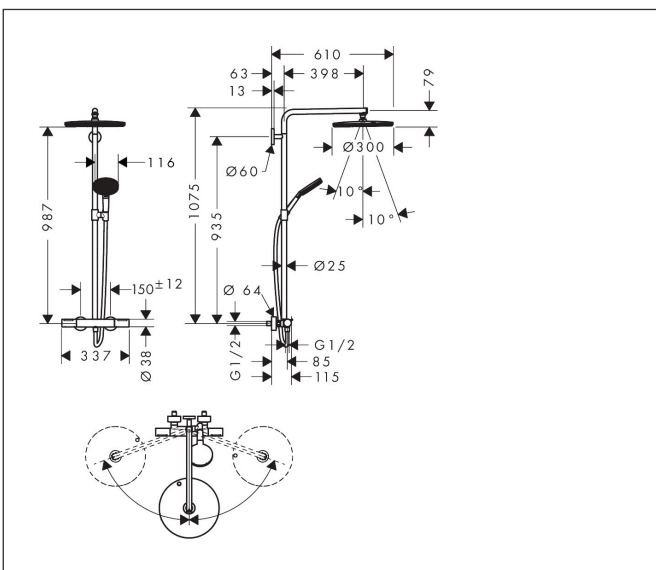

Kenmerken

- bestaat uit: hoofddouche, handdouche, douchethermostaat, schuifstuk, doucheslang, douchestang
- hoofddouche Raindance Alive S 300 1jet
- afmeting straalplaatoppervlak hoofddouche: 300 mm
- Schakelaar straalsoort: maakt het mogelijk om de straalsoort te veranderen, zelfs na montage, Rain (vooraf ingesteld), wijziging naar PowderRain kan bij de montage worden geselecteerd of later eenvoudig worden gewijzigd
- doorstroomregelaar: 8 l/min (met mogelijke toleranties -20%)
- functie van: 6,6 l/min
- doorstroomhoeveelheid Rain bij 3 bar: 6,7 l/min
- straalsoort handdouche: RainAir volle zachte regenstraal, PowderRain, massagestraal
- maximale doorstroomhoeveelheid van handdouche bij 3 bar: 7,5 l/min
- maximale doorstroomhoeveelheid voor Showerpipe bij 3 bar: 8 l/min
- minimale bedrijfsdruk: 1,5 bar
- maximale bedrijfsdruk: 10 bar
- DropGuard vermindert het nadruppelen nadat de douche is gestopt tot slechts enkele seconden.
- handige straalkeuze via Select-knop op de handdouche
- kogelgewricht: hoek hoofddouche verstelbaar
- designafdekking verbergt de straalnoppen, vlak, minimalistisch ontwerp