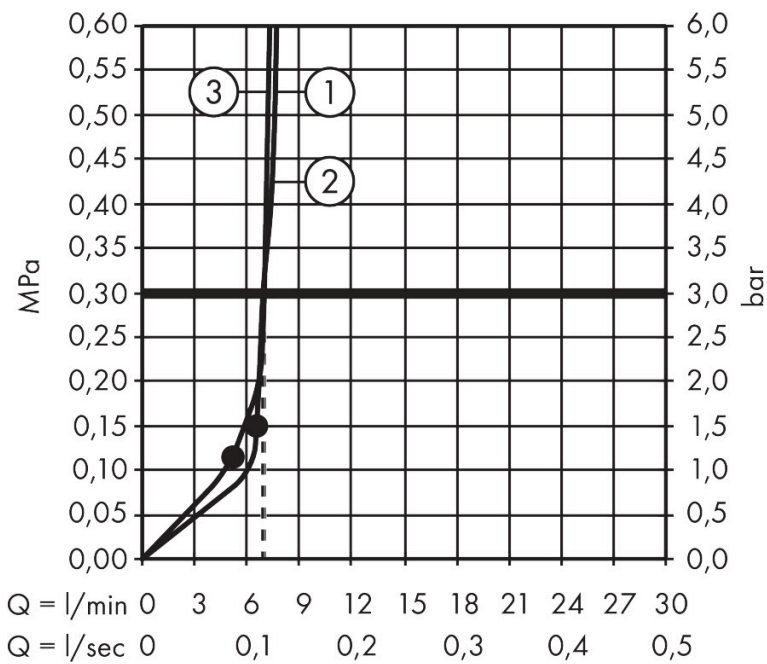

Merk hansgrohe
Artikelnaam **Raindance Alive S Puro** Showerpipe 300 1jet EcoSmart met Ecostat Element
Art.nr. 24593340
Oppervlakte Brushed Black Chrome
Netto prijs 1.750,32 EUR

Stroomschema