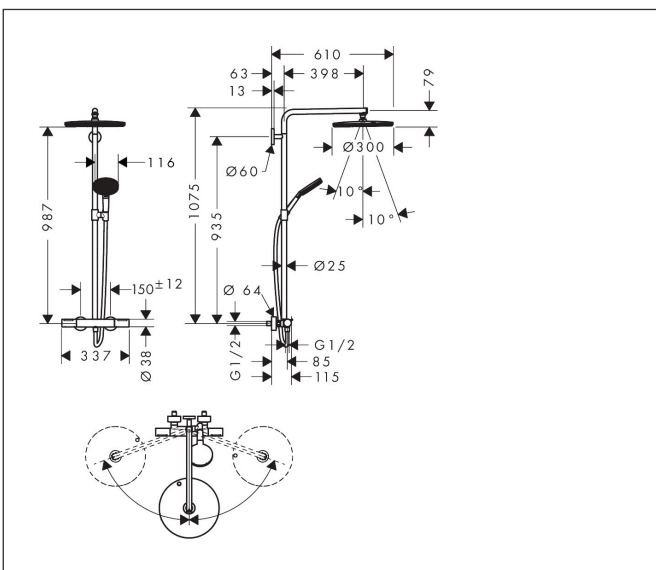

Merk hansgrohe
 Artikelnaam **Raindance Alive S Puro** Showerpipe 300 1jet EcoSmart met Ecostat Element
 Art.nr. 24593700
 Oppervlakte mat wit
 Netto prijs 1.516,94 EUR

Product foto

Maat tekeningen

Kenmerken

- bestaat uit: hoofddouche, handdouche, douchethermostaat, schuifstuk, doucheslang, douchestang
- hoofddouche Raindance Alive S 300 1jet
- afmeting straalplaatoppervlak hoofddouche: 300 mm
- Schakelaar straalsoort: maakt het mogelijk om de straalsoort te veranderen, zelfs na montage, Rain (vooraf ingesteld), wijziging naar PowderRain kan bij de montage worden geselecteerd of later eenvoudig worden gewijzigd
- doorstroomregelaar: 8 l/min (met mogelijke toleranties -20%)
- functie van: 6,6 l/min
- doorstroomhoeveelheid Rain bij 3 bar: 6,7 l/min
- straalsoort handdouche: RainAir volle zachte regenstraal, PowderRain, massagestraal
- maximale doorstroomhoeveelheid van handdouche bij 3 bar: 7,5 l/min
- maximale doorstroomhoeveelheid voor Showerpipe bij 3 bar: 8 l/min
- minimale bedrijfsdruk: 1,5 bar
- maximale bedrijfsdruk: 10 bar
- DropGuard vermindert het nadruppelen nadat de douche is gestopt tot slechts enkele seconden.
- handige straalkeuze via Select-knop op de handdouche
- kogelgewricht: hoek hoofddouche verstelbaar
- designafdekking verbergt de straalnoppen, vlak, minimalistisch ontwerp