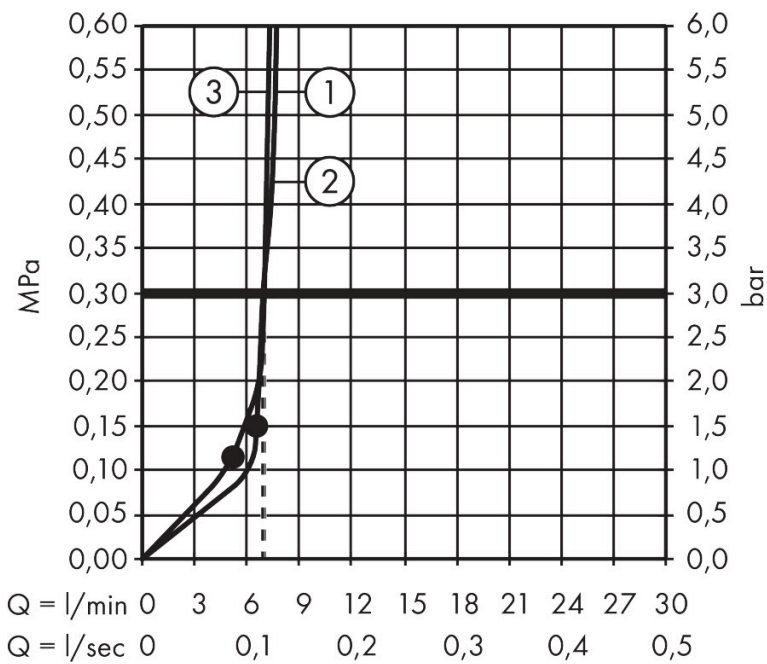

- bestaat uit: hoofddouche, handdouche, douchethermostaat, schuifstuk, doucheslang, douchestang
- hoofddouche Raindance Alive S 300 1jet
- afmeting straalplaatoppervlak hoofddouche: 300 mm
- Schakelaar straalsoort: maakt het mogelijk om de straalsoort te veranderen, zelfs na montage, Rain (vooraf ingesteld), wijziging naar PowderRain kan bij de montage worden geselecteerd of later eenvoudig worden gewijzigd
- doorstroomregelaar: 8 l/min (met mogelijke toleranties -20%)
- functie van: 6,6 l/min
- doorstroomhoeveelheid Rain bij 3 bar: 6,7 l/min
- straalsoort handdouche: RainAir volle zachte regenstraal, PowderRain, massagestraal
- maximale doorstroomhoeveelheid van handdouche bij 3 bar: 7,5 l/min
- maximale doorstroomhoeveelheid voor Showerpipe bij 3 bar: 8 l/min
- minimale bedrijfsdruk: 1,5 bar
- maximale bedrijfsdruk: 10 bar
- DropGuard vermindert het nadruppelen nadat de douche is gestopt tot slechts enkele seconden.
- handige straalkeuze via Select-knop op de handdouche
- kogelgewricht: hoek hoofddouche verstelbaar
- designafdekking verbergt de straalnoppen, vlak, minimalistisch ontwerp

Technologie

Straalsoorten

Merk hansgrohe
 Artikelnaam **Raindance Alive S Puro** Showerpipe 300 1jet EcoSmart met Ecostat Element
 Art.nr. 24593700
 Oppervlakte mat wit
 Netto prijs 1.516,94 EUR

Stroomschema