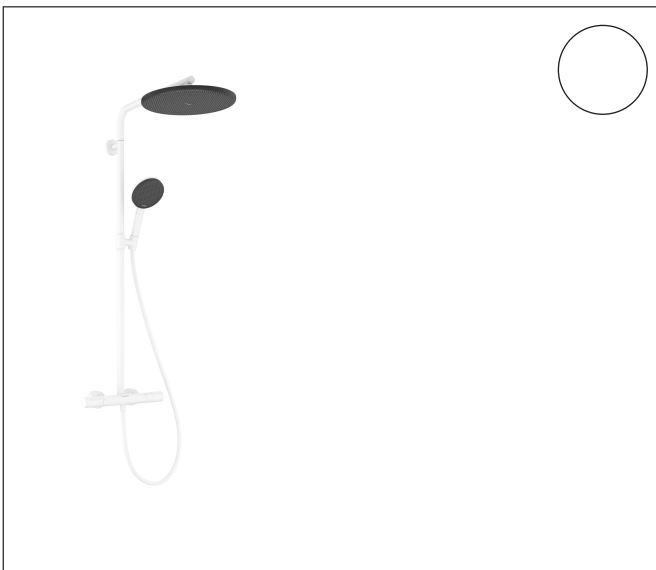

Merk hansgrohe
 Artikelnaam **Raindance Alive S Puro** Showerpipe 300 1jet EcoSmart met Ecostat Element
 Art.nr. 24593700
 Oppervlakte mat wit
 Netto prijs 1.516,94 EUR

Product foto

Maat tekeningen

Kenmerken

- bestaat uit: hoofddouche, handdouche, douchethermostaat, schuifstuk, doucheslang, douchestang
- hoofddouche Raindance Alive S 300 1jet
- afmeting straalplaatoppervlak hoofddouche: 300 mm
- Schakelaar straalsoort: maakt het mogelijk om de straalsoort te veranderen, zelfs na montage, Rain (vooraf ingesteld), wijziging naar PowderRain kan bij de montage worden geselecteerd of later eenvoudig worden gewijzigd
- doorstroomregelaar: 8 l/min (met mogelijke toleranties -20%)
- functie van: 6,6 l/min
- doorstroomhoeveelheid Rain bij 3 bar: 6,7 l/min
- straalsoort handdouche: RainAir volle zachte regenstraal, PowderRain, massagestraal
- maximale doorstroomhoeveelheid van handdouche bij 3 bar: 7,5 l/min
- maximale doorstroomhoeveelheid voor Showerpipe bij 3 bar: 8 l/min
- minimale bedrijfsdruk: 1,5 bar
- maximale bedrijfsdruk: 10 bar
- DropGuard vermindert het nadruppelen nadat de douche is gestopt tot slechts enkele seconden.
- handige straalkeuze via Select-knop op de handdouche
- kogelgewricht: hoek hoofddouche verstelbaar
- designafdekking verbergt de straalnoppen, vlak, minimalistisch ontwerp

Technologie

Straalsoorten

Merk hansgrohe
 Artikelnaam **Raindance Alive S Puro** Showerpipe 300 1jet EcoSmart met Ecostat Element
 Art.nr. 24593700
 Oppervlakte mat wit
 Netto prijs 1.516,94 EUR

Stroomschema