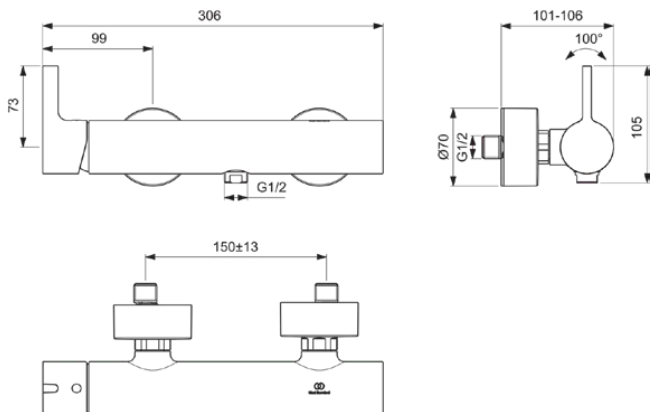

## BC785AA

JOY | Douchemengkraan 306x101x108 mm in chroom afwerking, 20.0 l/min (3 bar) | Click technologie, EPD, FirmaFlow, SmartShine

### Algemene informatie

Productcategorie:	Douchemengkranen
Producttype:	Douchemengkraan
Merk:	Ideal Standard
Collectie:	JOY
Ontwerper:	Palomba Serafini Associati
Colour:	AA - Chroom
Afwerking van het oppervlak:	glanzend
Hoogte (mm):	108
Breedte (mm):	306
Lengte / sprong (mm):	101 - 106
Bevestigingswijze:	S-koppelingen
Nettogewicht (kg):	2.09
VVS:	727124104
EAN-code:	3800861086154