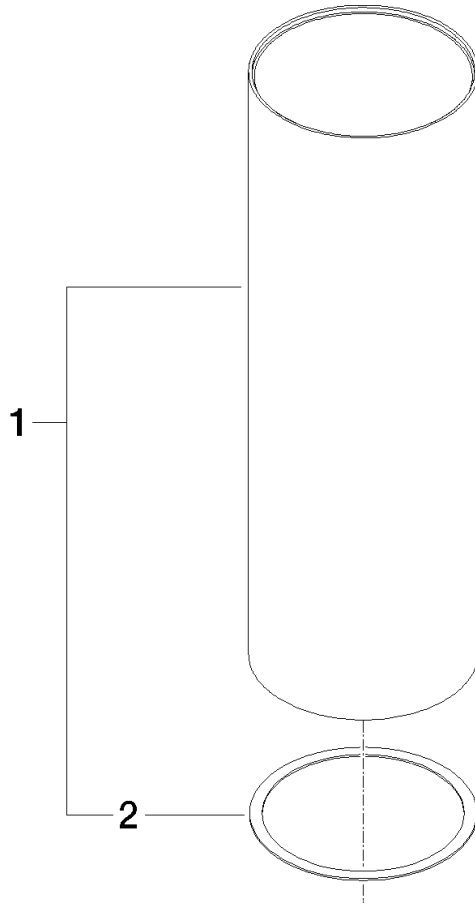

Gehäuse für Toilettenbürstengarnitur Ø 100 x 311 mm - Messing gebürstet
(23kt Gold)

90 23 01 504 00

Gehäuse für Toilettenbürstengarnitur Ø 100 x 311 mm - Messing gebürstet
(23kt Gold)

90 23 01 504 00

Gehäuse für Toilettenbürstengarnitur Ø 100 x 311 mm - Messing gebürstet
(23kt Gold)

90 23 01 504 00

Gehäuse für Toilettenbürstengarnitur Ø 100 x 311 mm - Messing gebürstet
(23kt Gold)

90 23 01 504 00

Gehäuse für Toilettenbürstengarnitur Ø 100 x 311 mm - Messing gebürstet
(23kt Gold)

90 23 01 504 00

Ersatzteilstückliste

Nr.	Artikelnummer	Benennung	Verbaumenge	Lieferzeit
	08 30 11 524 90	Ring Ø 99 x 1 mm -	1	60