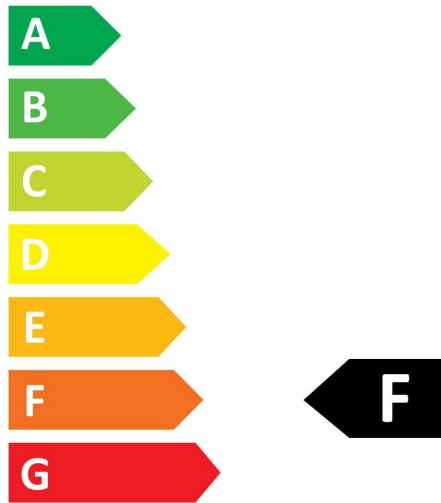

ToLEDo GLS

ToLEDo GLS 806LM 827 E27 SL 10
0029650

0029650

8
kWh/1000h

2019/2015