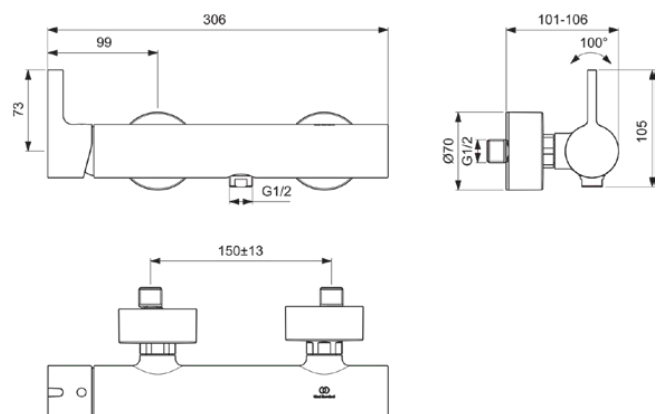

JOY

BC785GN

JOY | Douchemengkraan 306x101x108 mm in Silver Storm afwerking, 20.0 l/min (3 bar) | Click technologie, EPD, FirmaFlow, PVD technologie

Afbeelding & technische tekening

Algemene informatie

Productcategorie:	Douchemengkranen
Producttype:	Douchemengkraan
Merk:	Ideal Standard
Collectie:	JOY
Ontwerper:	Palomba Serafini Associati
Colour:	GN - Silver Storm
Afwerking van het oppervlak:	satijn
Hoogte (mm):	108
Breedte (mm):	306
Lengte / sprong (mm):	101 - 106
Bevestigingswijze:	S-koppelingen
Nettogewicht (kg):	2.09
VVS:	727124112
EAN-code:	3800861086543

Naam van het ACS-certificaat: 21 ACC LY 067_222

Product specificaties

Aantal rozetten:	2
Aantal grepen:	1
Kleurcode:	GN
Kleuromschrijving:	Silver Storm
Cool Body Technologie:	Nee
Afsluitbare S-koppelingen:	Nee
DVGW intrinsiek veilig:	Ja
FirmaFlow mengpatroon:	Ja
Instelbare spoeltijd:	Nee
Positie greep:	Zijkant
Materiaal:	Metaal
Materiaalkwaliteit:	Messing
Maximale volumestroom bij 3 bar (l/min):	20.0

JOY

BC785GN

JOY | Douchemengkraan 306x101x108 mm in Silver Storm afwerking, 20.0 l/min (3 bar) | Click technologie, EPD, FirmaFlow, PVD technologie

Product specificaties

Maximale volumestroom bij 3 bar (l/min) voor alle uitgangen:	13/20
Max. debiet bij 3 bar (l) voor handdouche:	13
Max. debiet bij 3 bar (l) voor uitloop:	20
Maximale werkdruk (bar):	10
Minimale werkdruk (bar):	0.5
PVD technologie:	Ja
Vorm van de rozet(ten):	Rond
Schroefdraad van de doucheslang:	G 1/2
Oppervlakte dekking:	PVD
Afwerking van het oppervlak:	satijn
Temperatuurbegrenzer:	Ja
Type greep:	Hendel
Type temperatuurregeling:	Handmatig bediend
Met rozet(ten):	Ja
Met grepen:	Ja
Met badset:	Nee
Met hoofddouche:	Nee
Met douchecombinatie:	Nee
Bevestigingswijze:	S-koppelingen
Bevestigingswijze:	Wand
Geluidsarme S-koppelingen:	Nee
Met S-koppelingen:	Ja