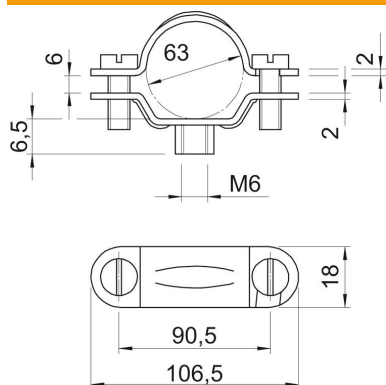

Met schroefdraad M6.

- St** Staal
- G** galvanisch verzinkt

Stamgegevens

Artikelnummer	1383507
Type	2900 M6 61-64 G
Omschrijving 1	Afstandklem
Omschrijving 2	met draadaansluiting M6
Fabrikant	OBO
Dimensie	61-64mm
Materiaal	Staal
Oppervlak	galvanisch verzinkt
Oppervlakenorm	EN ISO 19598 / EN ISO 4042
Kleinste verkoop-eenheid	20
Eenheid van hoeveelheid	Stuk
Gewicht	8,09 kg
Eenheid gewicht	kg/100 st.

Afmetingen

Lengte	106,5 mm
Breedte	18 mm
Maat A	106,5 mm
Maat B	90,5 mm
Maat b	18 mm
Maat D	63 mm
Afm. H	6,5 mm
Maat L	106,5 mm
Afmeting t1 (mm)	2
Afmeting t2 (mm)	2
Maat x	6 mm

Technische gegevens

Uitvoering	Gesloten
Type bevestiging	Schroefgat
Afmetingen	M63
Halogeenvrij	nee
met kunststof mantel	nee
Gatgrootte	M6 mm
Materiaaldikte	2 mm
Schroef	M6 x 16
Spanbereik D max.	64 mm
Spanbereik D min.	61 mm
UV-bestendig	ja