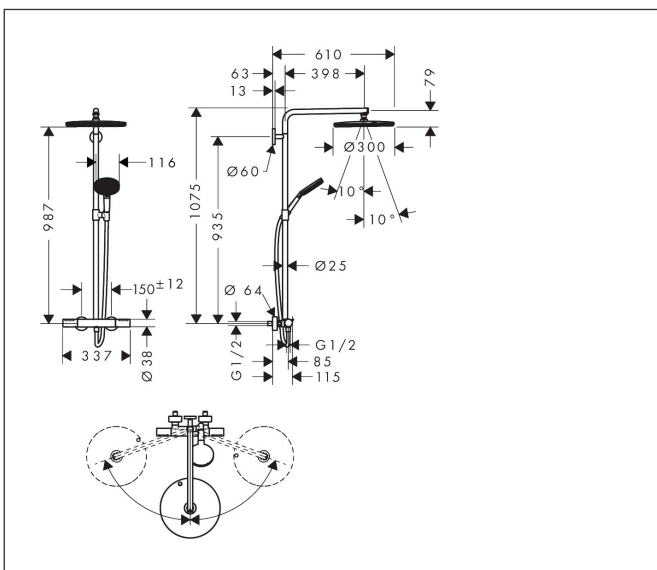

Kenmerken

- bestaat uit: hoofddouche, handdouche, douchethermostaat, schuifstuk, doucheslang, douchestang
- hoofddouche Raindance Alive S 300 1jet
- afmeting straalplaatoppervlak hoofddouche: 300 mm
- Schakelaar straalsoort: maakt het mogelijk om de straalsoort te veranderen, zelfs na montage, Rain (vooraf ingesteld), wijziging naar PowderRain kan bij de montage worden geselecteerd of later eenvoudig worden gewijzigd
- doorstroomregelaar: 8 l/min (met mogelijke toleranties -20%)
- functie van: 6,6 l/min
- doorstroomhoeveelheid Rain bij 3 bar: 6,7 l/min
- straalsoort handdouche: RainAir volle zachte regenstraal, PowderRain, massagestraal
- maximale doorstroomhoeveelheid van handdouche bij 3 bar: 7,5 l/min
- maximale doorstroomhoeveelheid voor Showerpipe bij 3 bar: 8 l/min
- minimale bedrijfsdruk: 1,5 bar
- maximale bedrijfsdruk: 10 bar
- DropGuard vermindert het nadruppelen nadat de douche is gestopt tot slechts enkele seconden.
- handige straalkeuze via Select-knop op de handdouche
- kogelgewricht: hoek hoofddouche verstelbaar
- designafdekking verbergt de straalnoppen, vlak, minimalistisch ontwerp