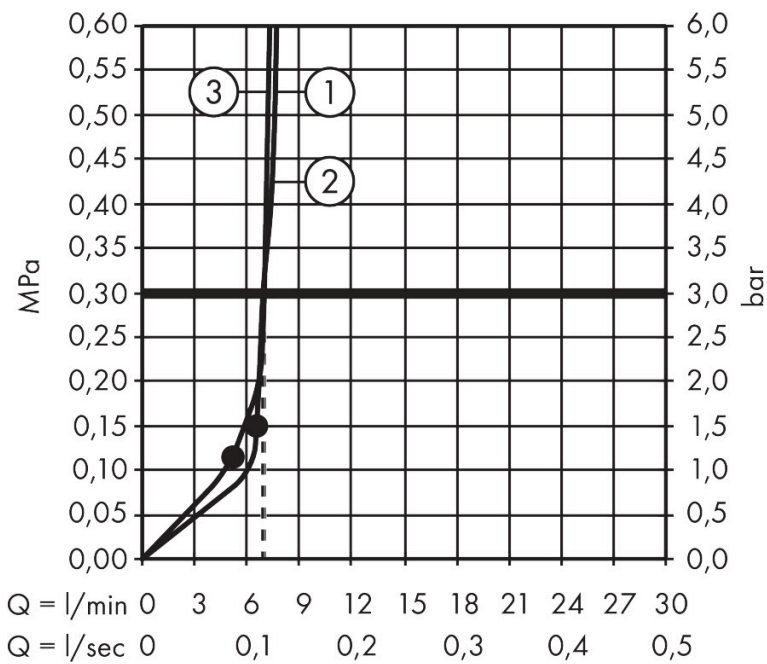

Kenmerken

- bestaat uit: hoofddouche, handdouche, douchethermostaat, schuifstuk, doucheslang, douchestang
- hoofddouche Raindance Alive S 300 1jet
- afmeting straalplaatoppervlak hoofddouche: 300 mm
- Schakelaar straalsoort: maakt het mogelijk om de straalsoort te veranderen, zelfs na montage, Rain (vooraf ingesteld), wijziging naar PowderRain kan bij de montage worden geselecteerd of later eenvoudig worden gewijzigd
- doorstroomregelaar: 8 l/min (met mogelijke toleranties -20%)
- functie van: 6,6 l/min
- doorstroomhoeveelheid Rain bij 3 bar: 6,7 l/min
- straalsoort handdouche: RainAir volle zachte regenstraal, PowderRain, massagestraal
- maximale doorstroomhoeveelheid van handdouche bij 3 bar: 7,5 l/min
- maximale doorstroomhoeveelheid voor Showerpipe bij 3 bar: 8 l/min
- minimale bedrijfsdruk: 1,5 bar
- maximale bedrijfsdruk: 10 bar
- DropGuard vermindert het nadruppelen nadat de douche is gestopt tot slechts enkele seconden.
- handige straalkeuze via Select-knop op de handdouche
- kogelgewricht: hoek hoofddouche verstelbaar
- designafdekking verbergt de straalnoppen, vlak, minimalistisch ontwerp

Technologie

Straalsoorten

Merk: hansgrohe
 Artikelnaam: **Raindance Alive S Puro** Showerpipe 300 1jet EcoSmart met Ecostat Element
 Art.nr.: 24593990
 Oppervlakte: Polished Gold Optic
 Netto prijs: 1.750,32 EUR

Stroomschema

Merk: hansgrohe
 Artikelnaam: **Raindance Alive S Puro** Showerpipe 300 1jet EcoSmart met Ecostat Element
 Art.nr.: 24593990
 Oppervlakte: Polished Gold Optic
 Netto prijs: 1.750,32 EUR

Explosietekening voor bouwjaar: >04/25