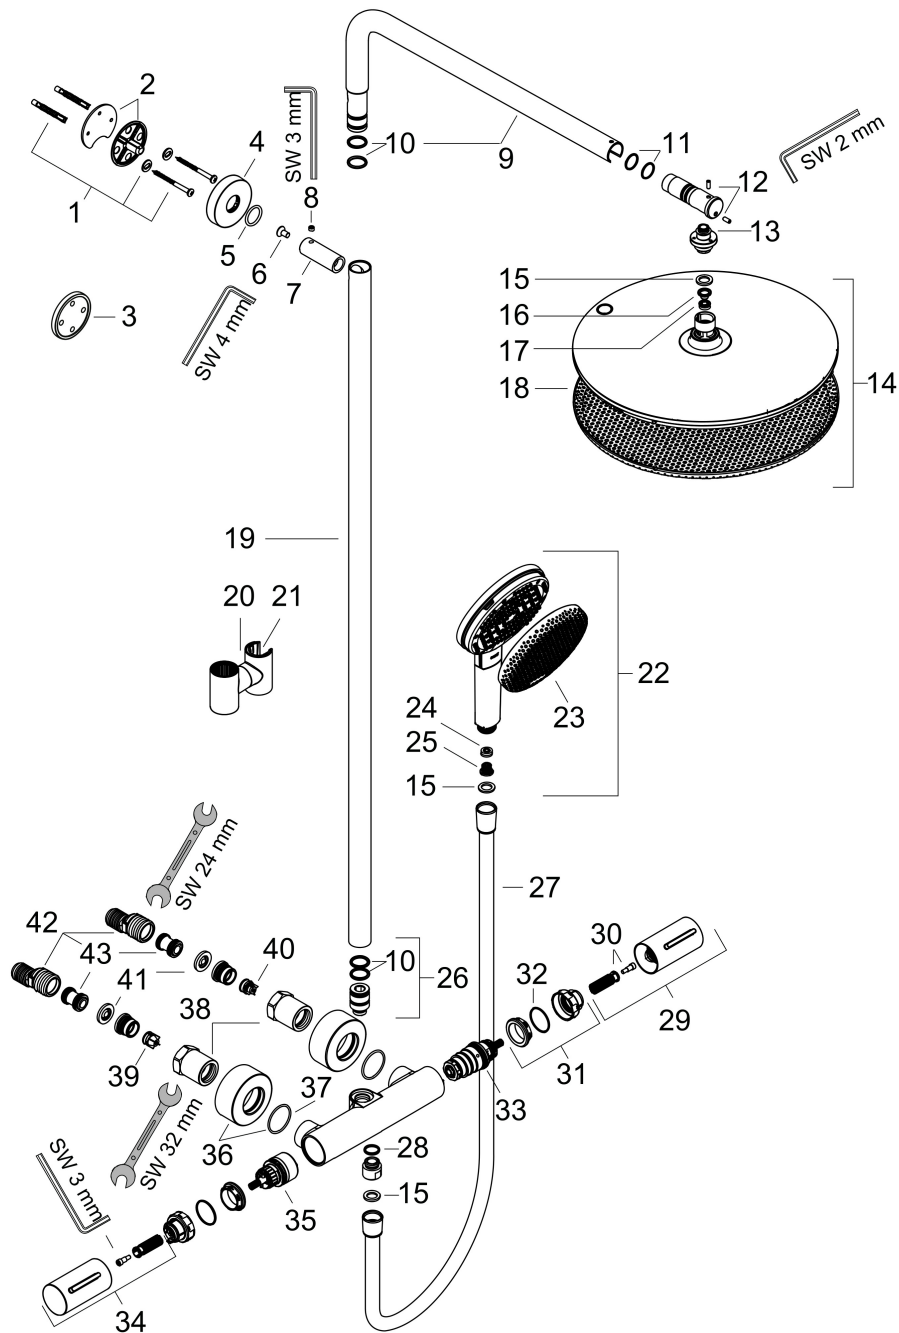

Kenmerken

- bestaat uit: hoofddouche, handdouche, douchethermostaat, schuifstuk, doucheslang, douchestang
- hoofddouche Raindance Alive S 300 1jet
- afmeting straalplaatoppervlak hoofddouche: 300 mm
- Schakelaar straalsoort: maakt het mogelijk om de straalsoort te veranderen, zelfs na montage, Rain (vooraf ingesteld), wijziging naar PowderRain kan bij de montage worden geselecteerd of later eenvoudig worden gewijzigd
- doorstroomregelaar: 8 l/min (met mogelijke toleranties -20%)
- functie van: 6,6 l/min
- doorstroomhoeveelheid Rain bij 3 bar: 6,7 l/min
- straalsoort handdouche: RainAir volle zachte regenstraal, PowderRain, massagestraal
- maximale doorstroomhoeveelheid van handdouche bij 3 bar: 7,5 l/min
- maximale doorstroomhoeveelheid voor Showerpipe bij 3 bar: 8 l/min
- minimale bedrijfsdruk: 1,5 bar
- maximale bedrijfsdruk: 10 bar
- DropGuard vermindert het nadruppelen nadat de douche is gestopt tot slechts enkele seconden.
- handige straalkeuze via Select-knop op de handdouche
- kogelgewricht: hoek hoofddouche verstelbaar
- designafdekking verbergt de straalnoppen, vlak, minimalistisch ontwerp

Technologie

Straalsoorten

Merk: hansgrohe
 Artikelnaam: **Raindance Alive S Puro** Showerpipe 300 1jet EcoSmart met Ecostat Element
 Art.nr.: 24593990
 Oppervlakte: Polished Gold Optic
 Netto prijs: 1.750,32 EUR

Stroomschema

Merk: hansgrohe
 Artikelnaam: **Raindance Alive S Puro** Showerpipe 300 1jet EcoSmart met Ecostat Element
 Art.nr.: 24593990
 Oppervlakte: Polished Gold Optic
 Netto prijs: 1.750,32 EUR

Explosietekening voor bouwjaar: >04/25