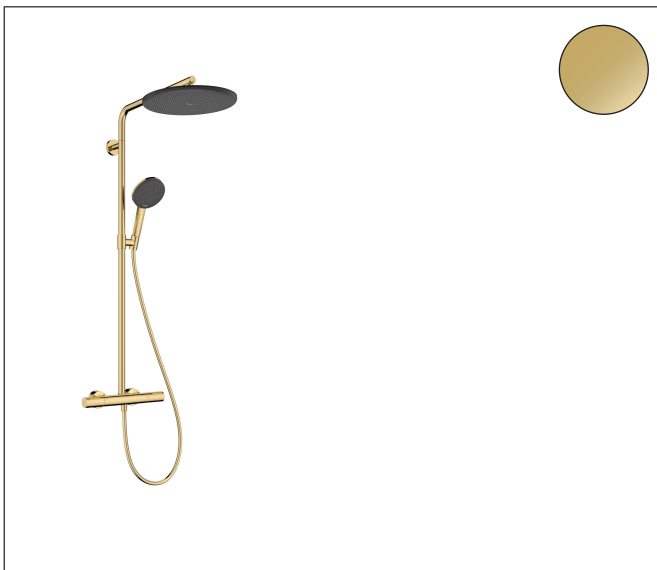

Merk hansgrohe
 Artikelnaam **Raindance Alive S Puro** Showerpipe 300 1jet EcoSmart met Ecostat Element
 Art.nr. 24593990
 Oppervlakte Polished Gold Optic
 Netto prijs 1.750,32 EUR

Product foto

Maat tekeningen

Kenmerken

- bestaat uit: hoofddouche, handdouche, douchethermostaat, schuifstuk, doucheslang, douchestang
- hoofddouche Raindance Alive S 300 1jet
- afmeting straalplaatoppervlak hoofddouche: 300 mm
- Schakelaar straalsoort: maakt het mogelijk om de straalsoort te veranderen, zelfs na montage, Rain (vooraf ingesteld), wijziging naar PowderRain kan bij de montage worden geselecteerd of later eenvoudig worden gewijzigd
- doorstroomregelaar: 8 l/min (met mogelijke toleranties -20%)
- functie van: 6,6 l/min
- doorstroomhoeveelheid Rain bij 3 bar: 6,7 l/min
- straalsoort handdouche: RainAir volle zachte regenstraal, PowderRain, massagestraal
- maximale doorstroomhoeveelheid van handdouche bij 3 bar: 7,5 l/min
- maximale doorstroomhoeveelheid voor Showerpipe bij 3 bar: 8 l/min
- minimale bedrijfsdruk: 1,5 bar
- maximale bedrijfsdruk: 10 bar
- DropGuard vermindert het nadruppelen nadat de douche is gestopt tot slechts enkele seconden.
- handige straalkeuze via Select-knop op de handdouche
- kogelgewricht: hoek hoofddouche verstelbaar
- designafdekking verbergt de straalnoppen, vlak, minimalistisch ontwerp

Technologie

Straalsoorten

Merk: hansgrohe
 Artikelnaam: **Raindance Alive S Puro** Showerpipe 300 1jet EcoSmart met Ecostat Element
 Art.nr.: 24593990
 Oppervlakte: Polished Gold Optic
 Netto prijs: 1.750,32 EUR

Stroomschema

Merk: hansgrohe
 Artikelnaam: **Raindance Alive S Puro** Showerpipe 300 1jet EcoSmart met Ecostat Element
 Art.nr.: 24593990
 Oppervlakte: Polished Gold Optic
 Netto prijs: 1.750,32 EUR

Explosietekening voor bouwjaar: >04/25