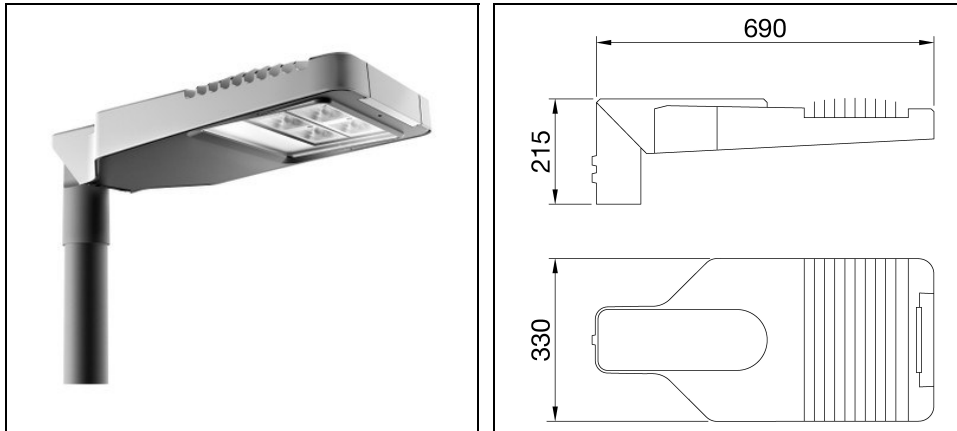

ROAD [5] MEDIUM 4X3 LED WIDE

Bestelnr. GWR521430K

Omschrijving

Straatverlichtingsarmatuur met afscherming, frame en mastbevestiging in EN AB46100 gegoten aluminium met laag kopergehalte:

- Polyester poedercoating
- High-power LED
- Metalen printplaat
- Overspanningsbeveiliging tot 10kV
- Veiligheidsschakelaar
- PA6.6 + FV bedradingsplaat
- Kabelinvoer via PG13,5
- Optisch systeem van hoogreflecterend aluminium
- Afscherming van vlak veiligheidsglas (dikte 4 mm)
- Opening- en sluitsysteem met geïntegreerde handgreep aan de voorzijde
- Geschikt voor omgevingstemperaturen tot 50°C, maar met reductie van de voedingsstroom zoals aangegeven in de handleiding
- Geschikt voor paaltop- en wandinstallatie, verstelbaar in stappen van 5°
- L90B10 (Tq 25°C) > 115.000 h; L90B10 (Tq 40°C) = 115.000 h

Product gegevens

ETIM Groep:	EG000027	ETIM Klasse:	EC000062
-------------	----------	--------------	----------

Algemene informatie

Lamphouder:	LED	Lichtbron:	LED
Reële lichtstroom [lm]:	17100	Armatuur wattage [W]:	148 W
Specifieke lichtstroom [lm/W]:	116	CRI:	70
Kleurtemperatuur [K]:	3000	Kleur / Afwerking:	GR-RAL9006 / Grijs RAL9006
IP waarde:	IP66	IK-J-xxIP:	IK08 5J xx5
Beschermingsklasse:	II	Optiek:	WIDE - Wegoptiek
Nettogewicht [kg]:	8.085	Totale lengte [mm]:	690
Totale breedte [mm]:	330	Totale hoogte [mm]:	215