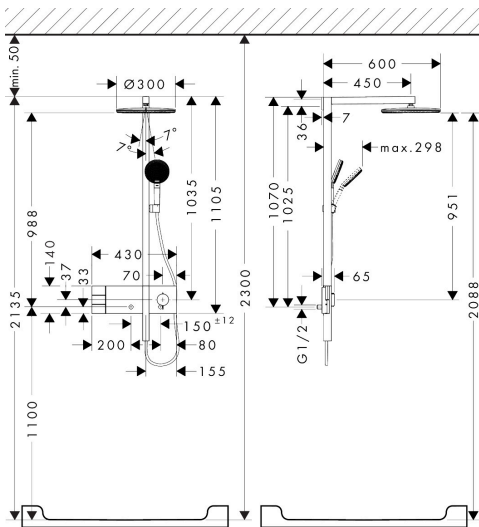

Merk hansgrohe
Artikelnaam **Raindance Alive S** Showerpipe 300 2jet met ShowerSelect Comfort
Art.nr. 24595000
Oppervlakte chroom
Netto prijs 1.782,14 EUR

Installatievoorbeelden

i Afmetingen kunnen variëren vanwege keramische toleranties die verband houden met het productieproces.