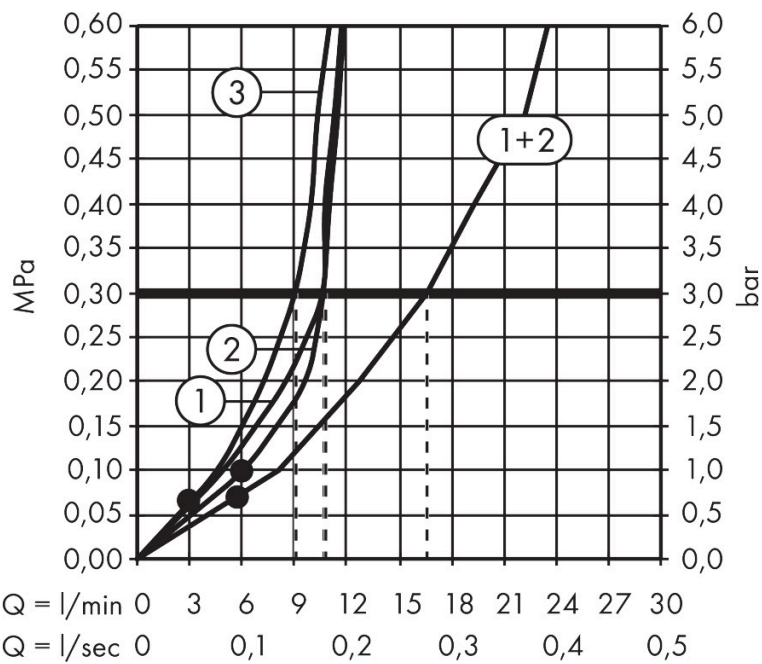

Merk hansgrohe
Artikelnaam **Raindance Alive S** Showerpipe 300 2jet met ShowerSelect Comfort
Art.nr. 24595000
Oppervlakte chroom
Netto prijs 1.782,14 EUR

Stroomschema

1 Hoofddouche Rain / RainAir

2 Handdouche

3 PowderRain