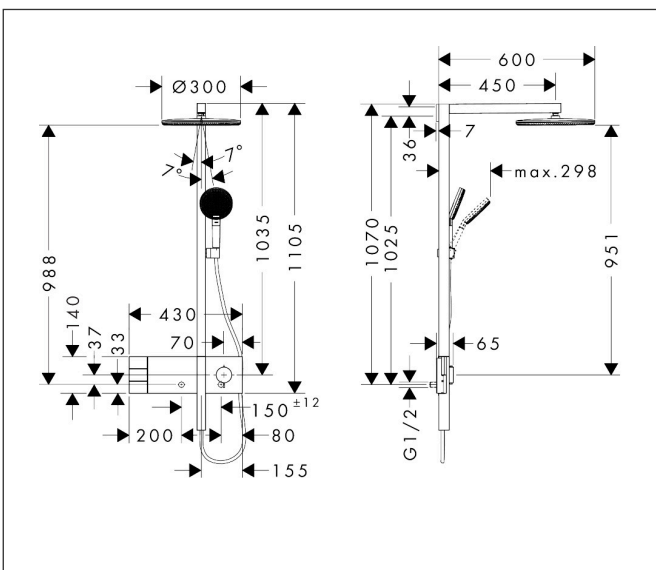

Merk hansgrohe  
 Artikelnaam **Raindance Alive S** Showerpipe 300 2jet met ShowerSelect Comfort  
 Art.nr. 24595000  
 Oppervlakte chroom  
 Netto prijs 1.782,14 EUR

## Maat tekeningen

## Kenmerken

- bestaat uit: hoofddouche, handdouche, schuifstuk, douchethermostaat, doucheslang, douchestang
- hoofddouche Raindance Alive S 300 2jet
- afmeting straalplaatoppervlak hoofddouche: 300 mm
- straalsoort hoofddouche: RainAir volle zachte regenstraal, PowderRain
- doorstroomregelaar: 12 l/min (met mogelijke toleranties  $\pm 10\%$ )
- functie van: 6 l/min
- straalsoort handdouche: RainAir volle zachte regenstraal, PowderRain, massagestraal
- maximale doorstroomhoeveelheid van handdouche bij 3 bar: 8,4 l/min
- maximale doorstroomhoeveelheid voor Showerpipe bij 3 bar: 10,8 l/min
- minimale bedrijfsdruk: 1 bar
- maximale bedrijfsdruk: 10 bar
- DropGuard vermindert het nadruppelen nadat de douche is gestopt tot slechts enkele seconden.
- handige straalkeuze via Select-knop op de handdouche
- kogelgewricht: hoek hoofddouche verstelbaar
- designafdekking verbergt de straalnoppen, vlak, minimalistisch ontwerp
- straalplaat voor reiniging afneembaar
- designafdekking is eenvoudig zonder gereedschap afneem-

## Onderdelen voor bouwjaar: >04/25

Pos	Beschrijving	Art.nr.	Prijs
35	regeleenheid voor verwisselde aansluitingen	92373000	236,70
36	cilinderkopschroef M4x12	94929000	4,99
37	borgschroef	95140000	4,99
38	bovendeel	95758000	95,16
39	veer met huls	85374000	8,01
40	greepadapter	85158000	26,73
41	terugslagklep	85159000	10,82
42	terugslagklep met zeef	92499000	13,21
43	slagdemper m. schroef	98721000	26,73
44	S-koppelingenset	85044000	95,16
45	O-ring 27x2	85045000	3,12