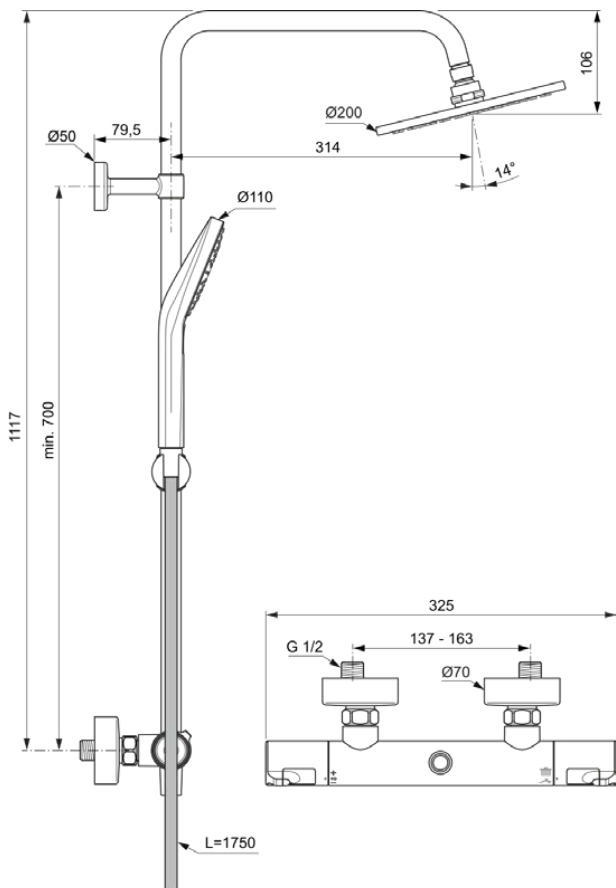

CERATHERM T50

A7225AA

CERATHERM T50 | Douchesysteem 325x493.5x1117 mm in chroom afwerking, 12.0 l/min (3 bar) | Thermostatische functie, Water- en energiebesparend, Cool Body technologie, Veiligheidsstop

Afbeelding & technische tekening

Algemene informatie

Productcategorie:	Douchesystemen
Producttype:	Douchesysteem
Merk:	Ideal Standard
Collectie:	CERATHERM T50
Ontwerper:	Ideal Standard
Colour:	AA - Chroom
Afwerking van het oppervlak:	glanzend
Hoogte (mm):	1117
Breedte (mm):	325
Lengte / sprong (mm):	493.5
Bevestigingswijze:	S-koppelingen
Nettogewicht (kg):	3.70
VVS:	722609804
EAN-code:	4015413345910

Producten die meegeleverd worden

B2231AA:	IDEALRAIN EVO Handdouchesysteem met meerdere functies 110x249 mm in chroom afwerking, 8 l/min (3 bar)
BE175AA:	IDEALRAIN Doucheslang 1750 mm in chroom afwerking
B9442AA:	IDEALRAIN Hoofddouche 200x50x200 mm in chroom afwerking, 12 l/min (3 bar)