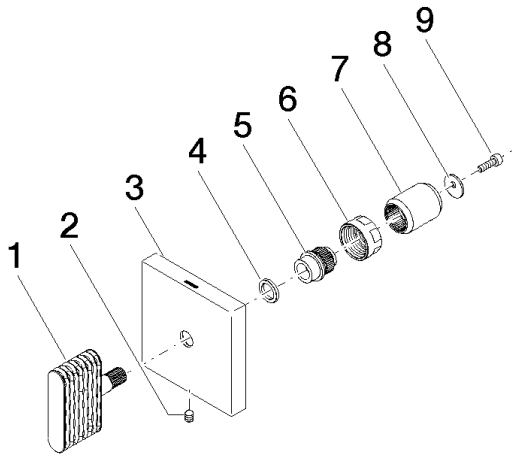

## Griff für Unterputz Wand Hot oval Treppe 60 x 60 x 40 mm - Chrom

---

90 20 70 053 03

**Produktversion bis 11/23/2020**

Produktversion ab 11/23/2020

**Produktversion ab 7/1/2022**

## Griff für Unterputz Wand Hot oval Treppe 60 x 60 x 40 mm - Chrom

---

90 20 70 053 03