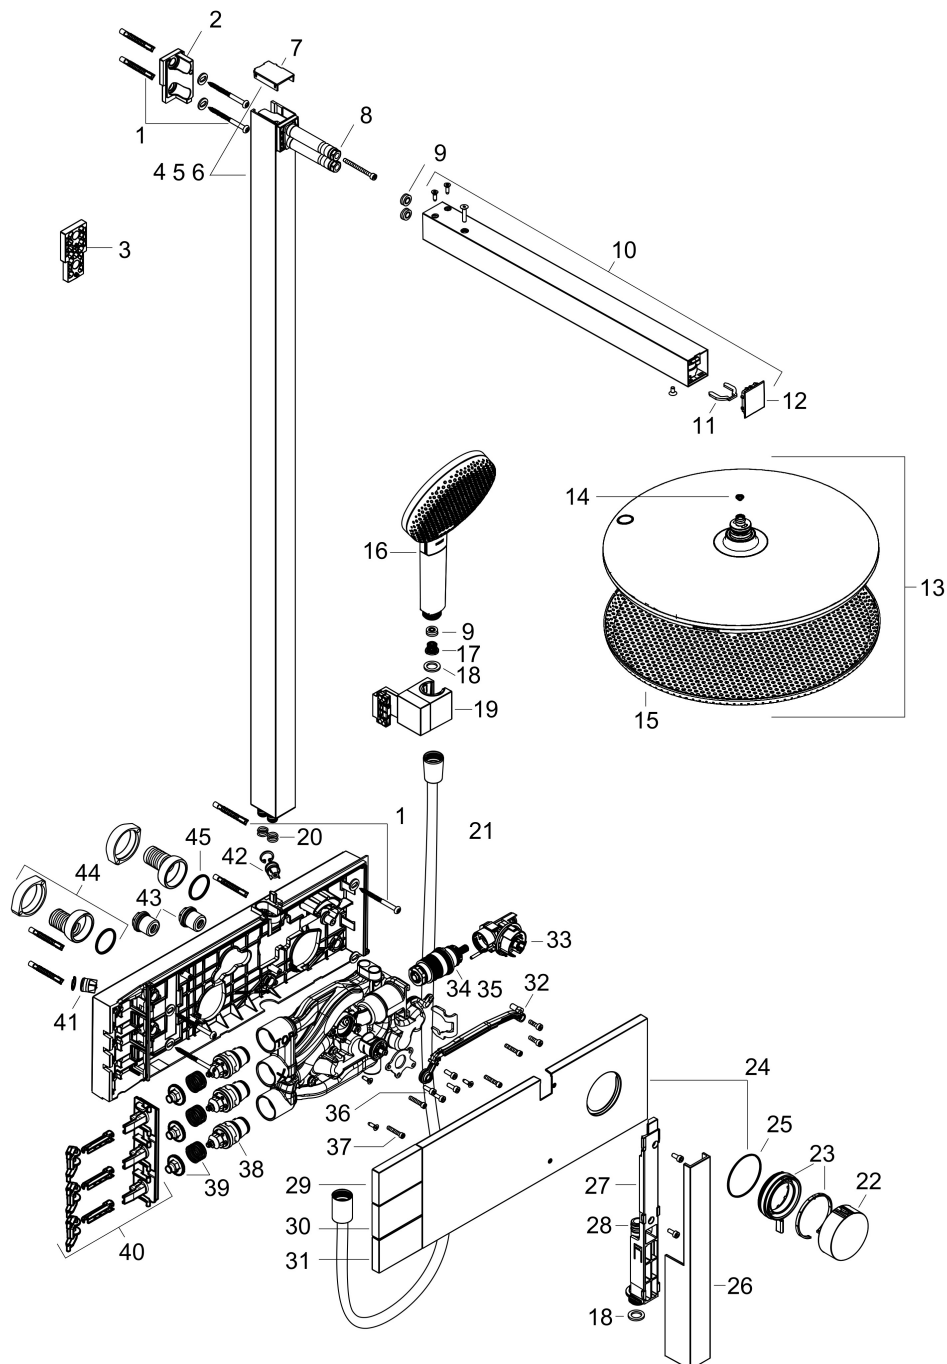

Merk hansgrohe
Artikelnaam **Raindance Alive S** Showerpipe 300 2jet met ShowerSelect Comfort
Art.nr. 24595140
Oppervlakte Brushed Bronze
Netto prijs 2.673,22 EUR

Explosietekening voor bouwjaar: >04/25

Merk	hansgrohe
Artikelnaam	Raindance Alive S Showerpipe 300 2jet met ShowerSelect Comfort
Art.nr.	24595140
Oppervlakte	Brushed Bronze
Netto prijs	2.673,22 EUR

Onderdelen voor bouwjaar: >04/25

Pos	Beschrijving	Art.nr.	Prijs
1	bevestigingsmateriaal	96179000	10,82
2	wandhouder	85046000	21,22
3	opvulschijf 7 mm	85187670	54,08
4	stijgbuis met afdekking (960 mm)	85034140	570,02
5	stijgbuis met afdekking (1060 mm)	85034147	570,02
6	stijgbuis met afdekking (860 mm)	85231140	1.083,16
7	afdekkap boven	85035000	17,26
8	O-ring 9x2,5	98217000	3,12
9	doorstroombegrenzer	98092000	8,01
10	douche-arm compl.	98268140	
11	klemhaak	98269000	13,21
12	afdekkap	98270140	40,14
13	Hoofdouche	85050140	766,27
14	zeef	94467000	8,01
15	afdekkap	98273000	236,70
16	Handdouche	24500140	125,71
17	zeef	92672000	4,99
18	dichting	98058000	3,12
19	schuifstuk cpl.	85036140	142,79
20	O-ring 9x1,5	98117000	3,12
21	doucheslang 1,60 m	28260140	60,28
22	thermostaatgreep	85037140	100,36
23	kraangreep	85038140	51,06
24	afdekkap	85041140	230,26
25	O-ring 48x1,5	92159000	3,12
26	afdekkap	85039140	40,14
27	bevestigingsmateriaal	85040000	21,22
28	O-ring 12x2	98214000	3,12
29	drukschakelaar RainAir	85049140	51,06
30	drukschakelaar PowderRain	85048140	51,06
31	drukschakelaar handdouche	85047140	51,06
32	trekstang	85137000	34,01
33	Versnellingsbak	85450000	26,73
34	temperatuur regeleenheid	98282000	95,16