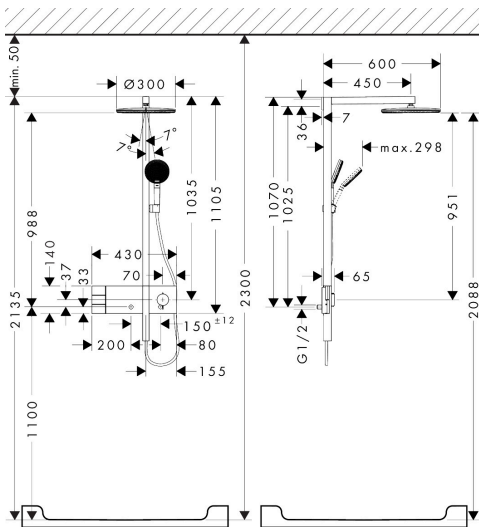

- bestaat uit: hoofddouche, handdouche, schuifstuk, douchethermostaat, doucheslang, douchestang
- hoofddouche Raindance Alive S 300 2jet
- afmeting straalplaatoppervlak hoofddouche: 300 mm
- straalsoort hoofddouche: RainAir volle zachte regenstraal, PowderRain
- doorstroomregelaar: 12 l/min (met mogelijke toleranties $\pm 10\%$)
- functie van: 6 l/min
- straalsoort handdouche: RainAir volle zachte regenstraal, PowderRain, massagestraal
- maximale doorstroomhoeveelheid van handdouche bij 3 bar: 8,4 l/min
- maximale doorstroomhoeveelheid voor Showerpipe bij 3 bar: 10,8 l/min
- minimale bedrijfsdruk: 1 bar
- maximale bedrijfsdruk: 10 bar
- DropGuard vermindert het nadruppelen nadat de douche is gestopt tot slechts enkele seconden.
- handige straalkeuze via Select-knop op de handdouche
- kogelgewricht: hoek hoofddouche verstelbaar
- designafdekking verbergt de straalnoppen, vlak, minimalistisch ontwerp
- straalplaat voor reiniging afneembaar
- designafdekking is eenvoudig zonder gereedschap afneem-

Stroomschema

- 1 Hoofddouche Rain / RainAir
- 2 Handdouche
- 3 PowderRain

Merk hansgrohe
 Artikelnaam **Raindance Alive S** Showerpipe 300 2jet met ShowerSelect Comfort
 Art.nr. 24595140
 Oppervlakte Brushed Bronze
 Netto prijs 2.673,22 EUR

Installatievoorbeelden

i Afmetingen kunnen variëren vanwege keramische toleranties die verband houden met het productieproces.

Merk hansgrohe
 Artikelnaam **Raindance Alive S** Showerpipe 300 2jet met ShowerSelect Comfort
 Art.nr. 24595140
 Oppervlakte Brushed Bronze
 Netto prijs 2.673,22 EUR