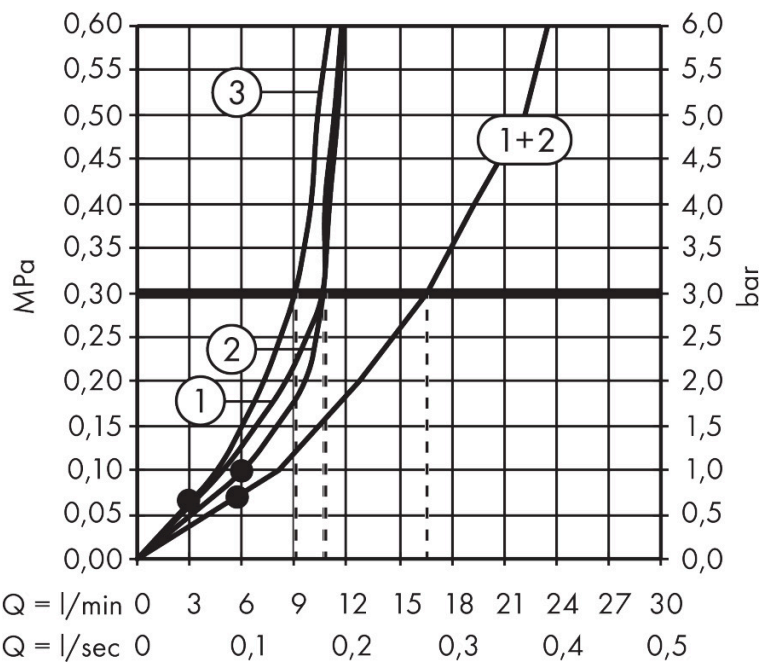

Merk hansgrohe
Artikelnaam **Raindance Alive S** Showerpipe 300 2jet met ShowerSelect Comfort
Art.nr. 24595140
Oppervlakte Brushed Bronze
Netto prijs 2.673,22 EUR

Stroomschema

- 1 Hoofddouche Rain / RainAir
- 2 Handdouche
- 3 PowderRain