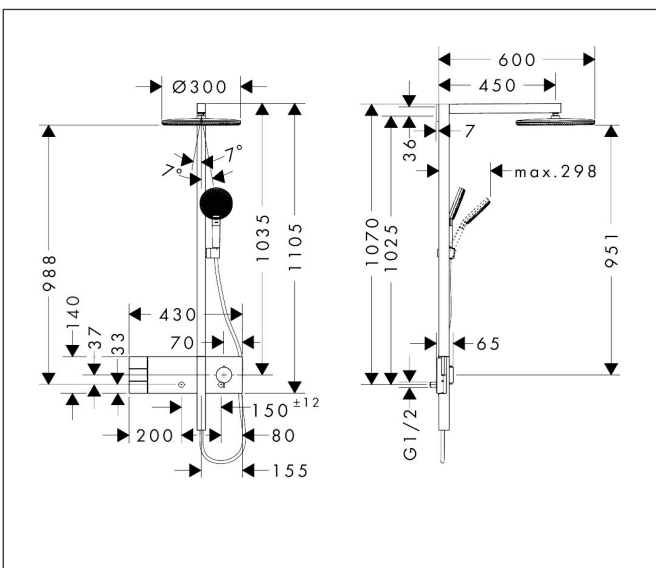

Merk hansgrohe
 Artikelnaam **Raindance Alive S** Showerpipe 300 2jet met ShowerSelect Comfort
 Art.nr. 24595140
 Oppervlakte Brushed Bronze
 Netto prijs 2.673,22 EUR

Product foto

Maat tekeningen

Kenmerken

- bestaat uit: hoofddouche, handdouche, schuifstuk, douchethermostaat, doucheslang, douchestang
- hoofddouche Raindance Alive S 300 2jet
- afmeting straalplaatoppervlak hoofddouche: 300 mm
- straalsoort hoofddouche: RainAir volle zachte regenstraal, PowderRain
- doorstroomregelaar: 12 l/min (met mogelijke toleranties $\pm 10\%$)
- functie van: 6 l/min
- straalsoort handdouche: RainAir volle zachte regenstraal, PowderRain, massagestraal
- maximale doorstroomhoeveelheid van handdouche bij 3 bar: 8,4 l/min
- maximale doorstroomhoeveelheid voor Showerpipe bij 3 bar: 10,8 l/min
- minimale bedrijfsdruk: 1 bar
- maximale bedrijfsdruk: 10 bar
- DropGuard vermindert het nadruppelen nadat de douche is gestopt tot slechts enkele seconden.
- handige straalkeuze via Select-knop op de handdouche
- kogelgewricht: hoek hoofddouche verstelbaar
- designafdekking verbergt de straalnoppen, vlak, minimalistisch ontwerp
- straalplaat voor reiniging afneembaar
- designafdekking is eenvoudig zonder gereedschap afneem-

Technologie

Straalsoorten

Certificaat

Merk hansgrohe
 Artikelnaam **Raindance Alive S** Showerpipe 300 2jet met ShowerSelect Comfort
 Art.nr. 24595140
 Oppervlakte Brushed Bronze
 Netto prijs 2.673,22 EUR