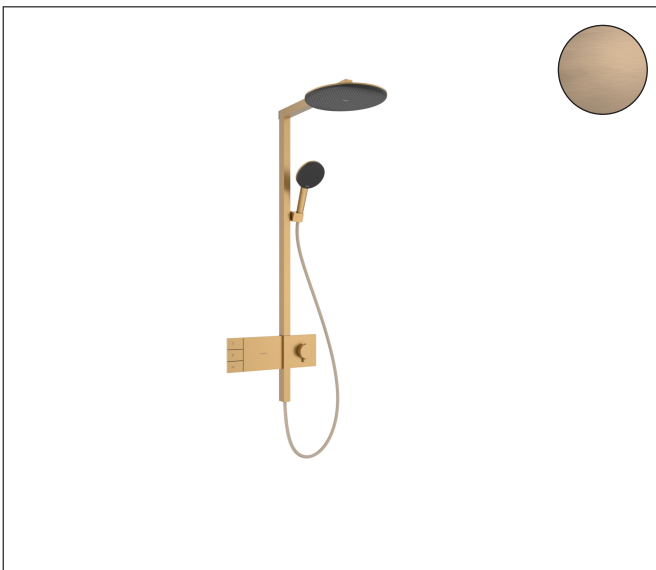

Merk hansgrohe
 Artikelnaam **Raindance Alive S** Showerpipe 300 2jet met ShowerSelect Comfort
 Art.nr. 24595140
 Oppervlakte Brushed Bronze
 Netto prijs 2.673,22 EUR

Product foto

Maat tekeningen

Kenmerken

- bestaat uit: hoofddouche, handdouche, schuifstuk, douchethermostaat, doucheslang, douchestang
- hoofddouche Raindance Alive S 300 2jet
- afmeting straalplaatoppervlak hoofddouche: 300 mm
- straalsoort hoofddouche: RainAir volle zachte regenstraal, PowderRain
- doorstroomregelaar: 12 l/min (met mogelijke toleranties $\pm 10\%$)
- functie van: 6 l/min
- straalsoort handdouche: RainAir volle zachte regenstraal, PowderRain, massagestraal
- maximale doorstroomhoeveelheid van handdouche bij 3 bar: 8,4 l/min
- maximale doorstroomhoeveelheid voor Showerpipe bij 3 bar: 10,8 l/min
- minimale bedrijfsdruk: 1 bar
- maximale bedrijfsdruk: 10 bar
- DropGuard vermindert het nadruppelen nadat de douche is gestopt tot slechts enkele seconden.
- handige straalkeuze via Select-knop op de handdouche
- kogelgewricht: hoek hoofddouche verstelbaar
- designafdekking verbergt de straalnoppen, vlak, minimalistisch ontwerp
- straalplaat voor reiniging afneembaar
- designafdekking is eenvoudig zonder gereedschap afneem-

Technologie

Straalsoorten

Certificaat

Merk hansgrohe
 Artikelnaam **Raindance Alive S** Showerpipe 300 2jet met ShowerSelect Comfort
 Art.nr. 24595140
 Oppervlakte Brushed Bronze
 Netto prijs 2.673,22 EUR

Stroomschema

- 1 Hoofddouche Rain / RainAir
- 2 Handdouche
- 3 PowderRain

Merk hansgrohe
 Artikelnaam **Raindance Alive S** Showerpipe 300 2jet met ShowerSelect Comfort
 Art.nr. 24595140
 Oppervlakte Brushed Bronze
 Netto prijs 2.673,22 EUR