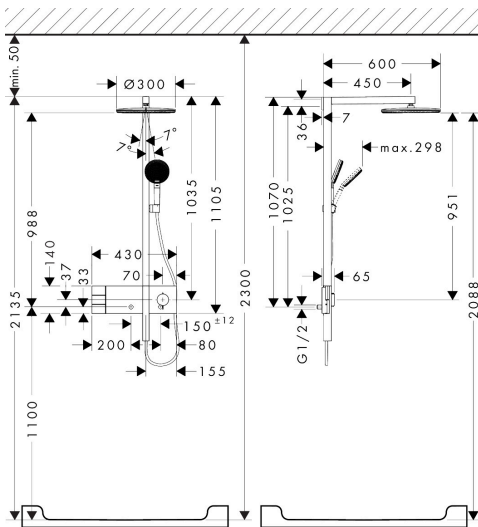

Merk hansgrohe
 Artikelnaam **Raindance Alive S** Showerpipe 300 2jet met ShowerSelect Comfort
 Art.nr. 24595670
 Oppervlakte mat zwart
 Netto prijs 2.316,79 EUR

Product foto

Maat tekeningen

Kenmerken

- bestaat uit: hoofddouche, handdouche, schuifstuk, douchethermostaat, doucheslang, douchestang
- hoofddouche Raindance Alive S 300 2jet
- afmeting straalplaatoppervlak hoofddouche: 300 mm
- straalsoort hoofddouche: RainAir volle zachte regenstraal, PowderRain
- doorstroomregelaar: 12 l/min (met mogelijke toleranties ± 10%)
- functie van: 6 l/min
- straalsoort handdouche: RainAir volle zachte regenstraal, PowderRain, massagestraal
- maximale doorstroomhoeveelheid van handdouche bij 3 bar: 8,4 l/min
- maximale doorstroomhoeveelheid voor Showerpipe bij 3 bar: 10,8 l/min
- minimale bedrijfsdruk: 1 bar
- maximale bedrijfsdruk: 10 bar
- DropGuard vermindert het nadruppelen nadat de douche is gestopt tot slechts enkele seconden.
- handige straalkeuze via Select-knop op de handdouche
- kogelgewricht: hoek hoofddouche verstelbaar
- designafdekking verbergt de straalnoppen, vlak, minimalistisch ontwerp
- straalplaat voor reiniging afneembaar
- designafdekking is eenvoudig zonder gereedschap afneem-

Technologie

Straalsoorten

Certificaat

Merk hansgrohe
 Artikelnaam **Raindance Alive S** Showerpipe 300 2jet met ShowerSelect Comfort
 Art.nr. 24595670
 Oppervlakte mat zwart
 Netto prijs 2.316,79 EUR

Stroomschema

Installatievoorbeelden

i Afmetingen kunnen variëren vanwege keramische toleranties die verband houden met het productieproces.

Merk hansgrohe
 Artikelnaam **Raindance Alive S** Showerpipe 300 2jet met ShowerSelect Comfort
 Art.nr. 24595670
 Oppervlakte mat zwart
 Netto prijs 2.316,79 EUR