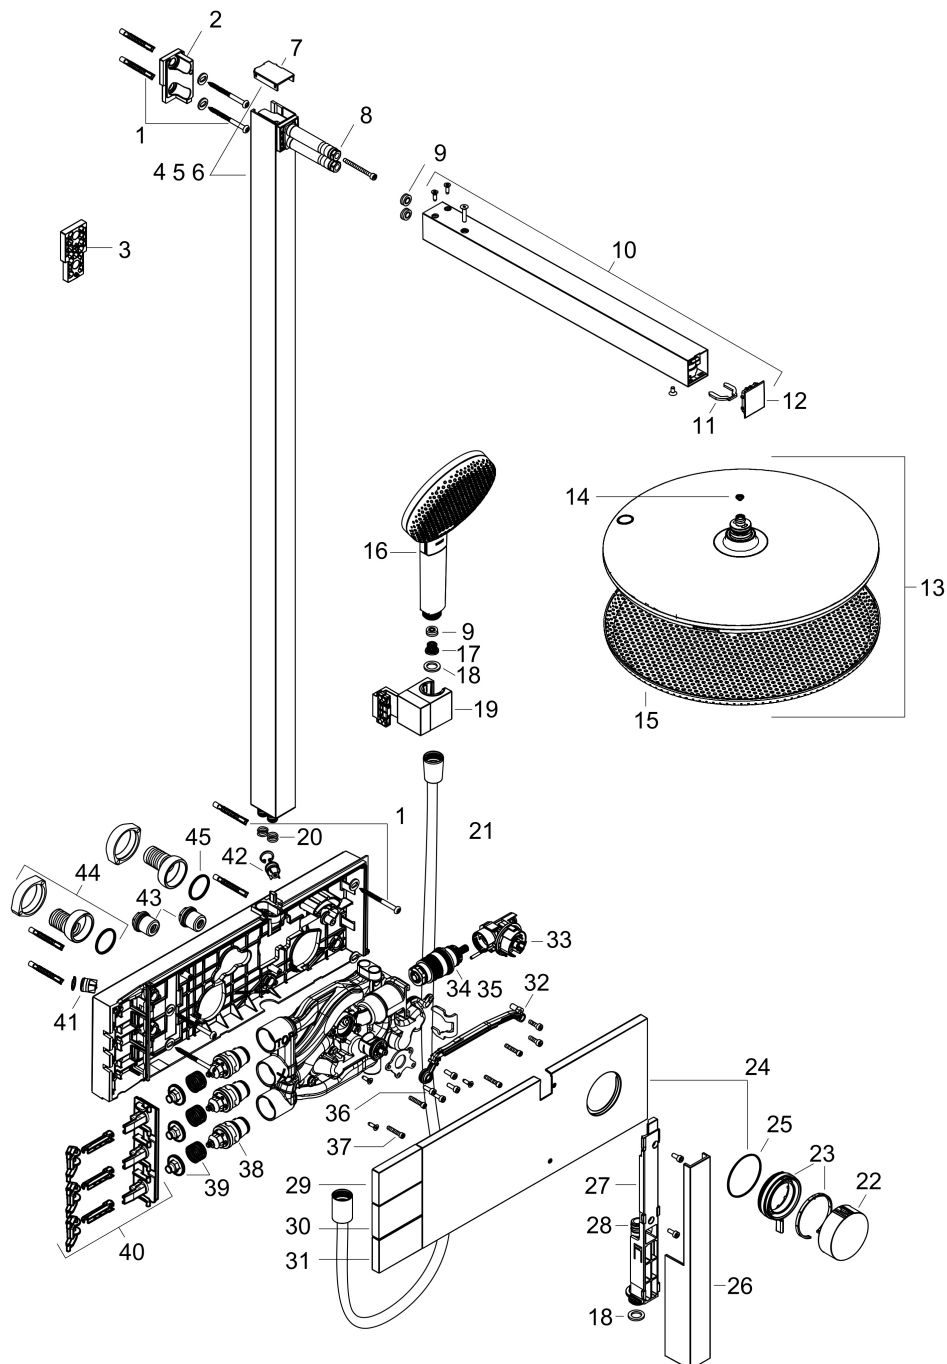

Merk hansgrohe
Artikelnaam **Raindance Alive S** Showerpipe 300 2jet met ShowerSelect Comfort
Art.nr. 24595670
Oppervlakte mat zwart
Netto prijs 2.316,79 EUR

Explosietekening voor bouwjaar: >04/25

Merk	hansgrohe
Artikelnaam	Raindance Alive S Showerpipe 300 2jet met ShowerSelect Comfort
Art.nr.	24595670
Oppervlakte	mat zwart
Netto prijs	2.316,79 EUR

Onderdelen voor bouwjaar: >04/25

Pos	Beschrijving	Art.nr.	Prijs
1	bevestigingsmateriaal	96179000	10,82
2	wandhouder	85046000	21,22
3	opvulschijf 7 mm	85187670	54,08
4	stijgbuis met afdekking (960 mm)	85034670	570,02
5	stijgbuis met afdekking (1060 mm)	85034677	570,02
6	stijgbuis met afdekking (860 mm)	85231670	1.083,16
7	afdekkap boven	85035000	17,26
8	O-ring 9x2,5	98217000	3,12
9	doorstroombegrenzer	98092000	8,01
10	douche-arm compl.	98268670	
11	klemhaak	98269000	13,21
12	afdekkap	98270670	
13	Hoofdouche	85050670	766,27
14	zeef	94467000	8,01
15	afdekkap	98273000	236,70
16	Handdouche	24500670	108,94
17	zeef	92672000	4,99
18	dichting	98058000	3,12
19	schuifstuk cpl.	85036670	142,79
20	O-ring 9x1,5	98117000	3,12
21	doucheslang 1,60 m	28260670	56,21
22	thermostaatgreep	85037670	100,36
23	kraangreep	85038670	51,06
24	afdekkap	85041670	230,26
25	O-ring 48x1,5	92159000	3,12
26	afdekkap	85039670	40,14
27	bevestigingsmateriaal	85040000	21,22
28	O-ring 12x2	98214000	3,12
29	drukschakelaar RainAir	85049670	51,06
30	drukschakelaar PowderRain	85048670	51,06
31	drukschakelaar handdouche	85047670	51,06
32	trekstang	85137000	34,01
33	Versnellingsbak	85450000	26,73