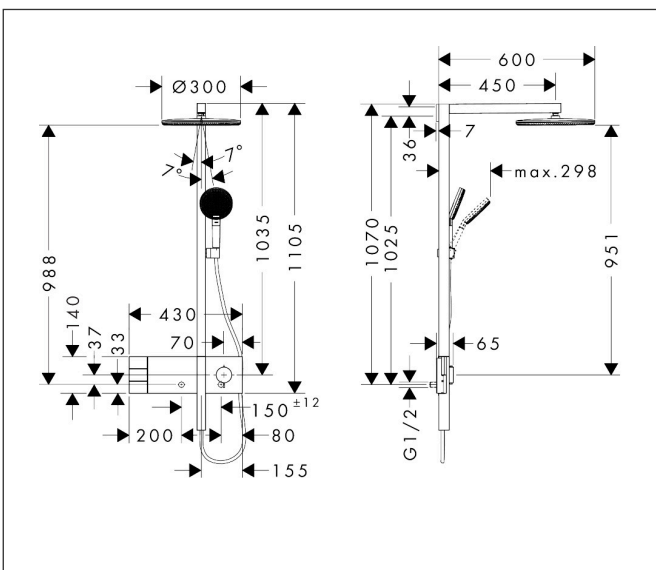

Merk hansgrohe
 Artikelnaam **Raindance Alive S** Showerpipe 300 2jet met ShowerSelect Comfort
 Art.nr. 24595670
 Oppervlakte mat zwart
 Netto prijs 2.316,79 EUR

Product foto

Maat tekeningen

Kenmerken

- bestaat uit: hoofddouche, handdouche, schuifstuk, douchethermostaat, doucheslang, douchestang
- hoofddouche Raindance Alive S 300 2jet
- afmeting straalplaatoppervlak hoofddouche: 300 mm
- straalsoort hoofddouche: RainAir volle zachte regenstraal, PowderRain
- doorstroomregelaar: 12 l/min (met mogelijke toleranties ± 10%)
- functie van: 6 l/min
- straalsoort handdouche: RainAir volle zachte regenstraal, PowderRain, massagestraal
- maximale doorstroomhoeveelheid van handdouche bij 3 bar: 8,4 l/min
- maximale doorstroomhoeveelheid voor Showerpipe bij 3 bar: 10,8 l/min
- minimale bedrijfsdruk: 1 bar
- maximale bedrijfsdruk: 10 bar
- DropGuard vermindert het nadruppelen nadat de douche is gestopt tot slechts enkele seconden.
- handige straalkeuze via Select-knop op de handdouche
- kogelgewricht: hoek hoofddouche verstelbaar
- designafdekking verbergt de straalnoppen, vlak, minimalistisch ontwerp
- straalplaat voor reiniging afneembaar
- designafdekking is eenvoudig zonder gereedschap afneem-

Technologie

Straalsoorten

Certificaat

Merk hansgrohe
 Artikelnaam **Raindance Alive S** Showerpipe 300 2jet met ShowerSelect Comfort
 Art.nr. 24595670
 Oppervlakte mat zwart
 Netto prijs 2.316,79 EUR

Stroomschema