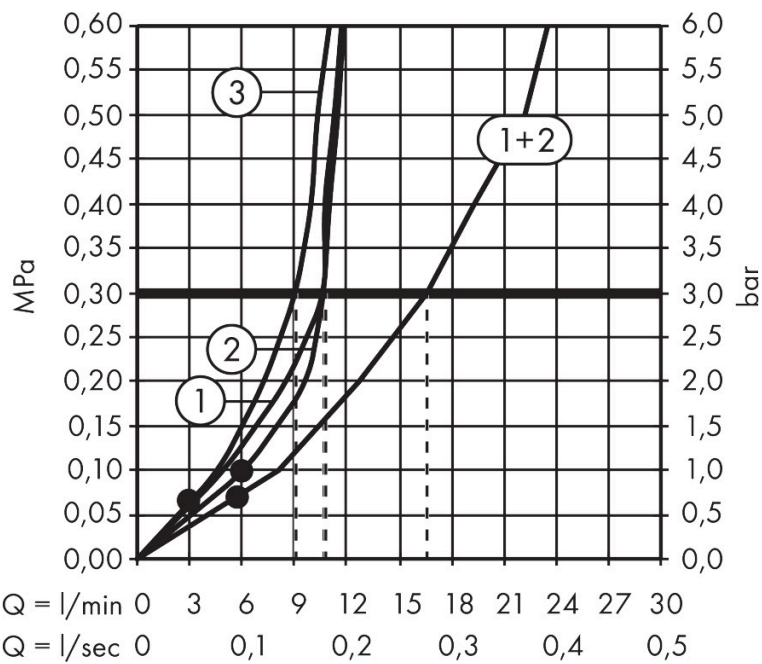

Merk hansgrohe
 Artikelnaam **Raindance Alive S** Showerpipe 300 2jet met ShowerSelect Comfort
 Art.nr. 24595670
 Oppervlakte mat zwart
 Netto prijs 2.316,79 EUR

Product foto

Maat tekeningen

Kenmerken

- bestaat uit: hoofddouche, handdouche, schuifstuk, douchethermostaat, doucheslang, douchestang
- hoofddouche Raindance Alive S 300 2jet
- afmeting straalplaatoppervlak hoofddouche: 300 mm
- straalsoort hoofddouche: RainAir volle zachte regenstraal, PowderRain
- doorstroomregelaar: 12 l/min (met mogelijke toleranties ± 10%)
- functie van: 6 l/min
- straalsoort handdouche: RainAir volle zachte regenstraal, PowderRain, massagestraal
- maximale doorstroomhoeveelheid van handdouche bij 3 bar: 8,4 l/min
- maximale doorstroomhoeveelheid voor Showerpipe bij 3 bar: 10,8 l/min
- minimale bedrijfsdruk: 1 bar
- maximale bedrijfsdruk: 10 bar
- DropGuard vermindert het nadruppelen nadat de douche is gestopt tot slechts enkele seconden.
- handige straalkeuze via Select-knop op de handdouche
- kogelgewricht: hoek hoofddouche verstelbaar
- designafdekking verbergt de straalnoppen, vlak, minimalistisch ontwerp
- straalplaat voor reiniging afneembaar
- designafdekking is eenvoudig zonder gereedschap afneem-

Technologie

Straalsoorten

Certificaat

Merk hansgrohe
 Artikelnaam **Raindance Alive S** Showerpipe 300 2jet met ShowerSelect Comfort
 Art.nr. 24595670
 Oppervlakte mat zwart
 Netto prijs 2.316,79 EUR

Stroomschema

- 1 Hoofddouche Rain / RainAir
- 2 Handdouche
- 3 PowderRain

Merk hansgrohe
 Artikelnaam **Raindance Alive S** Showerpipe 300 2jet met ShowerSelect Comfort
 Art.nr. 24595670
 Oppervlakte mat zwart
 Netto prijs 2.316,79 EUR