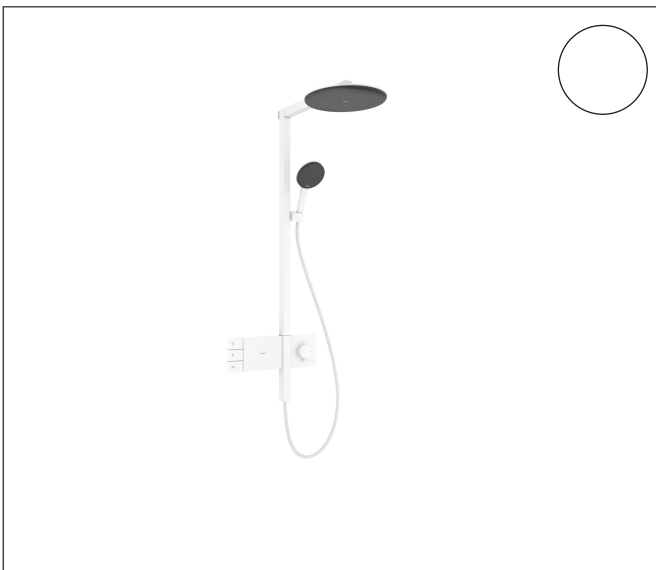

Merk hansgrohe  
 Artikelnaam **Raindance Alive S** Showerpipe 300 2jet met ShowerSelect Comfort  
 Art.nr. 24595700  
 Oppervlakte mat wit  
 Netto prijs 2.316,79 EUR

## Product foto

## Kenmerken

- bestaat uit: hoofddouche, handdouche, schuifstuk, douchethermostaat, doucheslang, douchestang
- hoofddouche Raindance Alive S 300 2jet
- afmeting straalplaatoppervlak hoofddouche: 300 mm
- straalsoort hoofddouche: RainAir volle zachte regenstraal, PowderRain
- doorstroomregelaar: 12 l/min (met mogelijke toleranties ± 10%)
- functie van: 6 l/min
- straalsoort handdouche: RainAir volle zachte regenstraal, PowderRain, massagestraal
- maximale doorstroomhoeveelheid van handdouche bij 3 bar: 8,4 l/min
- maximale doorstroomhoeveelheid voor Showerpipe bij 3 bar: 10,8 l/min
- minimale bedrijfsdruk: 1 bar
- maximale bedrijfsdruk: 10 bar
- DropGuard vermindert het nadruppelen nadat de douche is gestopt tot slechts enkele seconden.
- handige straalkeuze via Select-knop op de handdouche
- kogelgewricht: hoek hoofddouche verstelbaar
- designafdekking verbergt de straalnoppen, vlak, minimalistisch ontwerp
- straalplaat voor reiniging afneembaar
- designafdekking is eenvoudig zonder gereedschap afneem-