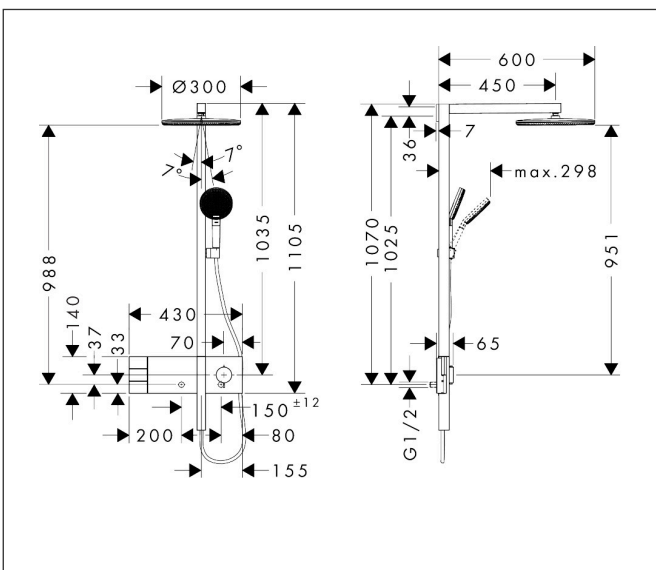

Merk hansgrohe  
 Artikelnaam **Raindance Alive S** Showerpipe 300 2jet met ShowerSelect Comfort  
 Art.nr. 24595700  
 Oppervlakte mat wit  
 Netto prijs 2.316,79 EUR

## Maat tekeningen

## Kenmerken

- bestaat uit: hoofddouche, handdouche, schuifstuk, douchethermostaat, doucheslang, douchestang
- hoofddouche Raindance Alive S 300 2jet
- afmeting straalplaatoppervlak hoofddouche: 300 mm
- straalsoort hoofddouche: RainAir volle zachte regenstraal, PowderRain
- doorstroomregelaar: 12 l/min (met mogelijke toleranties ± 10%)
- functie van: 6 l/min
- straalsoort handdouche: RainAir volle zachte regenstraal, PowderRain, massagestraal
- maximale doorstroomhoeveelheid van handdouche bij 3 bar: 8,4 l/min
- maximale doorstroomhoeveelheid voor Showerpipe bij 3 bar: 10,8 l/min
- minimale bedrijfsdruk: 1 bar
- maximale bedrijfsdruk: 10 bar
- DropGuard vermindert het nadruppelen nadat de douche is gestopt tot slechts enkele seconden.
- handige straalkeuze via Select-knop op de handdouche
- kogelgewricht: hoek hoofddouche verstelbaar
- designafdekking verbergt de straalnoppen, vlak, minimalistisch ontwerp
- straalplaat voor reiniging afneembaar
- designafdekking is eenvoudig zonder gereedschap afneem-

## Onderdelen voor bouwjaar: >04/25

Pos	Beschrijving	Art.nr.	Prijs
35	regeleenheid voor verwisselde aansluitingen	92373000	236,70
36	cilinderkopschroef M4x12	94929000	4,99
37	borgschroef	95140000	4,99
38	bovendeel	95758000	95,16
39	veer met huls	85374000	8,01
40	greepadapter	85158000	26,73
41	terugslagklep	85159000	10,82
42	terugslagklep met zeef	92499000	13,21
43	slagdemper m. schroef	98721000	26,73
44	S-koppelingenset	85044000	95,16
45	O-ring 27x2	85045000	3,12