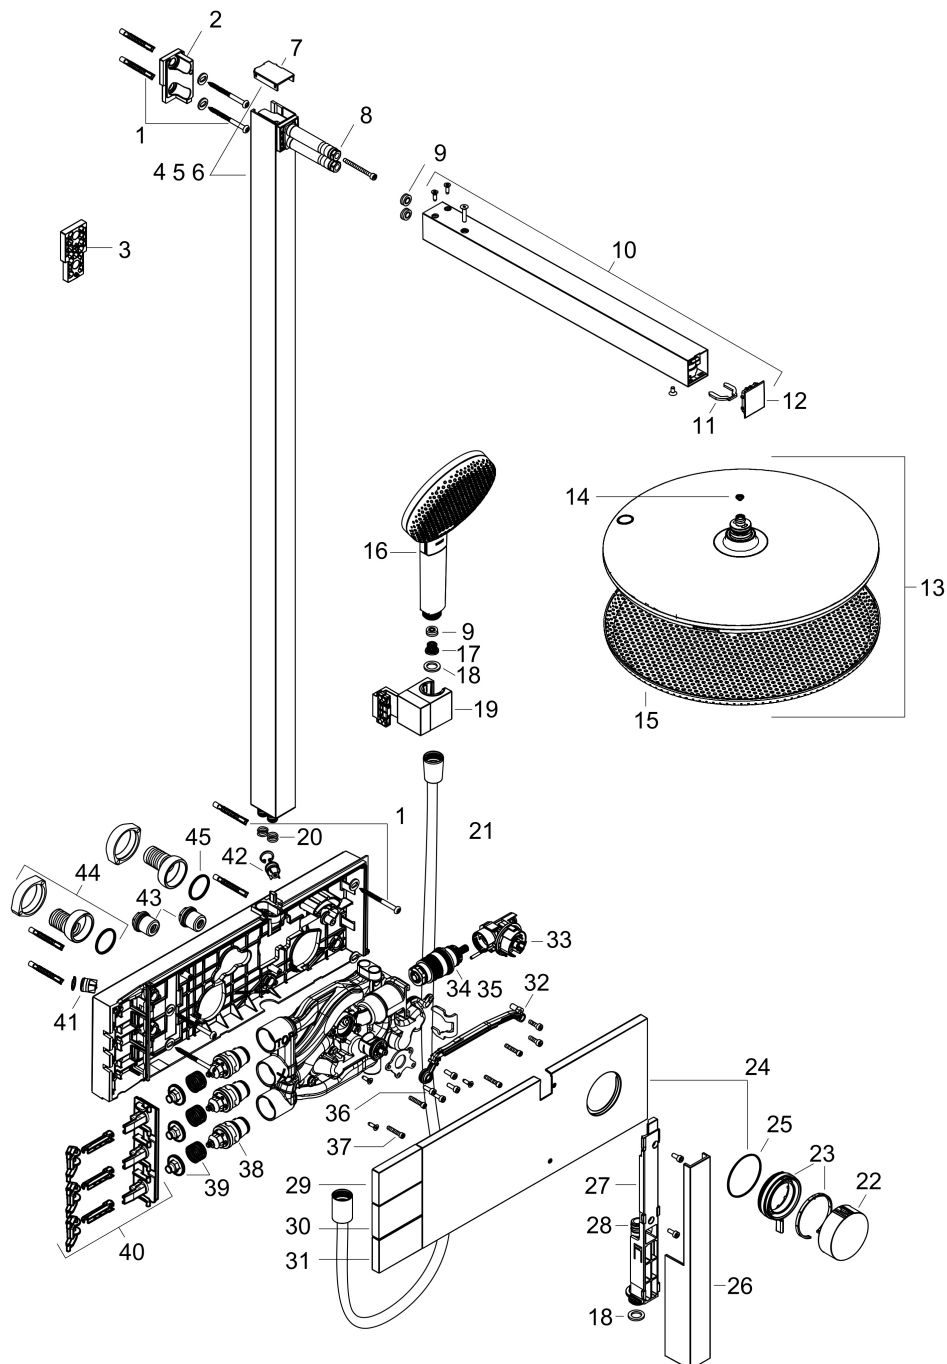

Merk hansgrohe
Artikelnaam **Raindance Alive S** Showerpipe 300 2jet met ShowerSelect Comfort
Art.nr. 24595700
Oppervlakte mat wit
Netto prijs 2.316,79 EUR

Explosietekening voor bouwjaar: >04/25

Merk hansgrohe
Artikelnaam **Raindance Alive S** Showerpipe 300 2jet met ShowerSelect Comfort
Art.nr. 24595700
Oppervlakte mat wit
Netto prijs 2.316,79 EUR

Onderdelen voor bouwjaar: >04/25

Pos	Beschrijving	Art.nr.	Prijs
1	bevestigingsmateriaal	96179000	10,82
2	wandhouder	85046000	21,22
3	opvulschijf 7 mm	85187670	54,08
4	stijgbuis met afdekking (960 mm)	85034700	570,02
5	stijgbuis met afdekking (1060 mm)	85034707	570,02
6	stijgbuis met afdekking (860 mm)	85231700	1.083,16
7	afdekkap boven	85035000	17,26
8	O-ring 9x2,5	98217000	3,12
9	doorstroombegrenzer	98092000	8,01
10	douche-arm compl.	98268700	230,26
11	klemhaak	98269000	13,21
12	afdekkap	98270700	
13	Hoofdouche	85050700	766,27
14	zeef	94467000	8,01
15	afdekkap	98273000	236,70
16	Handdouche	24500700	108,94
17	zeef	92672000	4,99
18	dichting	98058000	3,12
19	schuifstuk cpl.	85036700	142,79
20	O-ring 9x1,5	98117000	3,12
21	doucheslang 1,60 m	28260700	56,21
22	thermostaatgreep	85037700	100,36
23	kraangreep	85038700	51,06
24	afdekkap	85041700	230,26
25	O-ring 48x1,5	92159000	3,12
26	afdekkap	85039700	40,14
27	bevestigingsmateriaal	85040000	21,22
28	O-ring 12x2	98214000	3,12
29	drukschakelaar RainAir	85049700	51,06
30	drukschakelaar PowderRain	85048700	51,06
31	drukschakelaar handdouche	85047700	51,06
32	trekstang	85137000	34,01
33	Versnellingsbak	85450000	26,73
34	temperatuur regeleenheid	98282000	95,16