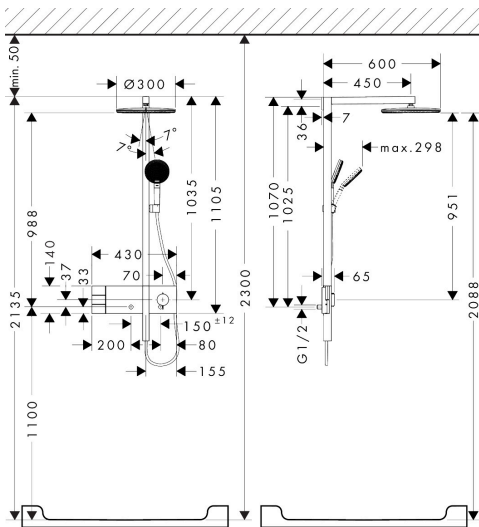

Merk hansgrohe
Artikelnaam **Raindance Alive S** Showerpipe 300 2jet met ShowerSelect Comfort
Art.nr. 24595700
Oppervlakte mat wit
Netto prijs 2.316,79 EUR

Installatievoorbeelden

i Afmetingen kunnen variëren vanwege keramische toleranties die verband houden met het productieproces.