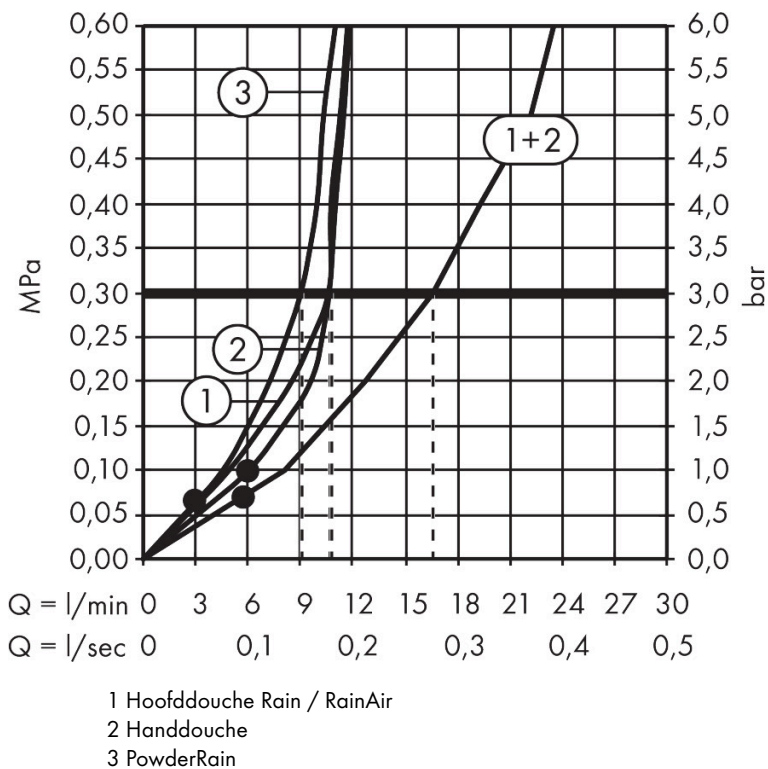

## Straalsoorten

Certificaat

Merk hansgrohe  
 Artikelnaam **Raindance Alive S** Showerpipe 300 2jet met ShowerSelect Comfort  
 Art.nr. 24595700  
 Oppervlakte mat wit  
 Netto prijs 2.316,79 EUR

## Stroomschema

Merk hansgrohe  
 Artikelnaam **Raindance Alive S** Showerpipe 300 2jet met ShowerSelect Comfort  
 Art.nr. 24595700  
 Oppervlakte mat wit  
 Netto prijs 2.316,79 EUR