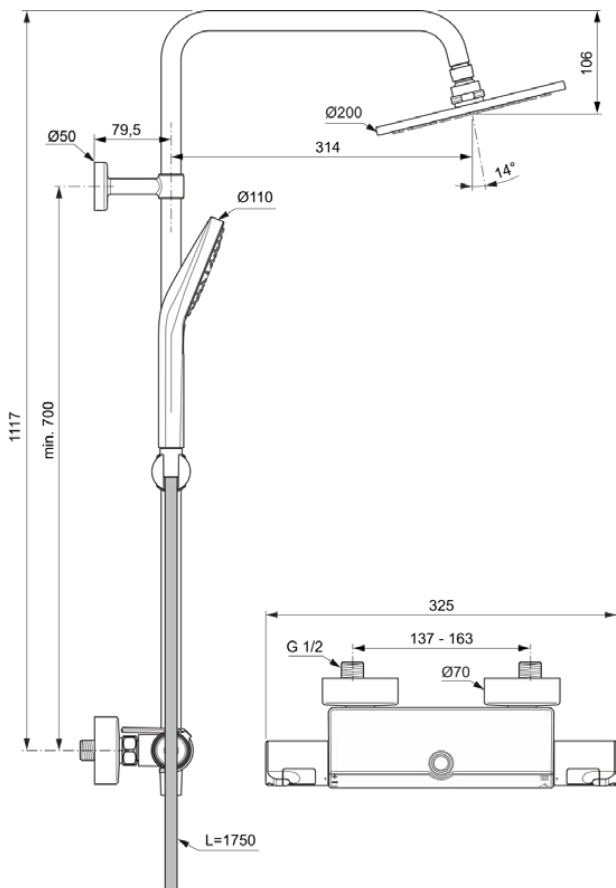

CERATHERM T50

A7230AA

CERATHERM T50 | Douchesysteem 325x493.5x1117 mm in chroom afwerking, 12.0 l/min (3 bar) | Thermostatische functie, Water- en energiebesparend, Cool Body technologie, Veiligheidsstop

Afbeelding & technische tekening

Algemene informatie

Productcategorie:	Douchesystemen
Producttype:	Douchesysteem
Merk:	Ideal Standard
Collectie:	CERATHERM T50
Ontwerper:	Ideal Standard
Colour:	AA - Chroom
Afwerking van het oppervlak:	glanzend
Hoogte (mm):	1117
Breedte (mm):	325
Lengte / sprong (mm):	493.5
Bevestigingswijze:	S-koppelingen
Nettogewicht (kg):	3.70
EAN-code:	4015413345965

Producten die meegeleverd worden

B2231AA:	IDEALRAIN EVO Handdouchesysteem met meerdere functies 110x249 mm in chroom afwerking, 8 l/min (3 bar)
BE175AA:	IDEALRAIN Doucheslang 1750 mm in chroom afwerking
B9442AA:	IDEALRAIN Hoofddouche 200x50x200 mm in chroom afwerking, 12 l/min (3 bar)