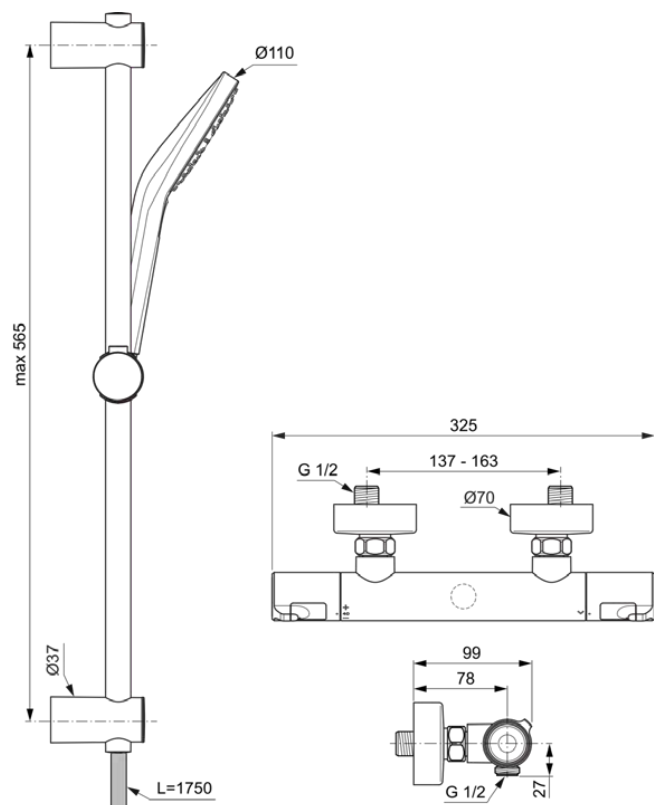

CERATHERM T50

A7217AA

CERATHERM T50 | Douchemengkraan pack 325x99x70 mm in chroom afwerking, 22.0 l/min (3 bar) | Meerdere straalsoorten, Thermostatische functie, Water- en energiebesparend, Cool Body technologie, Easy clean noppen, Navigo® drukknop, Veiligheidsstop, SmartShine

Afbeelding & technische tekening

Algemene informatie

Productcategorie:	Douchemengkranen
Producttype:	Douchemengkraan pack
Merk:	Ideal Standard
Collectie:	CERATHERM T50
Ontwerper:	Ideal Standard
Colour:	AA - Chroom
Afwerking van het oppervlak:	glanzend
Hoogte (mm):	70
Breedte (mm):	325
Lengte / sprong (mm):	99
Bevestigingswijze:	S-koppelingen
Nettogewicht (kg):	1.70
VVS:	722606804
EAN-code:	4015413345835

Producten die meegeleverd worden

A7214AA:	CERATHERM T50 Douchemengkraan 325x99x70 mm in chroom afwerking, 22 l/min (3 bar)
B2231AA:	IDEALRAIN EVO Handdouche met meerdere functies 110x249 mm in chroom afwerking, 8 l/min (3 bar)
BE175AA:	IDEALRAIN Doucheslang 1750 mm in chroom afwerking

Productnormen & certificeringen

Naam van het ACS-certificaat: 20 ACC LY 069

Product specificaties

Instelbaar spoelvolume:	Nee
Instelbare straalsoorten:	Ja

CERATHERM T50

A7217AA

CERATHERM T50 | Douchemengkraan pack 325x99x70 mm in chroom afwerking, 22.0 l/min (3 bar) | Meerdere straalsoorten, Thermostatische functie, Water- en energiebesparend, Cool Body technologie, Easy clean noppen, Navigo® drukknop, Veiligheidsstop, SmartShine