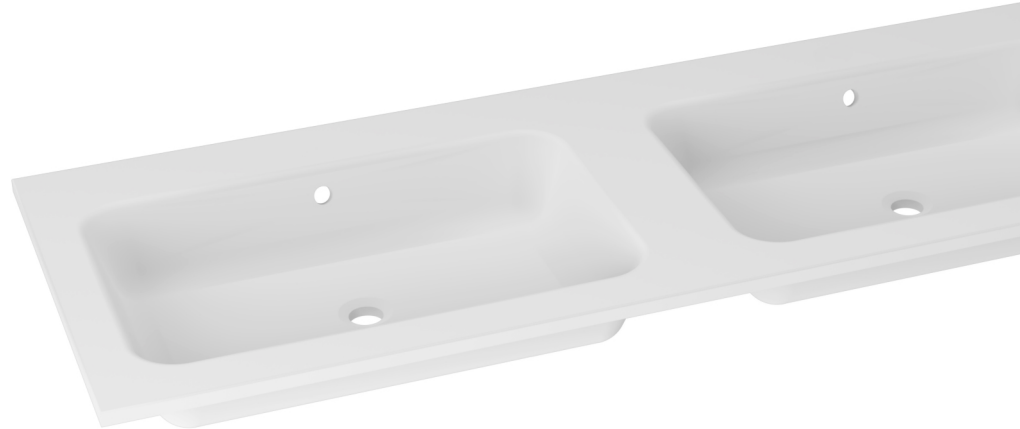

Technisch Datablad

Code

5830180411

Merk (product)

WAVEDESIGN BY WISA

Omschrijving (product)

Lusso wastafel 120 cm mat wit, zonder kraangat

Commerciële omschrijving (product)

De combinatie van strakke lijnen en ronde zachte vormen geven de Lusso wastafel een tijdloze uitstraling zoals gewenst in de badkamer. Deze wastafel kan perfect worden gecombineerd met onze Wavedesign badmeubelen.

Technische omschrijving (product)

LUSO

De Lusso wastafelserie is gemaakt van cast marble en verkrijgbaar van 60 cm tot en met 120 cm, zowel met als zonder kraangaten

GESCHIKT VOOR DE MODELLEN

Alvaro, Casino, Lucido, Napoli, Pescara en San Marino

OOK VERKRIJGBAAR IN ONDERSTAANDE KLEUR

- wit

Kenmerken ETIM productclassificatie	
Materiaal	Composietmateriaal
Kwaliteitsklasse	Marmergruis
Vorm	Rechthoekig
Kleur	Wit
Glansgraad	Mat
Montagewijze	Opzet
Bevestigingswijze	Bladmontage
Bevestigingswijze	Bladmontage
Geschikt voor console lengte	580 600Millimeter
Met bevestigingsmateriaal	Nee
Geschikt voor meubel	Ja
Geschikt voor hoekmontage links	Nee
Geschikt voor hoekmontage rechts	Nee
Afzetplateau	Achterzijde
Aantal gebruiksplaatsen	2
Aantal wasbakken	2
Medische uitvoering	Nee
Vuilafstotend	Nee
Antibacteriële behandeling	Nee
Kraangat	Geen
Aantal kraangaten per wasbak	0
Doorslaanbare kraangaten	Geen
Met kraan/mengkraan	Nee
Overloop	Ja
Overloop zichtbaar	Ja
Met afvoerplug	Nee
Met afvoerplug en geïntegreerde overstort	Nee
Met boring voor draaiknop waste	Nee
Diameter afvoergat	46Millimeter
Met sifon	Nee
Met geïntegreerde zeepschaal	Nee
Met boring voor zeepdispenser	Nee
Met handdoekhouder	Nee
Met rugwand	Nee
Geschikt voor sifonkap	Nee
Sifonkap meegeleverd	Nee
Geschikt voor zuil	Nee
Zuil meegeleverd	Nee
Geschikt voor poten	Nee
Poten meegeleverd	Nee
Diepte	460Millimeter