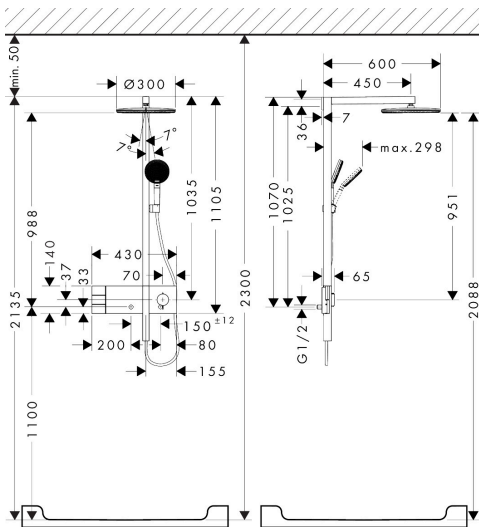

Merk hansgrohe
Artikelnaam **Raindance Alive S** Showerpipe 300 2jet met ShowerSelect Comfort
Art.nr. 24595990
Oppervlakte Polished Gold Optic
Netto prijs 2.673,22 EUR

Installatievoorbeelden

i Afmetingen kunnen variëren vanwege keramische toleranties die verband houden met het productieproces.