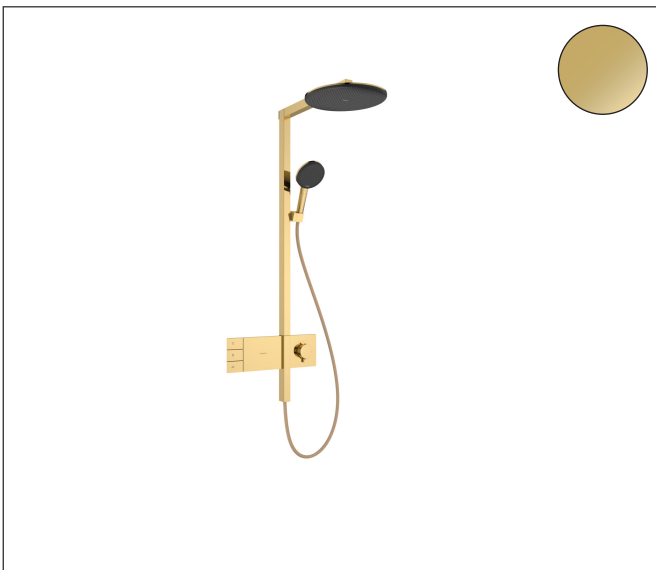

Merk hansgrohe  
 Artikelnaam **Raindance Alive S** Showerpipe 300 2jet met ShowerSelect Comfort  
 Art.nr. 24595990  
 Oppervlakte Polished Gold Optic  
 Netto prijs 2.673,22 EUR

## Product foto

## Kenmerken

- bestaat uit: hoofddouche, handdouche, schuifstuk, douchethermostaat, doucheslang, douchestang
- hoofddouche Raindance Alive S 300 2jet
- afmeting straalplaatoppervlak hoofddouche: 300 mm
- straalsoort hoofddouche: RainAir volle zachte regenstraal, PowderRain
- doorstroomregelaar: 12 l/min (met mogelijke toleranties ± 10%)
- functie van: 6 l/min
- straalsoort handdouche: RainAir volle zachte regenstraal, PowderRain, massagestraal
- maximale doorstroomhoeveelheid van handdouche bij 3 bar: 8,4 l/min
- maximale doorstroomhoeveelheid voor Showerpipe bij 3 bar: 10,8 l/min
- minimale bedrijfsdruk: 1 bar
- maximale bedrijfsdruk: 10 bar
- DropGuard vermindert het nadruppelen nadat de douche is gestopt tot slechts enkele seconden.
- handige straalkeuze via Select-knop op de handdouche
- kogelgewricht: hoek hoofddouche verstelbaar
- designafdekking verbergt de straalnoppen, vlak, minimalistisch ontwerp
- straalplaat voor reiniging afneembaar
- designafdekking is eenvoudig zonder gereedschap afneem-

## Straalsoorten

Certificaat

Merk hansgrohe  
 Artikelnaam **Raindance Alive S** Showerpipe 300 2jet met ShowerSelect Comfort  
 Art.nr. 24595990  
 Oppervlakte Polished Gold Optic  
 Netto prijs 2.673,22 EUR