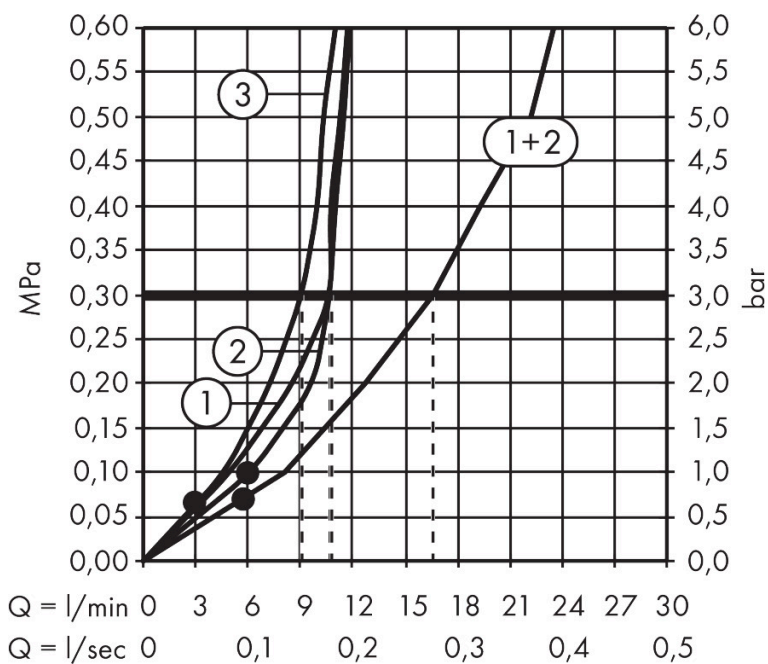

Merk hansgrohe
Artikelnaam **Raindance Alive S** Showerpipe 300 2jet met ShowerSelect Comfort
Art.nr. 24595990
Oppervlakte Polished Gold Optic
Netto prijs 2.673,22 EUR

Stroomschema

- 1 Hoofddouche Rain / RainAir
- 2 Handdouche
- 3 PowderRain