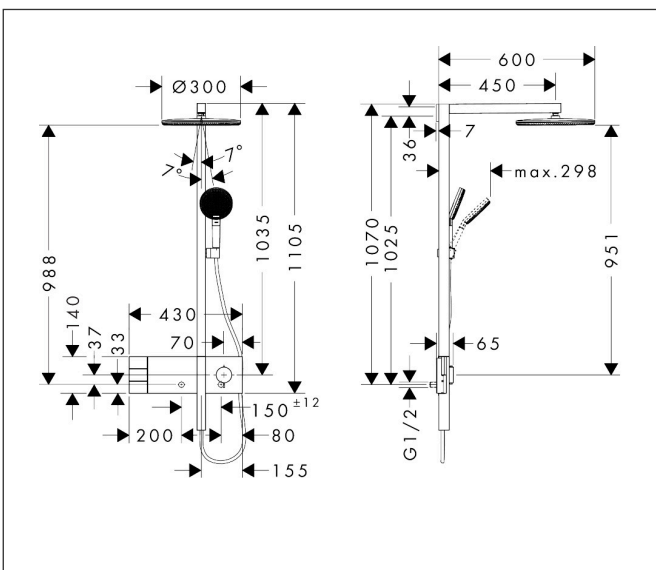

Merk hansgrohe  
 Artikelnaam **Raindance Alive S** Showerpipe 300 2jet met ShowerSelect Comfort  
 Art.nr. 24595990  
 Oppervlakte Polished Gold Optic  
 Netto prijs 2.673,22 EUR

## Maat tekeningen

## Kenmerken

- bestaat uit: hoofddouche, handdouche, schuifstuk, douchethermostaat, doucheslang, douchestang
- hoofddouche Raindance Alive S 300 2jet
- afmeting straalplaatoppervlak hoofddouche: 300 mm
- straalsoort hoofddouche: RainAir volle zachte regenstraal, PowderRain
- doorstroomregelaar: 12 l/min (met mogelijke toleranties ± 10%)
- functie van: 6 l/min
- straalsoort handdouche: RainAir volle zachte regenstraal, PowderRain, massagestraal
- maximale doorstroomhoeveelheid van handdouche bij 3 bar: 8,4 l/min
- maximale doorstroomhoeveelheid voor Showerpipe bij 3 bar: 10,8 l/min
- minimale bedrijfsdruk: 1 bar
- maximale bedrijfsdruk: 10 bar
- DropGuard vermindert het nadruppelen nadat de douche is gestopt tot slechts enkele seconden.
- handige straalkeuze via Select-knop op de handdouche
- kogelgewricht: hoek hoofddouche verstelbaar
- designafdekking verbergt de straalnoppen, vlak, minimalistisch ontwerp
- straalplaat voor reiniging afneembaar
- designafdekking is eenvoudig zonder gereedschap afneem-

## Onderdelen voor bouwjaar: >04/25

Pos	Beschrijving	Art.nr.	Prijs
34	temperatuur regeleenheid	98282000	95,16
35	regeleenheid voor verwisselde aansluitingen	92373000	236,70
36	cilinderkopschroef M4x12	94929000	4,99
37	borgschroef	95140000	4,99
38	bovendeel	95758000	95,16
39	veer met huls	85374000	8,01
40	greepadapter	85158000	26,73
41	terugslagklep	85159000	10,82
42	terugslagklep met zeef	92499000	13,21
43	slagdemper m. schroef	98721000	26,73
44	S-koppelingenset	85044000	95,16
45	O-ring 27x2	85045000	3,12