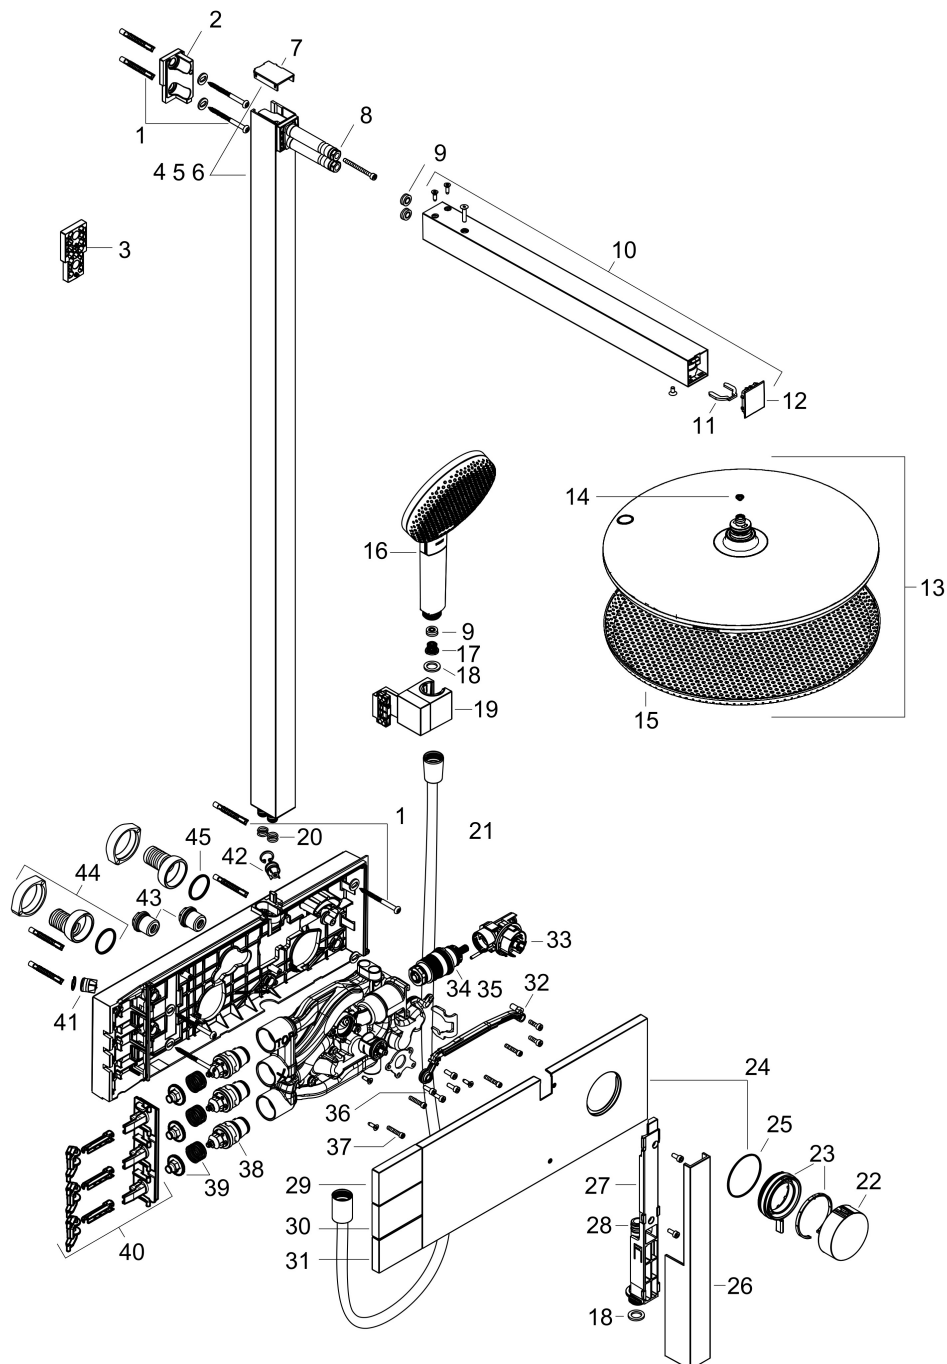

Merk hansgrohe
Artikelnaam **Raindance Alive S** Showerpipe 300 2jet met ShowerSelect Comfort
Art.nr. 24595990
Oppervlakte Polished Gold Optic
Netto prijs 2.673,22 EUR

Explosietekening voor bouwjaar: >04/25

Merk	hansgrohe
Artikelnaam	Raindance Alive S Showerpipe 300 2jet met ShowerSelect Comfort
Art.nr.	24595990
Oppervlakte	Polished Gold Optic
Netto prijs	2.673,22 EUR

Onderdelen voor bouwjaar: >04/25

Pos	Beschrijving	Art.nr.	Prijs
1	bevestigingsmateriaal	96179000	10,82
2	wandhouder	85046000	21,22
3	opvulschijf 7 mm	85187670	54,08
4	stijgbuis met afdekking (960 mm)	85034990	570,02
5	stijgbuis met afdekking (1060 mm)	85034997	570,02
6	stijgbuis met afdekking (860 mm)	85231990	1.083,16
7	afdekkap boven	85035000	17,26
8	O-ring 9x2,5	98217000	3,12
9	doorstroombegrenzer	98092000	8,01
10	douche-arm compl.	98268990	
11	klemhaak	98269000	13,21
12	afdekkap	98270990	
13	Hoofdouche	85050990	766,27
14	zeef	94467000	8,01
15	afdekkap	98273000	236,70
16	Handdouche	24500990	125,71
17	zeef	92672000	4,99
18	dichting	98058000	3,12
19	schuifstuk cpl.	85036990	142,79
20	O-ring 9x1,5	98117000	3,12
21	doucheslang 1,60 m	28260990	60,28
22	thermostaatgreep	85037990	100,36
23	kraangreep	85038990	51,06
24	afdekkap	85041990	230,26
25	O-ring 48x1,5	92159000	3,12
26	afdekkap	85039990	40,14
27	bevestigingsmateriaal	85040000	21,22
28	O-ring 12x2	98214000	3,12
29	drukschakelaar RainAir	85049990	51,06
30	drukschakelaar PowderRain	85048990	51,06
31	drukschakelaar handdouche	85047990	51,06
32	trekstang	85137000	34,01
33	Versnellingsbak	85450000	26,73