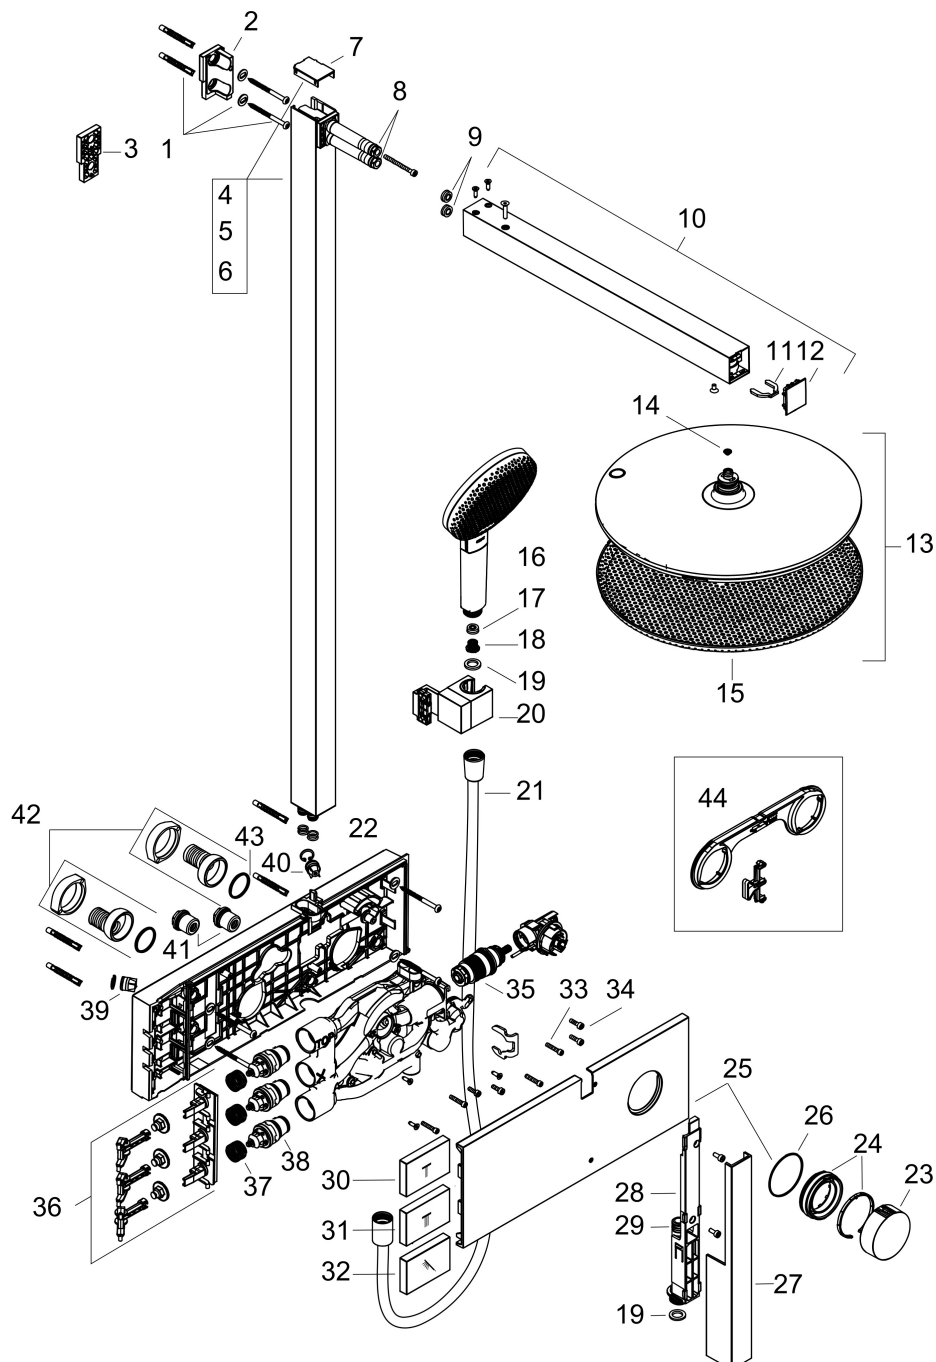

Merk hansgrohe
Artikelnaam **Raindance Alive S** Showerpipe 300 2jet EcoSmart met ShowerSelect Comfort
Art.nr. 24596000
Oppervlakte chroom
Netto prijs 1.782,14 EUR

Explosietekening voor bouwjaar: >04/25

Merk	hansgrohe
Artikelnaam	Raindance Alive S Showerpipe 300 2jet EcoSmart met ShowerSelect Comfort
Art.nr.	24596000
Oppervlakte	chrom
Netto prijs	1.782,14 EUR

Onderdelen voor bouwjaar: >04/25

Pos	Beschrijving	Art.nr.	Prijs
1	bevestigingsmateriaal	96179000	10,82
2	wandhouder	85046000	21,22
3	opvulschijf 7 mm	85187670	54,08
4	stijgbuis met afdekking (1060 mm)	85034007	380,02
5	stijgbuis met afdekking (960 mm)	85034000	380,02
6	stijgbuis met afdekking (860 mm)	85231000	722,07
7	afdekkap boven	85035000	17,26
8	O-ring 9x2,5	98217000	3,12
9	doorstroombegrenzer	98093000	8,01
10	douche-arm compl.	98268000	153,50
11	klemhaak	98269000	13,21
12	afdekkap	98270000	26,73
13	Hoofdouche	85096000	510,85
14	zeef	94467000	8,01
15	afdekkap	98273000	236,70
16	Handdouche	24511000	83,80
17	doorstroombegrenzer	87837000	8,01
18	zeef	92672000	4,99
19	dichting	98058000	3,12
20	schuifstuk cpl.	85036000	95,16
21	doucheslang 1,60 m	28260000	40,15
22	O-ring 9x1,5	98117000	3,12
23	thermostaatgreep	85037000	66,87
24	huls	85156000	42,22
25	afdekkap	85041000	153,50
26	O-ring 48x1,5	92159000	3,12
27	afdekkap	85039000	26,73
28	bevestigingsmateriaal	85040000	21,22
29	O-ring 12x2	98214000	3,12
30	drukschakelaar RainAir	85049000	34,01
31	drukschakelaar PowderRain	85048000	34,01
32	drukschakelaar handdouche	85047000	34,01
33	borgschroef	95140000	4,99
34	cilinderkopschroef M4x12	94929000	4,99