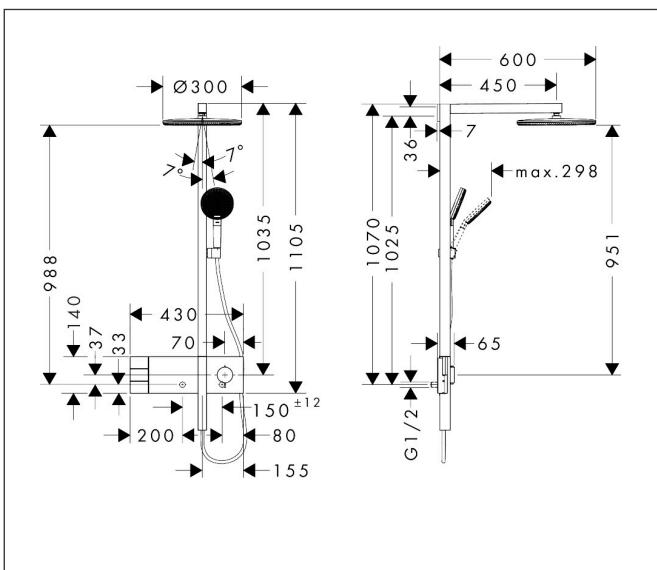

Merk hansgrohe  
 Artikelnaam **Raindance Alive S** Showerpipe 300 2jet EcoSmart met ShowerSelect Comfort  
 Art.nr. 24596000  
 Oppervlakte chroom  
 Netto prijs 1.782,14 EUR

## Maat tekeningen

## Kenmerken

- bestaat uit: hoofddouche, handdouche, schuifstuk, douchethermostaat, doucheslang, douchestang
- hoofddouche Raindance Alive S 300 2jet
- afmeting straalplaatoppervlak hoofddouche: 300 mm
- straalsoort hoofddouche: Rain, PowderRain
- doorstroomregelaar: 8 l/min (met mogelijke toleranties -20%)
- functie van: 6 l/min
- doorstroomhoeveelheid Rain bij 3 bar: 6,7 l/min
- straalsoort handdouche: RainAir volle zachte regenstraal, PowderRain, massagestraal
- maximale doorstroomhoeveelheid van handdouche bij 3 bar: 7,7 l/min
- maximale doorstroomhoeveelheid voor Showerpipe bij 3 bar: 7,7 l/min
- maximale bedrijfsdruk: 10 bar
- DropGuard vermindert het nadruppelen nadat de douche is gestopt tot slechts enkele seconden.
- handige straalkeuze via Select-knop op de handdouche
- kogelgewricht: hoek hoofddouche verstelbaar
- designafdekking verbergt de straalnoppen, vlak, minimalistisch ontwerp
- straalplaat voor reiniging afneembaar
- designafdekking is eenvoudig zonder gereedschap afneembaar voor reiniging
- oppervlak designafdekking: grafiet