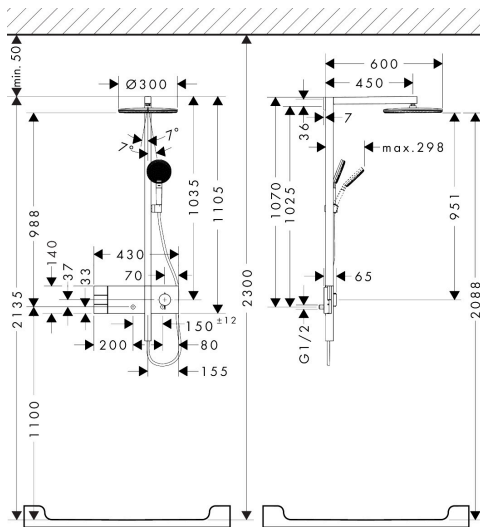

Merk	hansgrohe
Artikelnaam	Raindance Alive S Showerpipe 300 2jet EcoSmart met ShowerSelect Comfort
Art.nr.	24596000
Oppervlakte	chrom
Netto prijs	1.782,14 EUR

Installatievoorbeelden

i Afmetingen kunnen variëren vanwege keramische toleranties die verband houden met het productieproces.