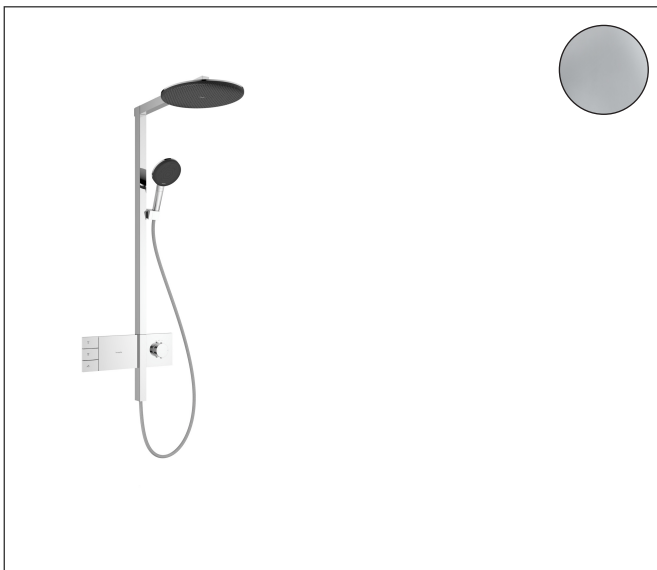

Merk hansgrohe
Artikelnaam **Raindance Alive S** Showerpipe 300 2jet EcoSmart met ShowerSelect Comfort
Art.nr. 24596000
Oppervlakte chroom
Netto prijs 1.782,14 EUR

Product foto