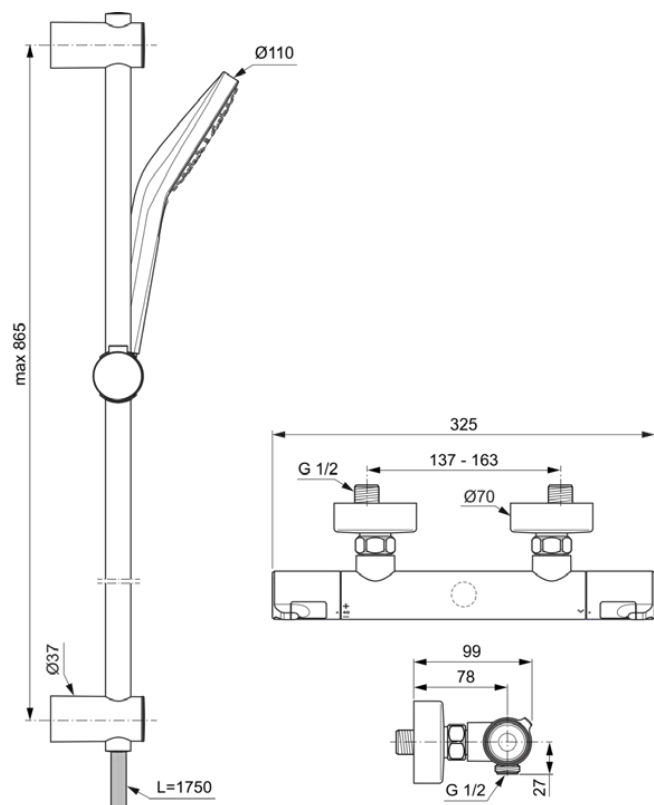

CERATHERM T50

A7218AA

CERATHERM T50 | Douchemengkraan 325x99x70 mm in chroom afwerking, 8 l/min (3 bar) | Thermostatische functie, Water- en energiebesparend, Cool Body technologie, Veiligheidsstop, SmartShine

Afbeelding & technische tekening

Algemene informatie

Productcategorie:	Douchemengkranen
Producttype:	Douchemengkraan
Merk:	Ideal Standard
Collectie:	CERATHERM T50
Ontwerper:	Ideal Standard
Colour:	AA - Chroom
Afwerking van het oppervlak:	glanzend
Hoogte (mm):	70
Breedte (mm):	325
Lengte / sprong (mm):	99
Bevestigingswijze:	S-koppelingen
Nettogewicht (kg):	2.93
VVS:	722606834
EAN-code:	4015413345842

Producten die meegeleverd worden

B2231AA:	IDEALRAIN EVO Handdoucheslang met meerdere functies 110x249 mm in chroom afwerking, 8 l/min (3 bar)
BE175AA:	IDEALRAIN Doucheslang 1750 mm in chroom afwerking

Kenmerken

Product specificaties

Toepassing greep:	Volume & temperatuurregeling
Positie greep:	Zijkant
Materiaal:	Metaal
Materiaalkwaliteit:	Messing
Maximale volumestroom bij 3 bar (l/min):	8
Maximale volumestroom bij 3 bar (l/min) voor alle uitgangen:	8
Max. debiet bij 3 bar (l) voor uitloop:	8
Maximale werkdruk (bar):	10
Minimale werkdruk (bar):	0,5
PVD technologie:	Nee
Vorm van de rozet(ten):	Rond
Schroefdraad van de doucheslang:	G 1/2
SmartShine:	Ja
Oppervlakte dekking:	verchromd
Afwerking van het oppervlak:	glanzend
Thermostatisch:	Ja
Type greep:	Draaiknop
Type temperatuurregeling:	Thermostatisch
Met rozet(ten):	Ja
Met grepen:	Ja
Met badset:	Nee
Met hoofddouche:	Nee
Met douchecombinatie:	Ja
Bevestigingswijze:	S-koppelingen
Positie van de greepbevestiging:	Bovenkant
Bevestigingswijze:	Wand
Geluidsarme S-koppelingen:	Nee
Met S-koppelingen:	Ja