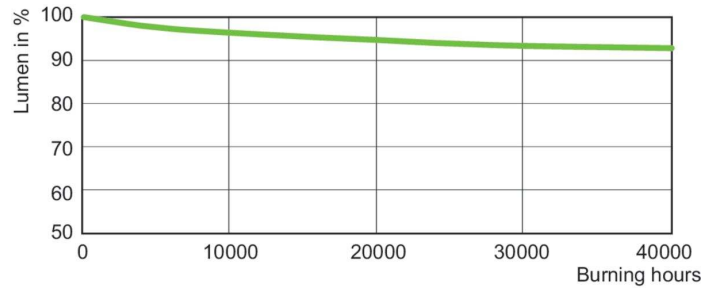

MASTER SON-T APIA Plus Xtra

Levensduur

LDLE_SONTAPIA_0005-Life expectancy diagram

Lumen Maintenance Diagram - MST SON-T APIA Plus Xtra 250W E40 1SL/12