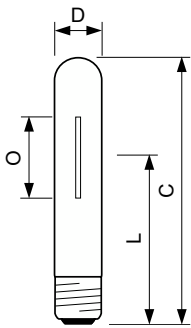

Bedrijfs- en elektrische gegevens	
Energieverbruik	255,0 W
Spanning (nom.)	99 V

Dimbaarheid en regelsystemen	
Dimbaar	Ja

Eigenschappen behuizing en afmetingen	
Lampafwerking	Helder
Lampvorm	T46
Nettogewicht (per stuk)	161,000 g

Maatschets

Product	D (max)	O	L	C (max)
MST SON-T APIA Plus Xtra 250W E40 1SL/12	48 mm	65 mm	158 mm	257 mm

Fotometrische gegevens

Light Distribution Diagram - MST SON-T APIA Plus Xtra 250W E40 1SL/12

Spectral Power Distribution Colour - MST SON-T APIA Plus Xtra 250W E40 1SL/12