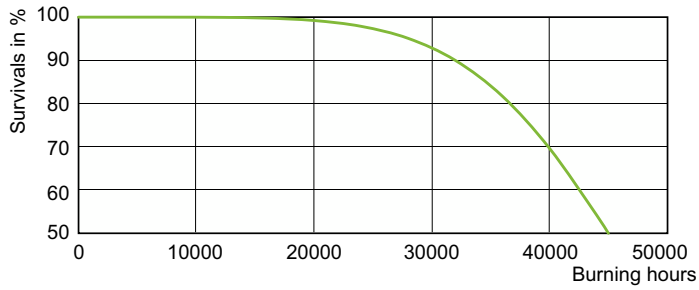

MASTER SON-T APIA Plus Xtra

Levensduur

LDLE_SONTAPIA_0005-Life expectancy diagram

Lumen Maintenance Diagram - MST SON-T APIA Plus Xtra 250W E40 1SL/12