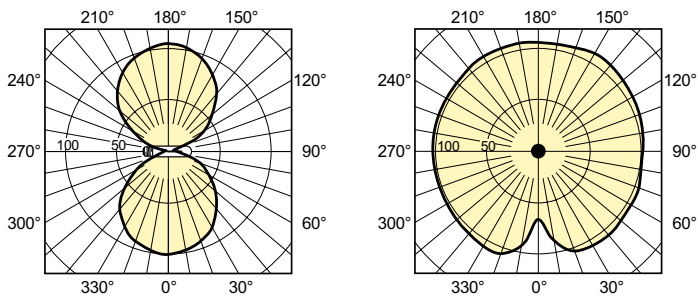

Maatschets

Product	D (max)	O	L	C (max)
MST SON-T APIA Plus Xtra 250W E40 1SL/12	48 mm	65 mm	158 mm	257 mm

Fotometrische gegevens

Light Distribution Diagram - MST SON-T APIA Plus Xtra 250W E40 1SL/12

Spectral Power Distribution Colour - MST SON-T APIA Plus Xtra 250W E40 1SL/12