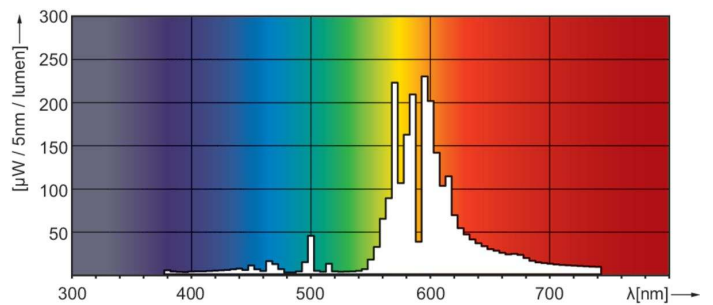

Product gegevens

Algemene informatie	
Lampvoet	E40
Gebruiksstand	UNIVERSEEL [Elke of universeel (U)]
Meetreferentie van lichtstroom	Sphere
Levensduur tot 50% uitval (nom.)	45.000 hr

Gegevens lichttechniek	
Kleurcode	- [Not Specified]
Lichtstroom	33.700 lm
Kleurkwaliteit, coördinaat X (nominaal)	0,535
Kleurkwaliteit, coördinaat Y (nominaal)	0,42
Gecorreleerde kleurtemperatuur (nom.)	2000 K
Lichtrendement (gespec.) (nom.)	132 lm/W
Kleurweergave-index (CRI)	-
Booglengte O (nom.)	65 mm

Maatschets

Product	D (max)	O	L	C (max)
MST SON-T APIA Plus Xtra 250W E40 1SL/12	48 mm	65 mm	158 mm	257 mm

Fotometrische gegevens

Light Distribution Diagram - MST SON-T APIA Plus Xtra 250W E40 1SL/12

Spectral Power Distribution Colour - MST SON-T APIA Plus Xtra 250W E40 1SL/12