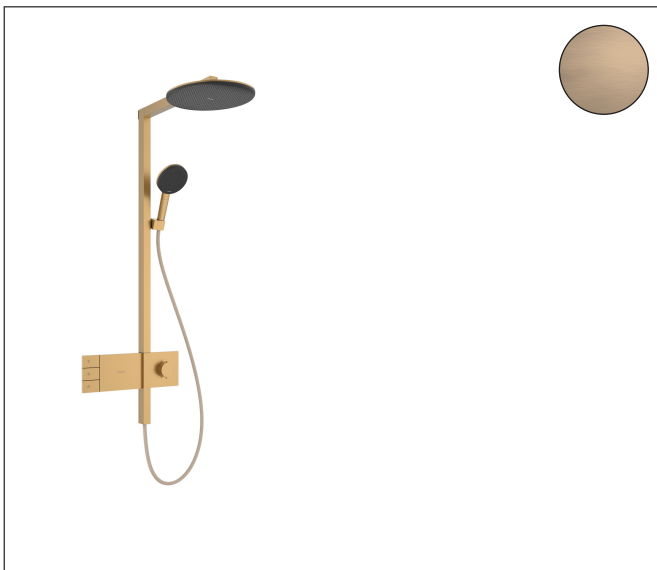

Merk
Artikelnaam
Art.nr.
Oppervlakte
Netto prijs

hansgrohe
Raindance Alive S Showerpipe 300 2jet EcoSmart met ShowerSelect Comfort
24596140
Brushed Bronze
2.673,22 EUR

Product foto

Maat tekeningen

Kenmerken

- bestaat uit: hoofddouche, handdouche, schuifstuk, douchethermostaat, doucheslang, douchestang
- hoofddouche Raindance Alive S 300 2jet
- afmeting straalplaatoppervlak hoofddouche: 300 mm
- straalsoort hoofddouche: Rain, PowderRain
- doorstroomregelaar: 8 l/min (met mogelijke toleranties -20%)
- functie van: 6 l/min
- doorstroomhoeveelheid Rain bij 3 bar: 6,7 l/min
- straalsoort handdouche: RainAir volle zachte regenstraal, PowderRain, massagestraal
- maximale doorstroomhoeveelheid van handdouche bij 3 bar: 7,7 l/min
- maximale doorstroomhoeveelheid voor Showerpipe bij 3 bar: 7,7 l/min
- maximale bedrijfsdruk: 10 bar
- DropGuard vermindert het nadruppelen nadat de douche is gestopt tot slechts enkele seconden.
- handige straalkeuze via Select-knop op de handdouche
- kogelgewricht: hoek hoofddouche verstelbaar
- designafdekking verbergt de straalnoppen, vlak, minimalistisch ontwerp
- straalplaat voor reiniging afneembaar
- designafdekking is eenvoudig zonder gereedschap afneembaar voor reiniging
- oppervlak designafdekking: grafiet

Technologie

Straalsoorten

Certificaat

Merk hansgrohe
 Artikelnaam **Raindance Alive S** Showerpipe 300 2jet EcoSmart met ShowerSelect Comfort
 Art.nr. 24596140
 Oppervlakte Brushed Bronze
 Netto prijs 2.673,22 EUR

Stroomschema

- 1 Hoofddouche Rain / RainAir
- 2 Handdouche
- 3 PowderRain

Merk: hansgrohe
 Artikelnaam: **Raindance Alive S** Showerpipe 300 2jet EcoSmart met ShowerSelect Comfort
 Art.nr.: 24596140
 Oppervlakte: Brushed Bronze
 Netto prijs: 2.673,22 EUR