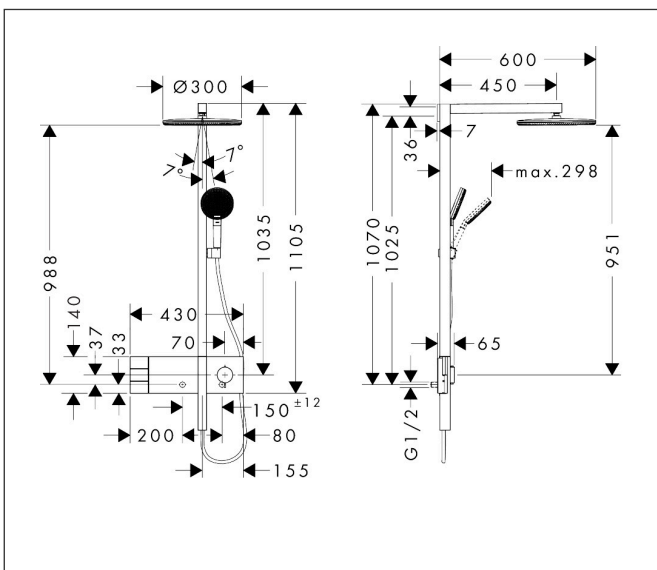

Merk
Artikelnaam
Art.nr.
Oppervlakte
Netto prijs

hansgrohe
Raindance Alive S Showerpipe 300 2jet EcoSmart met ShowerSelect Comfort
24596140
Brushed Bronze
2.673,22 EUR

Product foto

Maat tekeningen

Kenmerken

- bestaat uit: hoofddouche, handdouche, schuifstuk, douchethermostaat, doucheslang, douchestang
- hoofddouche Raindance Alive S 300 2jet
- afmeting straalplaatoppervlak hoofddouche: 300 mm
- straalsoort hoofddouche: Rain, PowderRain
- doorstroomregelaar: 8 l/min (met mogelijke toleranties -20%)
- functie van: 6 l/min
- doorstroomhoeveelheid Rain bij 3 bar: 6,7 l/min
- straalsoort handdouche: RainAir volle zachte regenstraal, PowderRain, massagestraal
- maximale doorstroomhoeveelheid van handdouche bij 3 bar: 7,7 l/min
- maximale doorstroomhoeveelheid voor Showerpipe bij 3 bar: 7,7 l/min
- maximale bedrijfsdruk: 10 bar
- DropGuard vermindert het nadruppelen nadat de douche is gestopt tot slechts enkele seconden.
- handige straalkeuze via Select-knop op de handdouche
- kogelgewricht: hoek hoofddouche verstelbaar
- designafdekking verbergt de straalnoppen, vlak, minimalistisch ontwerp
- straalplaat voor reiniging afneembaar
- designafdekking is eenvoudig zonder gereedschap afneembaar voor reiniging
- oppervlak designafdekking: grafiet