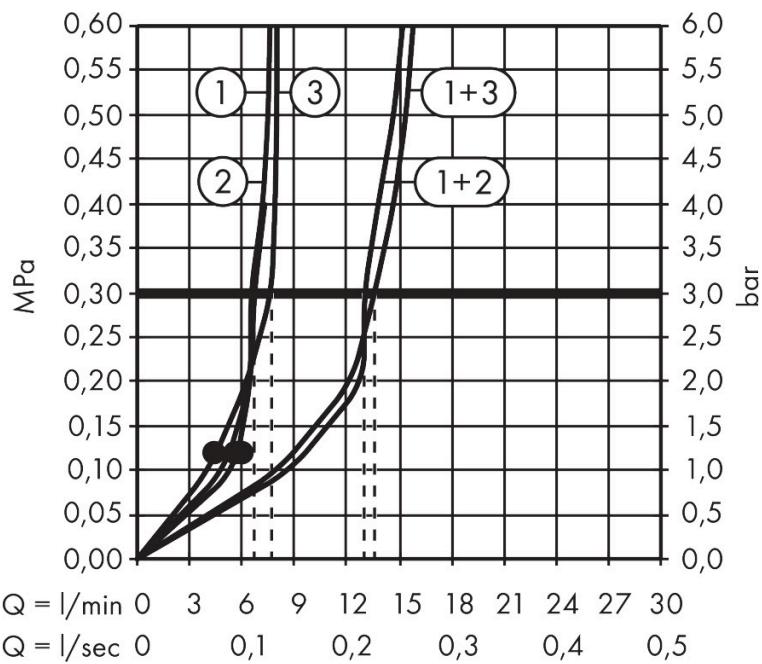

- bestaat uit: hoofddouche, handdouche, schuifstuk, douchethermostaat, doucheslang, douchestang
- hoofddouche Raindance Alive S 300 2jet
- afmeting straalplaatoppervlak hoofddouche: 300 mm
- straalsoort hoofddouche: Rain, PowderRain
- doorstroomregelaar: 8 l/min (met mogelijke toleranties -20%)
- functie van: 6 l/min
- doorstroomhoeveelheid Rain bij 3 bar: 6,7 l/min
- straalsoort handdouche: RainAir volle zachte regenstraal, PowderRain, massagestraal
- maximale doorstroomhoeveelheid van handdouche bij 3 bar: 7,7 l/min
- maximale doorstroomhoeveelheid voor Showerpipe bij 3 bar: 7,7 l/min
- maximale bedrijfsdruk: 10 bar
- DropGuard vermindert het nadruppelen nadat de douche is gestopt tot slechts enkele seconden.
- handige straalkeuze via Select-knop op de handdouche
- kogelgewricht: hoek hoofddouche verstelbaar
- designafdekking verbergt de straalnoppen, vlak, minimalistisch ontwerp
- straalplaat voor reiniging afneembaar
- designafdekking is eenvoudig zonder gereedschap afneembaar voor reiniging
- oppervlak designafdekking: grafiet

Technologie

Straalsoorten

Certificaat

Merk hansgrohe
 Artikelnaam **Raindance Alive S** Showerpipe 300 2jet EcoSmart met ShowerSelect Comfort
 Art.nr. 24596140
 Oppervlakte Brushed Bronze
 Netto prijs 2.673,22 EUR

Stroomschema

- 1 Hoofddouche Rain / RainAir
- 2 Handdouche
- 3 PowderRain

Merk: hansgrohe
 Artikelnaam: **Raindance Alive S** Showerpipe 300 2jet EcoSmart met ShowerSelect Comfort
 Art.nr.: 24596140
 Oppervlakte: Brushed Bronze
 Netto prijs: 2.673,22 EUR