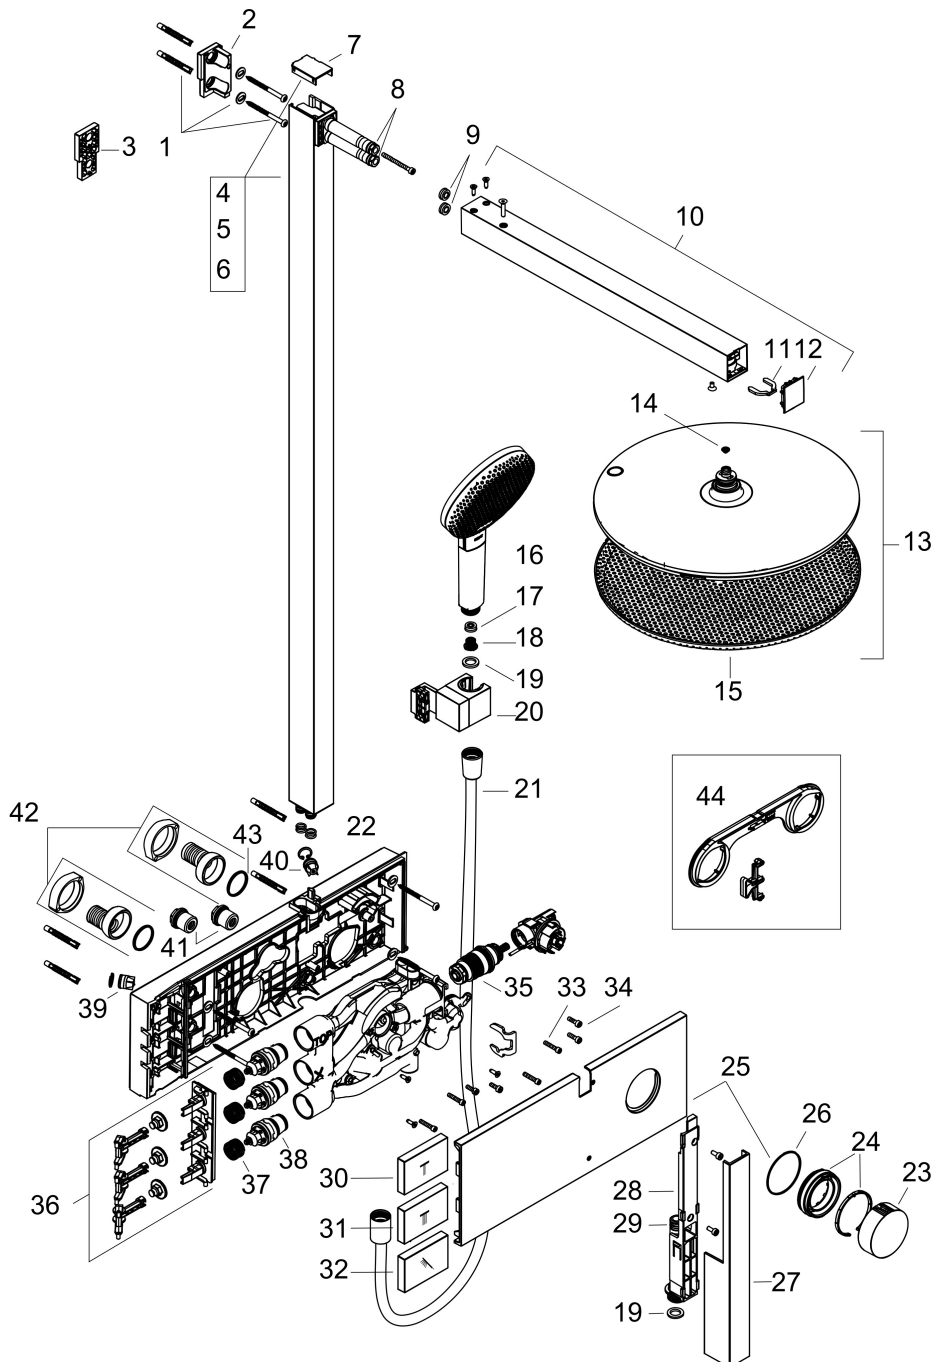

Merk: hansgrohe
Artikelnaam: **Raindance Alive S** Showerpipe 300 2jet EcoSmart met ShowerSelect Comfort
Art.nr.: 24596140
Oppervlakte: Brushed Bronze
Netto prijs: 2.673,22 EUR

Explosietekening voor bouwjaar: >04/25

Merk	hansgrohe
Artikelnaam	Raindance Alive S Showerpipe 300 2jet EcoSmart met ShowerSelect Comfort
Art.nr.	24596140
Oppervlakte	Brushed Bronze
Netto prijs	2.673,22 EUR

Onderdelen voor bouwjaar: >04/25

Pos	Beschrijving	Art.nr.	Prijs
1	bevestigingsmateriaal	96179000	10,82
2	wandhouder	85046000	21,22
3	opvulschijf 7 mm	85187670	54,08
4	stijgbuis met afdekking (1060 mm)	85034147	570,02
5	stijgbuis met afdekking (960 mm)	85034140	570,02
6	stijgbuis met afdekking (860 mm)	85231140	1.083,16
7	afdekkap boven	85035000	17,26
8	O-ring 9x2,5	98217000	3,12
9	doorstroombegrenzer	98093000	8,01
10	douche-arm compl.	98268140	
11	klemhaak	98269000	13,21
12	afdekkap	98270140	40,14
13	Hoofdouche	85096140	766,27
14	zeef	94467000	8,01
15	afdekkap	98273000	236,70
16	Handdouche	24511140	125,71
17	doorstroombegrenzer	87837000	8,01
18	zeef	92672000	4,99
19	dichting	98058000	3,12
20	schuifstuk cpl.	85036140	142,79
21	doucheslang 1,60 m	28260140	60,28
22	O-ring 9x1,5	98117000	3,12
23	thermostaatgreep	85037140	100,36
24	huls	85156140	63,34
25	afdekkap	85041140	230,26
26	O-ring 48x1,5	92159000	3,12
27	afdekkap	85039140	40,14
28	bevestigingsmateriaal	85040000	21,22
29	O-ring 12x2	98214000	3,12
30	drukschakelaar RainAir	85049140	51,06
31	drukschakelaar PowderRain	85048140	51,06
32	drukschakelaar handdouche	85047140	51,06
33	borgschroef	95140000	4,99
34	cilinderkopschroef M4x12	94929000	4,99