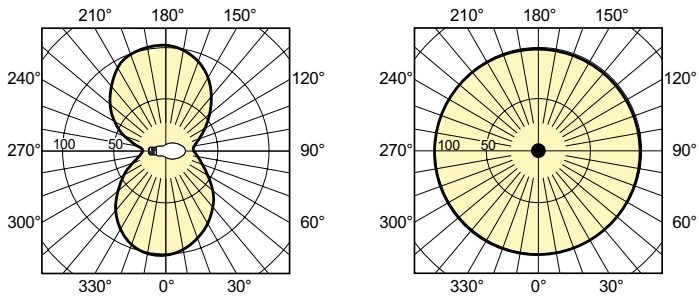

Fotometrische gegevens

Light Distribution Diagram - MST SON APIA Plus Xtra 100W E40 1SL/12