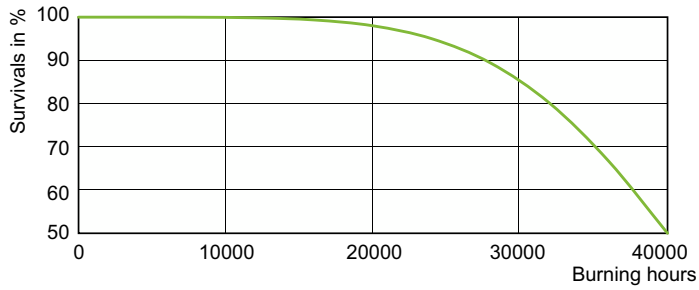

MASTER SON APIA Plus Xtra

Levensduur

LDLE_SON-APIA_0003-Life expectancy diagram

Lumen Maintenance Diagram - MST SON APIA Plus Xtra 100W E40 1SL/12