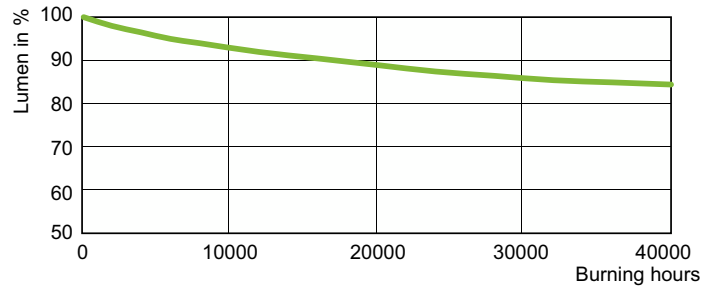

MASTER SON APIA Plus Xtra

Levensduur

LDLE_SON-APIA_0003-Life expectancy diagram

Lumen Maintenance Diagram - MST SON APIA Plus Xtra 100W E40 1SL/12