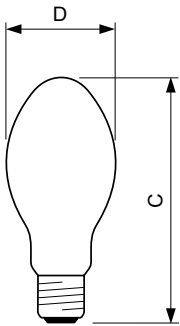

MASTER SON APIA Plus Xtra

CE-markering	Ja
Productgegevens	
Productnaam voor bestelling	MST SON APIA Plus Xtra 100W E40 1SL/12
Volledige productnaam	MST SON APIA Plus Xtra 100W E40 1SL/12
Full EOC	872790092743600
Bestelcode	8727900927436
Materiaaln. (12NC)	928150819827

Lokale code	SONXTRA100W
Numerator - Aantal per pak	1
EAN/UPC - product/behuizing	8727900927436
Numerator - Dozen per buitendoos	12
EAN/UPC - Case	8727900927443

Maatschets

Product	D (max)	C (max)
MST SON APIA Plus Xtra 100W E40 1SL/12	76 mm	186 mm