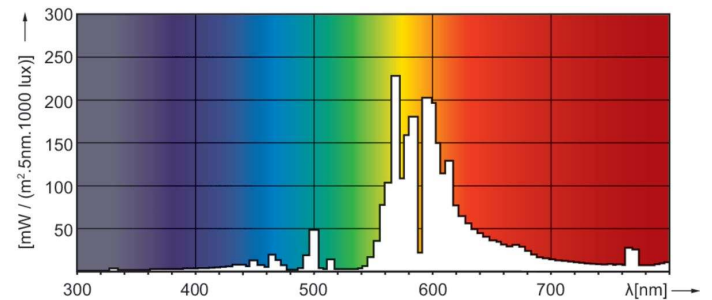

Spectral Power Distribution Colour - MST SON APIA Plus Xtra 100W E40 1SL/12