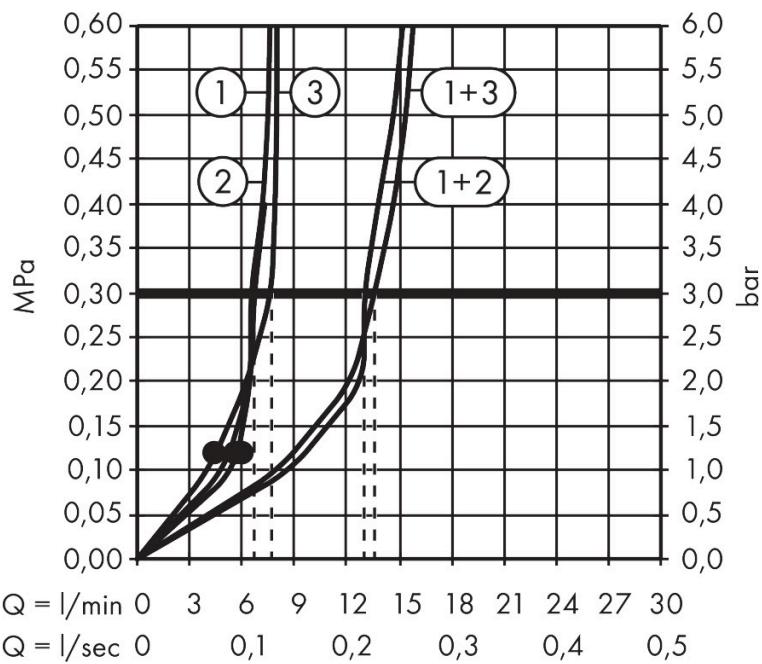

Kenmerken

- bestaat uit: hoofddouche, handdouche, schuifstuk, douchethermostaat, doucheslang, douchestang
- hoofddouche Raindance Alive S 300 2jet
- afmeting straalplaatoppervlak hoofddouche: 300 mm
- straalsoort hoofddouche: Rain, PowderRain
- doorstroomregelaar: 8 l/min (met mogelijke toleranties -20%)
- functie van: 6 l/min
- doorstroomhoeveelheid Rain bij 3 bar: 6,7 l/min
- straalsoort handdouche: RainAir volle zachte regenstraal, PowderRain, massagestraal
- maximale doorstroomhoeveelheid van handdouche bij 3 bar: 7,7 l/min
- maximale doorstroomhoeveelheid voor Showerpipe bij 3 bar: 7,7 l/min
- maximale bedrijfsdruk: 10 bar
- DropGuard vermindert het nadruppelen nadat de douche is gestopt tot slechts enkele seconden.
- handige straalkeuze via Select-knop op de handdouche
- kogelgewricht: hoek hoofddouche verstelbaar
- designafdekking verbergt de straalnoppen, vlak, minimalistisch ontwerp
- straalplaat voor reiniging afneembaar
- designafdekking is eenvoudig zonder gereedschap afneembaar voor reiniging
- oppervlak designafdekking: grafiet

Technologie

Straalsoorten

Certificaat

Merk hansgrohe
 Artikelnaam **Raindance Alive S** Showerpipe 300 2jet EcoSmart met ShowerSelect Comfort
 Art.nr. 24596340
 Oppervlakte Brushed Black Chrome
 Netto prijs 2.673,22 EUR

Stroomschema

- 1 Hoofddouche Rain / RainAir
- 2 Handdouche
- 3 PowderRain

Merk	hansgrohe
Artikelnaam	Raindance Alive S Showerpipe 300 2jet EcoSmart met ShowerSelect Comfort
Art.nr.	24596340
Oppervlakte	Brushed Black Chrome
Netto prijs	2.673,22 EUR