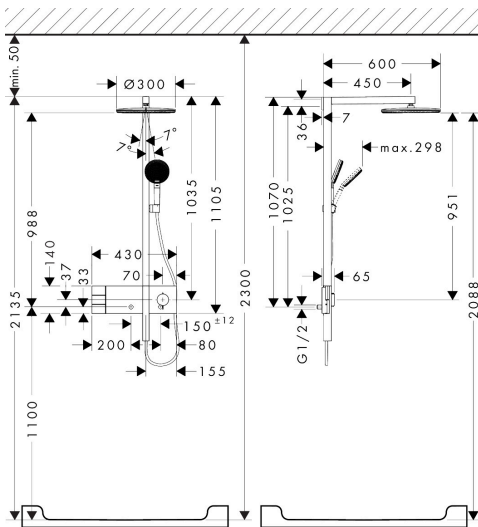

Merk	hansgrohe
Artikelnaam	Raindance Alive S Showerpipe 300 2jet EcoSmart met ShowerSelect Comfort
Art.nr.	24596340
Oppervlakte	Brushed Black Chrome
Netto prijs	2.673,22 EUR

Installatievoorbeelden

i Afmetingen kunnen variëren vanwege keramische toleranties die verband houden met het productieproces.