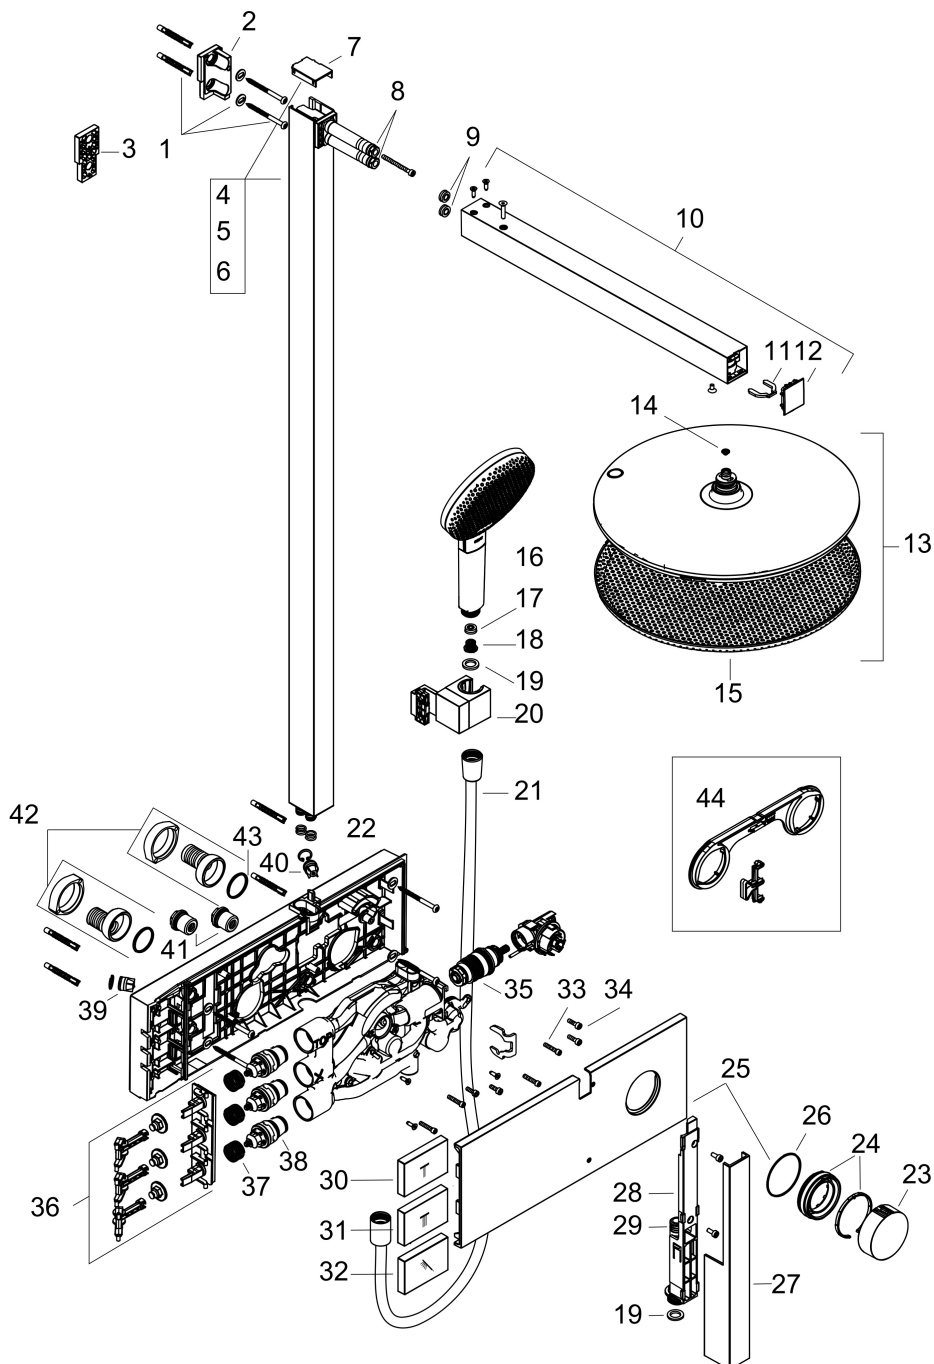

Merk: hansgrohe
Artikelnaam: **Raindance Alive S** Showerpipe 300 2jet EcoSmart met ShowerSelect Comfort
Art.nr.: 24596340
Oppervlakte: Brushed Black Chrome
Netto prijs: 2.673,22 EUR

Explosietekening voor bouwjaar: >04/25

Merk	hansgrohe
Artikelnaam	Raindance Alive S Showerpipe 300 2jet EcoSmart met ShowerSelect Comfort
Art.nr.	24596340
Oppervlakte	Brushed Black Chrome
Netto prijs	2.673,22 EUR

Onderdelen voor bouwjaar: >04/25

Pos	Beschrijving	Art.nr.	Prijs
1	bevestigingsmateriaal	96179000	10,82
2	wandhouder	85046000	21,22
3	opvulschijf 7 mm	85187670	54,08
4	stijgbuis met afdekking (1060 mm)	85034347	570,02
5	stijgbuis met afdekking (960 mm)	85034340	570,02
6	stijgbuis met afdekking (860 mm)	85231340	1.083,16
7	afdekkap boven	85035000	17,26
8	O-ring 9x2,5	98217000	3,12
9	doorstroombegrenzer	98093000	8,01
10	douche-arm compl.	98268340	230,26
11	klemhaak	98269000	13,21
12	afdekkap	98270340	
13	Hoofdouche	85096340	766,27
14	zeef	94467000	8,01
15	afdekkap	98273000	236,70
16	Handdouche	24511340	125,71
17	doorstroombegrenzer	87837000	8,01
18	zeef	92672000	4,99
19	dichting	98058000	3,12
20	schuifstuk cpl.	85036340	142,79
21	doucheslang 1,60 m	28260340	60,28
22	O-ring 9x1,5	98117000	3,12
23	thermostaatgreep	85037340	100,36
24	huls	85156340	63,34
25	afdekkap	85041340	230,26
26	O-ring 48x1,5	92159000	3,12
27	afdekkap	85039340	40,14
28	bevestigingsmateriaal	85040000	21,22
29	O-ring 12x2	98214000	3,12
30	drukschakelaar RainAir	85049340	51,06
31	drukschakelaar PowderRain	85048340	51,06
32	drukschakelaar handdouche	85047340	51,06
33	borgschroef	95140000	4,99
34	cilinderkopschroef M4x12	94929000	4,99