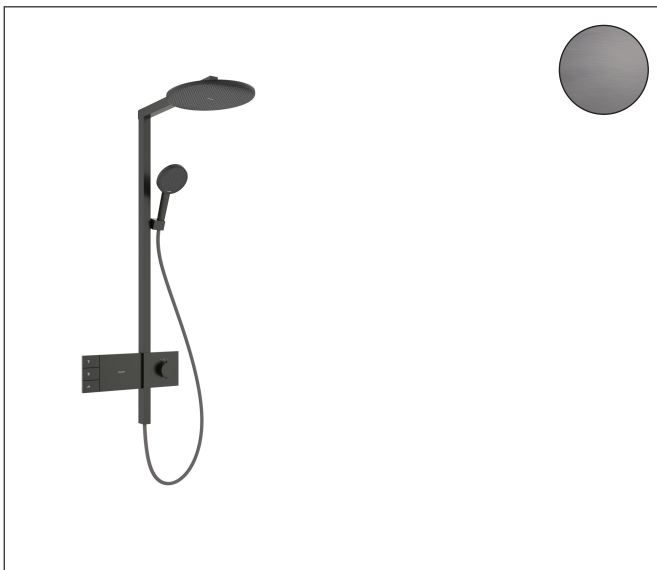

Merk hansgrohe
 Artikelnaam **Raindance Alive S** Showerpipe 300 2jet EcoSmart met ShowerSelect Comfort
 Art.nr. 24596340
 Oppervlakte Brushed Black Chrome
 Netto prijs 2.673,22 EUR

Product foto

Maat tekeningen

Kenmerken

- bestaat uit: hoofddouche, handdouche, schuifstuk, douchethermostaat, doucheslang, douchestang
- hoofddouche Raindance Alive S 300 2jet
- afmeting straalplaatoppervlak hoofddouche: 300 mm
- straalsoort hoofddouche: Rain, PowderRain
- doorstroomregelaar: 8 l/min (met mogelijke toleranties -20%)
- functie van: 6 l/min
- doorstroomhoeveelheid Rain bij 3 bar: 6,7 l/min
- straalsoort handdouche: RainAir volle zachte regenstraal, PowderRain, massagestraal
- maximale doorstroomhoeveelheid van handdouche bij 3 bar: 7,7 l/min
- maximale doorstroomhoeveelheid voor Showerpipe bij 3 bar: 7,7 l/min
- maximale bedrijfsdruk: 10 bar
- DropGuard vermindert het nadruppelen nadat de douche is gestopt tot slechts enkele seconden.
- handige straalkeuze via Select-knop op de handdouche
- kogelgewricht: hoek hoofddouche verstelbaar
- designafdekking verbergt de straalnoppen, vlak, minimalistisch ontwerp
- straalplaat voor reiniging afneembaar
- designafdekking is eenvoudig zonder gereedschap afneembaar voor reiniging
- oppervlak designafdekking: grafiet

Technologie

Straalsoorten

Certificaat

Merk hansgrohe
 Artikelnaam **Raindance Alive S** Showerpipe 300 2jet EcoSmart met ShowerSelect Comfort
 Art.nr. 24596340
 Oppervlakte Brushed Black Chrome
 Netto prijs 2.673,22 EUR

Installatievoorbeelden

i Afmetingen kunnen variëren vanwege keramische toleranties die verband houden met het productieproces.

Merk: hansgrohe
 Artikelnaam: **Raindance Alive S** Showerpipe 300 2jet EcoSmart met ShowerSelect Comfort
 Art.nr.: 24596340
 Oppervlakte: Brushed Black Chrome
 Netto prijs: 2.673,22 EUR