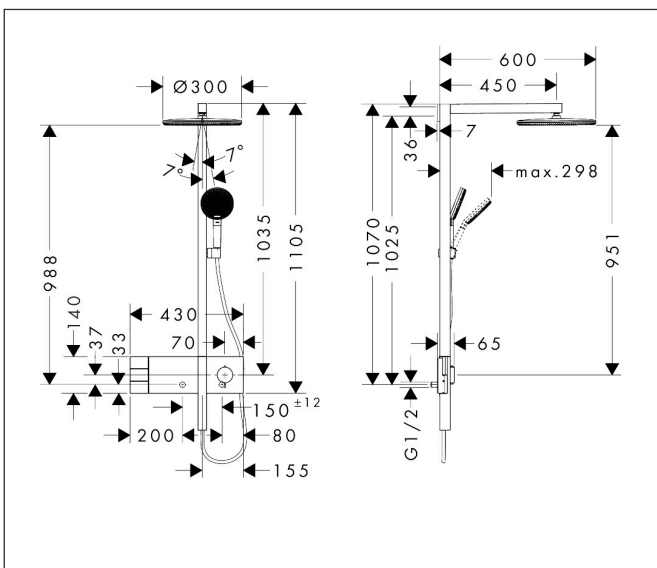

Merk hansgrohe
 Artikelnaam **Raindance Alive S** Showerpipe 300 2jet EcoSmart met ShowerSelect Comfort
 Art.nr. 24596340
 Oppervlakte Brushed Black Chrome
 Netto prijs 2.673,22 EUR

Product foto

Maat tekeningen

Kenmerken

- bestaat uit: hoofddouche, handdouche, schuifstuk, douchethermostaat, doucheslang, douchestang
- hoofddouche Raindance Alive S 300 2jet
- afmeting straalplaatoppervlak hoofddouche: 300 mm
- straalsoort hoofddouche: Rain, PowderRain
- doorstroomregelaar: 8 l/min (met mogelijke toleranties -20%)
- functie van: 6 l/min
- doorstroomhoeveelheid Rain bij 3 bar: 6,7 l/min
- straalsoort handdouche: RainAir volle zachte regenstraal, PowderRain, massagestraal
- maximale doorstroomhoeveelheid van handdouche bij 3 bar: 7,7 l/min
- maximale doorstroomhoeveelheid voor Showerpipe bij 3 bar: 7,7 l/min
- maximale bedrijfsdruk: 10 bar
- DropGuard vermindert het nadruppelen nadat de douche is gestopt tot slechts enkele seconden.
- handige straalkeuze via Select-knop op de handdouche
- kogelgewricht: hoek hoofddouche verstelbaar
- designafdekking verbergt de straalnoppen, vlak, minimalistisch ontwerp
- straalplaat voor reiniging afneembaar
- designafdekking is eenvoudig zonder gereedschap afneembaar voor reiniging
- oppervlak designafdekking: grafiet

Technologie

Straalsoorten

Certificaat

Merk hansgrohe
 Artikelnaam **Raindance Alive S** Showerpipe 300 2jet EcoSmart met ShowerSelect Comfort
 Art.nr. 24596340
 Oppervlakte Brushed Black Chrome
 Netto prijs 2.673,22 EUR