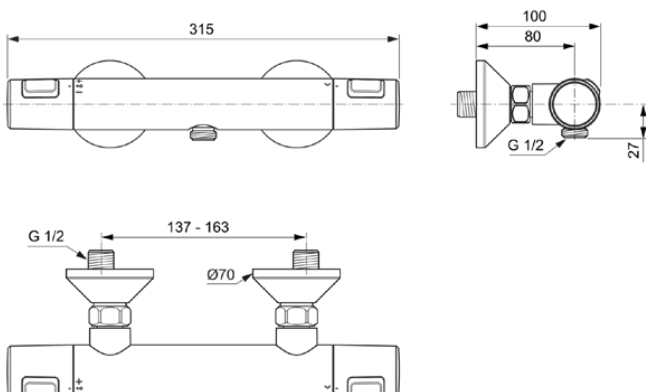

CERATHERM T25

A7201AA

CERATHERM T25 | Douchemengkraan 315x102x70 mm in chroom afwerking, 22 l/min (3 bar) | Thermostatische functie, Water- en energiebesparend, Cool Body technologie, Veiligheidsstop, SmartShine, NF gecertificeerd

Afbeelding & technische tekening

Algemene informatie

Productcategorie:	Douchemengkranen
Producttype:	Douchemengkraan
Merk:	Ideal Standard
Collectie:	CERATHERM T25
Ontwerper:	Ideal Standard
Colour:	AA - Chroom
Afwerking van het oppervlak:	glanzend
Hoogte (mm):	70
Breedte (mm):	315
Lengte / sprong (mm):	102
Bevestigingswijze:	S-koppelingen
Nettogewicht (kg):	1.10
EAN-code:	4015413345712

Productnormen & certificeringen

Naam van het NF-certificaat:	E0 CH2 A2 U3 - IB
Naam van het ACS-certificaat:	19 ACC LY 746

Product specificaties

Aantal rozetten:	2
Aantal grepen:	2
Kleurcode:	AA
Kleuromschrijving:	chroom
Cool Body Technologie:	Ja
Afsluitbare S-koppelingen:	Nee
DVGW intrinsiek veilig:	Nee
Instelbare spoeltijd:	Nee
Toepassing greep:	Volume & temperatuurregeling
Positie greep:	Zijkant
Materiaal:	Metaal

Product specificaties

Materiaal rozetten:	Kunststof
Materiaal greep:	Kunststof
Materiaalkwaliteit:	Messing
Maximale volumestroom bij 3 bar (l/min):	22
Maximale volumestroom bij 3 bar (l/min) voor alle uitgangen:	22
Max. debiet bij 3 bar (l) voor uitloop:	22
Maximale werkdruk (bar):	10
Minimale werkdruk (bar):	0.5
PVD technologie:	Nee
Vorm van de rozet(ten):	Rond
Schroefdraad van de doucheslang:	G 1/2
SmartShine:	Ja
Oppervlakte dekking:	verchromd
Afwerking van het oppervlak:	glanzend
Thermostatisch:	Ja
Type greep:	Draaiknop
Type temperatuurregeling:	Thermostatisch
Met rozet(ten):	Ja
Met grepen:	Ja
Met badset:	Nee
Met hoofddouche:	Nee
Met legplank(en):	Nee
Met douchecombinatie:	Nee
Bevestigingswijze:	S-koppelingen
Positie van de greepbevestiging:	Bovenkant
Bevestigingswijze:	Wand
Geluidsarme S-koppelingen:	Nee
Met S-koppelingen:	Ja
Met terugslagklep:	Ja