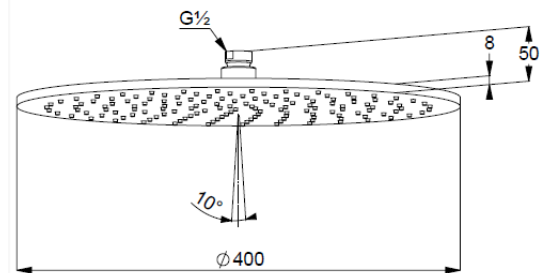

Technische Daten/ Technical Data

KLUDI A-QA
Kopfbrause 1 S
400mm
DN 15

Artikel- Nr.: 6434005-00WR9

Oberfläche:
05 chrom

Artikeltext
Hersteller KLUDI GmbH & Co. KG
Typ: KLUDI A-QA
Kopfbrause 1 S
400mm
Artikel- Nr.: 6434005-00WR9

Kopfbrause 1 S
mit einer Strahlart
mit Kalkschnellreinigung
Durchflussmenge bei 3 bar 8 l/min.
Anschlussgewinde G1/2
mit Kugelgelenk
Ø 400mm
Siebdichtung

Produktabbildung/ Product picture

Maßzeichnung/ Dimensional drawing