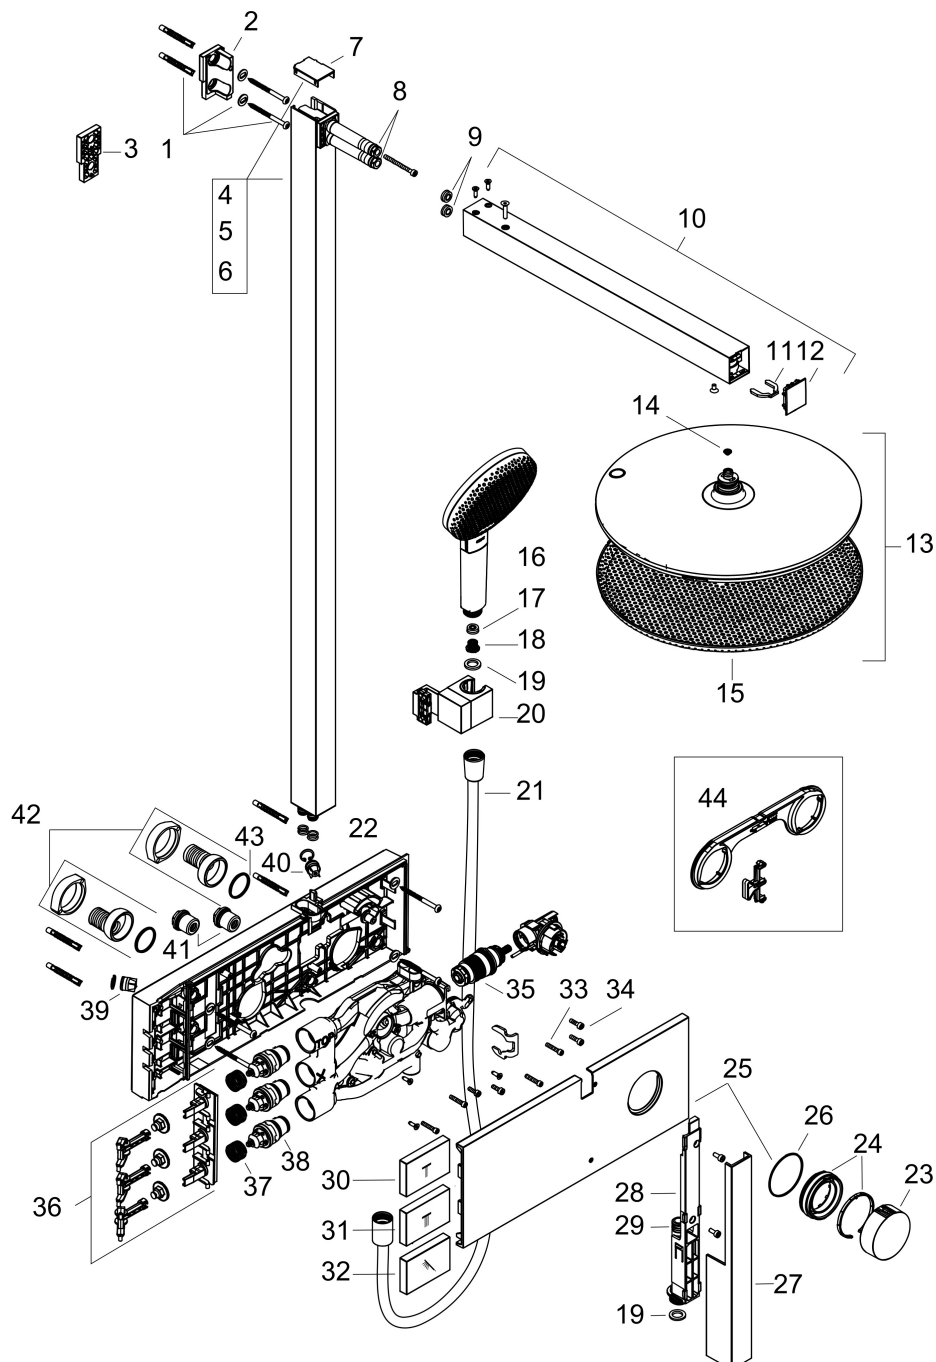

Merk hansgrohe
Artikelnaam **Raindance Alive S** Showerpipe 300 2jet EcoSmart met ShowerSelect Comfort
Art.nr. 24596670
Oppervlakte mat zwart
Netto prijs 2.316,79 EUR

Explosietekening voor bouwjaar: >04/25

Merk	hansgrohe
Artikelnaam	Raindance Alive S Showerpipe 300 2jet EcoSmart met ShowerSelect Comfort
Art.nr.	24596670
Oppervlakte	mat zwart
Netto prijs	2.316,79 EUR

Onderdelen voor bouwjaar: >04/25

Pos	Beschrijving	Art.nr.	Prijs
1	bevestigingsmateriaal	96179000	10,82
2	wandhouder	85046000	21,22
3	opvulschijf 7 mm	85187670	54,08
4	stijgbuis met afdekking (1060 mm)	85034007	380,02
5	stijgbuis met afdekking (960 mm)	85034670	570,02
6	stijgbuis met afdekking (860 mm)	85231670	1.083,16
7	afdekkap boven	85035000	17,26
8	O-ring 9x2,5	98217000	3,12
9	doorstroombegrenzer	98093000	8,01
10	douche-arm compl.	98268670	
11	klemhaak	98269000	13,21
12	afdekkap	98270670	
13	Hoofdouche	85096670	766,27
14	zeef	94467000	8,01
15	afdekkap	98273000	236,70
16	Handdouche	24511670	108,94
17	doorstroombegrenzer	87837000	8,01
18	zeef	92672000	4,99
19	dichting	98058000	3,12
20	schuifstuk cpl.	85036670	142,79
21	doucheslang 1,60 m	28260670	56,21
22	O-ring 9x1,5	98117000	3,12
23	thermostaatgreep	85037670	100,36
24	huls	85156670	63,34
25	afdekkap	85041670	230,26
26	O-ring 48x1,5	92159000	3,12
27	afdekkap	85039670	40,14
28	bevestigingsmateriaal	85040000	21,22
29	O-ring 12x2	98214000	3,12
30	drukschakelaar RainAir	85049670	51,06
31	drukschakelaar PowderRain	85048670	51,06
32	drukschakelaar handdouche	85047670	51,06
33	borgschroef	95140000	4,99