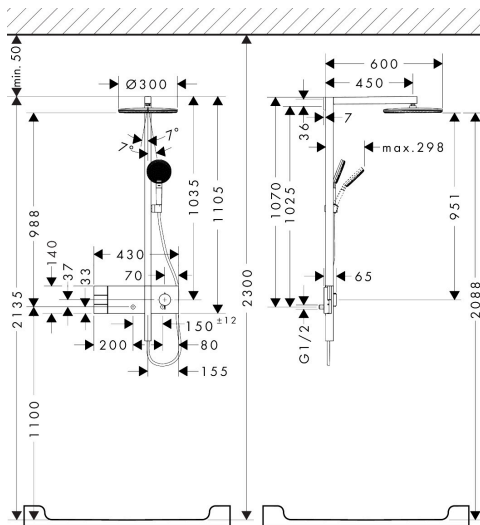

- bestaat uit: hoofddouche, handdouche, schuifstuk, douchethermostaat, doucheslang, douchestang
- hoofddouche Raindance Alive S 300 2jet
- afmeting straalplaatoppervlak hoofddouche: 300 mm
- straalsoort hoofddouche: Rain, PowderRain
- doorstroomregelaar: 8 l/min (met mogelijke toleranties -20%)
- functie van: 6 l/min
- doorstroomhoeveelheid Rain bij 3 bar: 6,7 l/min
- straalsoort handdouche: RainAir volle zachte regenstraal, PowderRain, massagestraal
- maximale doorstroomhoeveelheid van handdouche bij 3 bar: 7,7 l/min
- maximale doorstroomhoeveelheid voor Showerpipe bij 3 bar: 7,7 l/min
- maximale bedrijfsdruk: 10 bar
- DropGuard vermindert het nadruppelen nadat de douche is gestopt tot slechts enkele seconden.
- handige straalkeuze via Select-knop op de handdouche
- kogelgewricht: hoek hoofddouche verstelbaar
- designafdekking verbergt de straalnoppen, vlak, minimalistisch ontwerp
- straalplaat voor reiniging afneembaar
- designafdekking is eenvoudig zonder gereedschap afneembaar voor reiniging
- oppervlak designafdekking: grafiet

Stroomschema

- 1 Hoofddouche Rain / RainAir
- 2 Handdouche
- 3 PowderRain

Merk	hansgrohe
Artikelnaam	Raindance Alive S Showerpipe 300 2jet EcoSmart met ShowerSelect Comfort
Art.nr.	24596670
Oppervlakte	mat zwart
Netto prijs	2.316,79 EUR

Installatievoorbeelden

i Afmetingen kunnen variëren vanwege keramische toleranties die verband houden met het productieproces.

Merk hansgrohe
 Artikelnaam **Raindance Alive S** Showerpipe 300 2jet EcoSmart met ShowerSelect Comfort
 Art.nr. 24596670
 Oppervlakte mat zwart
 Netto prijs 2.316,79 EUR

Pos	Beschrijving	Art.nr.	Prijs
34	cilinderkopschroef M4x12	94929000	4,99
35	temperatuur regeleenheid	98282001	
36	greepadapter	85158000	26,73
37	veer met huls	93782000	17,26
38	bovendeel	95758000	95,16
39	terugslagklep	85159000	10,82
40	terugslagklep met zeef	92499000	13,21
41	slagdemper m. schroef	98721000	26,73
42	S-koppelingenset	85044000	95,16
43	O-ring 27x2	85045000	3,12
44	montagehulp	85227000	8,01