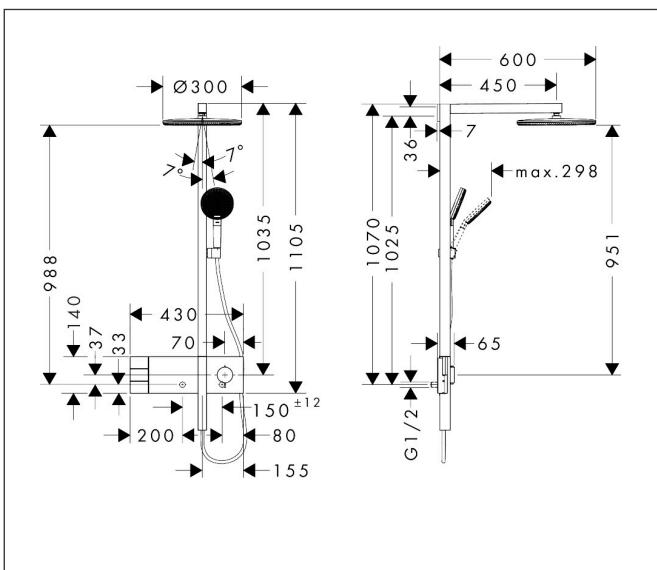

Merk hansgrohe
 Artikelnaam **Raindance Alive S** Showerpipe 300 2jet EcoSmart met ShowerSelect Comfort
 Art.nr. 24596670
 Oppervlakte mat zwart
 Netto prijs 2.316,79 EUR

Product foto

Maat tekeningen

Kenmerken

- bestaat uit: hoofddouche, handdouche, schuifstuk, douchethermostaat, doucheslang, douchestang
- hoofddouche Raindance Alive S 300 2jet
- afmeting straalplaatoppervlak hoofddouche: 300 mm
- straalsoort hoofddouche: Rain, PowderRain
- doorstroomregelaar: 8 l/min (met mogelijke toleranties -20%)
- functie van: 6 l/min
- doorstroomhoeveelheid Rain bij 3 bar: 6,7 l/min
- straalsoort handdouche: RainAir volle zachte regenstraal, PowderRain, massagestraal
- maximale doorstroomhoeveelheid van handdouche bij 3 bar: 7,7 l/min
- maximale doorstroomhoeveelheid voor Showerpipe bij 3 bar: 7,7 l/min
- maximale bedrijfsdruk: 10 bar
- DropGuard vermindert het nadruppelen nadat de douche is gestopt tot slechts enkele seconden.
- handige straalkeuze via Select-knop op de handdouche
- kogelgewricht: hoek hoofddouche verstelbaar
- designafdekking verbergt de straalnoppen, vlak, minimalistisch ontwerp
- straalplaat voor reiniging afneembaar
- designafdekking is eenvoudig zonder gereedschap afneembaar voor reiniging
- oppervlak designafdekking: grafiet

Technologie

Straalsoorten

Certificaat

Merk hansgrohe
 Artikelnaam **Raindance Alive S** Showerpipe 300 2jet EcoSmart met ShowerSelect Comfort
 Art.nr. 24596670
 Oppervlakte mat zwart
 Netto prijs 2.316,79 EUR

Pos	Beschrijving	Art.nr.	Prijs
34	cilinderkopschroef M4x12	94929000	4,99
35	temperatuur regeleenheid	98282001	
36	greepadapter	85158000	26,73
37	veer met huls	93782000	17,26
38	bovendeel	95758000	95,16
39	terugslagklep	85159000	10,82
40	terugslagklep met zeef	92499000	13,21
41	slagdemper m. schroef	98721000	26,73
42	S-koppelingenset	85044000	95,16
43	O-ring 27x2	85045000	3,12
44	montagehulp	85227000	8,01