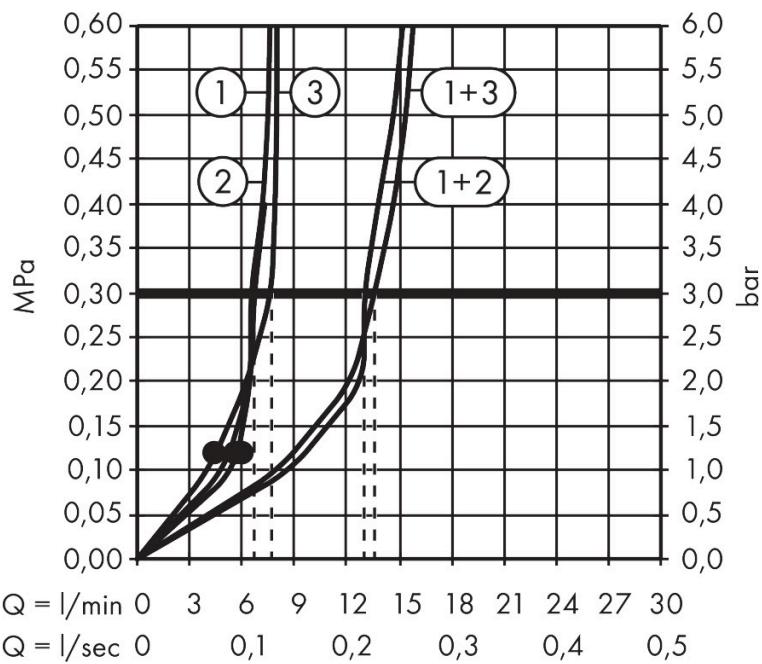

- bestaat uit: hoofddouche, handdouche, schuifstuk, douchethermostaat, doucheslang, douchestang
- hoofddouche Raindance Alive S 300 2jet
- afmeting straalplaatoppervlak hoofddouche: 300 mm
- straalsoort hoofddouche: Rain, PowderRain
- doorstroomregelaar: 8 l/min (met mogelijke toleranties -20%)
- functie van: 6 l/min
- doorstroomhoeveelheid Rain bij 3 bar: 6,7 l/min
- straalsoort handdouche: RainAir volle zachte regenstraal, PowderRain, massagestraal
- maximale doorstroomhoeveelheid van handdouche bij 3 bar: 7,7 l/min
- maximale doorstroomhoeveelheid voor Showerpipe bij 3 bar: 7,7 l/min
- maximale bedrijfsdruk: 10 bar
- DropGuard vermindert het nadruppelen nadat de douche is gestopt tot slechts enkele seconden.
- handige straalkeuze via Select-knop op de handdouche
- kogelgewricht: hoek hoofddouche verstelbaar
- designafdekking verbergt de straalnoppen, vlak, minimalistisch ontwerp
- straalplaat voor reiniging afneembaar
- designafdekking is eenvoudig zonder gereedschap afneembaar voor reiniging
- oppervlak designafdekking: grafiet

Technologie

Straalsoorten

Certificaat

Merk hansgrohe
 Artikelnaam **Raindance Alive S** Showerpipe 300 2jet EcoSmart met ShowerSelect Comfort
 Art.nr. 24596670
 Oppervlakte mat zwart
 Netto prijs 2.316,79 EUR

Stroomschema

- 1 Hoofddouche Rain / RainAir
- 2 Handdouche
- 3 PowderRain

Merk	hansgrohe
Artikelnaam	Raindance Alive S Showerpipe 300 2jet EcoSmart met ShowerSelect Comfort
Art.nr.	24596670
Oppervlakte	mat zwart
Netto prijs	2.316,79 EUR