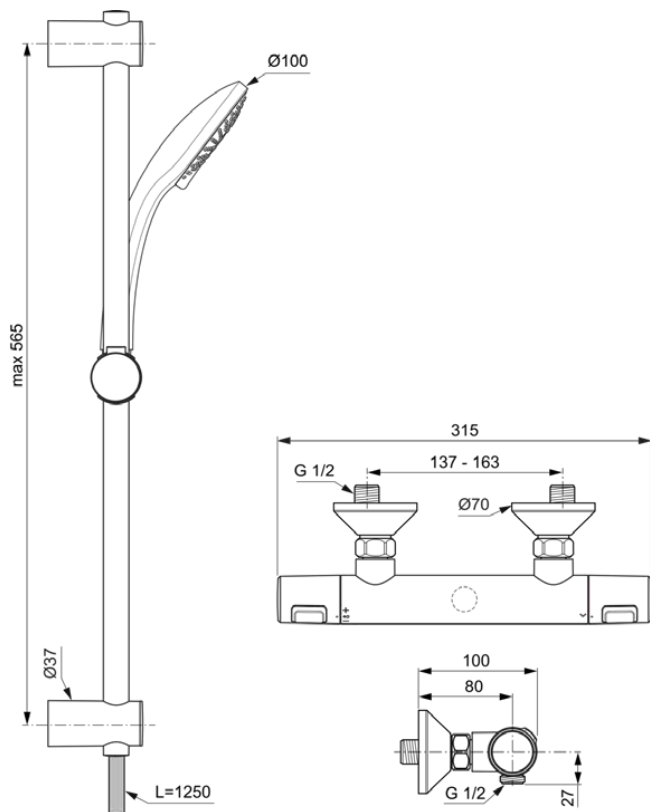

## A7203AA

CERATHERM T25 | Douchemengkraan pack 315x100x70 mm in chroom afwerking, 22.0 l/min (3 bar) | Meerdere straalsoorten, Thermostatische functie, Water- en energiebesparend, Cool Body technologie, Easy clean noppen, Veiligheidsstop, SmartShine

### Algemene informatie

Productcategorie:	Douchemengkranen
Producttype:	Douchemengkraan pack
Merk:	Ideal Standard
Collectie:	CERATHERM T25
Ontwerper:	Ideal Standard
Colour:	AA - Chroom
Afwerking van het oppervlak:	glanzend
Hoogte (mm):	70
Breedte (mm):	315
Lengte / sprong (mm):	100
Bevestigingswijze:	S-koppelingen
Nettogewicht (kg):	2.00
VVS:	722605804
EAN-code:	4015413345736

### Producten die meegeleverd worden

A7201AA:	CERATHERM T25   Douchemengkraan 315x102x70 mm in chroom afwerking, 22 l/min (3 bar)
B9403AA:	IDEALRAIN   Handdouche met meerdere functies 100x245.5 mm in chroom afwerking, 8 l/min (3 bar)
BE125AA:	IDEALRAIN   Doucheslang 1250 mm in chroom afwerking