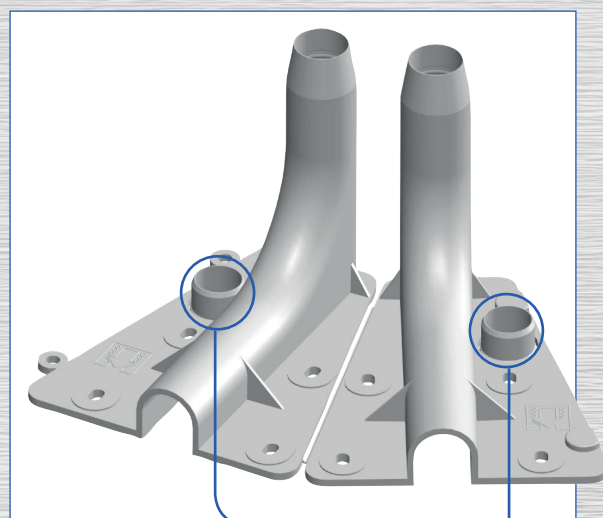

# AKB vloerbocht voor kunststof aluminium buis 14x2

De 2 delige AKB vloerbocht draagt zorg voor de geleiding van de kunststof-aluminium buis uit de cement dekvloer naar de radiator-aansluiting. De vloerbocht beschermt de cv-buis tegen mechanische beschadigingen (doorknikken) tijdens het storten van de cement dekvloer. De vloerbocht is op maat gemaakt voor de kunststof aluminium buizen 14x2 en 16x2. Bij gebruik van een 14x2 kunststof aluminium buis gebruikt u de 2 op de vloerplaat aanwezige vul-/verloopstukken die u voor plaatsing van de vloerbocht aanbrengt aan de binnenzijde. In de uitloop van de vloerbocht (de uitmonding v/d vloerbocht sluit zodoende ook voor een 14x2 buis strak om de cv-buis). De vloerbocht is door de aanwezige perforatielijn (op de vloerplaat) eenvoudig te scheiden tot 2 enkele vloerbochten.

Door de extra lage rug v/d vloerbocht verdwijnt deze in z'n geheel in de cementdekvloer.

Materiaal : PP ( polypropyleen)

De AKB vloerbocht is leverbaar in 2 hart-hart maten nl. 35 mm (voor radiatoren met een zij-aansluiting) en 50 mm (voor radiatoren met onder-aansluiting; zgn. ventielcompact radiatoren).