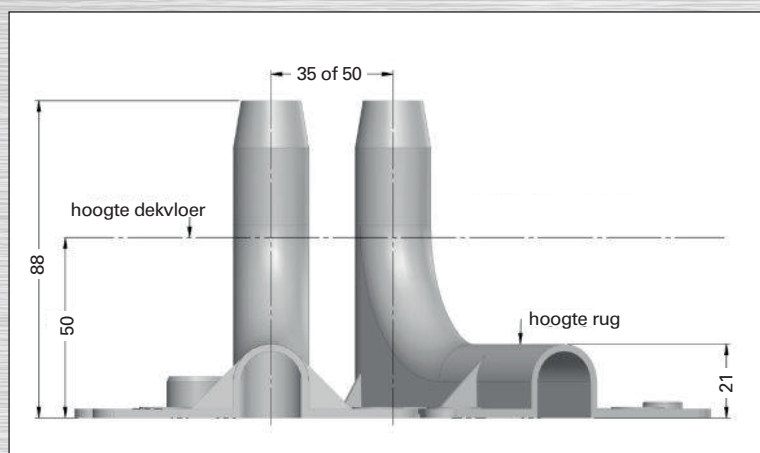

# AKB vloerbocht voor kunststof of aluminium buis 14x2/16x2

# AKB vloerbocht voor kunststof aluminium buis 14x2

De 2 delige AKB vloerbocht draagt zorg voor de geleiding van de kunststof-aluminium buis uit de cement dekvloer naar de radiator-aansluiting. De vloerbocht beschermt de cv-buis tegen mechanische beschadigingen (doorknikken) tijdens het storten van de cement dekvloer. De vloerbocht is op maat gemaakt voor de kunststof aluminium buizen 14x2 en 16x2. Bij gebruik van een 14x2 kunststof aluminium buis gebruikt u de 2 op de vloerplaat aanwezige vul-/verloopstukken die u voor plaatsing van de vloerbocht aanbrengt aan de binnenzijde. In de uitloop van de vloerbocht (de uitmonding v/d vloerbocht sluit zodoende ook voor een 14x2 buis strak om de cv-buis). De vloerbocht is door de aanwezige perforatielijn (op de vloerplaat) eenvoudig te scheiden tot 2 enkele vloerbochten.