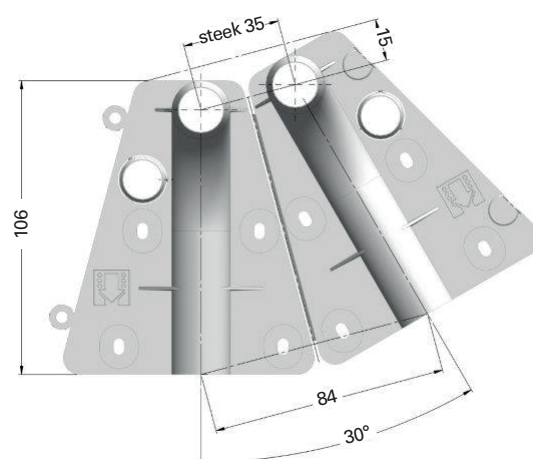

Pentec

PenTec BV
Edisonweg 7
3442 AC Woerden

Tel. 0182 503 100
E-mail info@pentecbv.nl
Internet www.pentecbv.nl

AKB vloerbochten	
Artikelnummer	Type
1850-0-35-01	AKB-PP vloerbocht 35 mm
1850-0-50-01	AKB-PP vloerbocht 50 mm