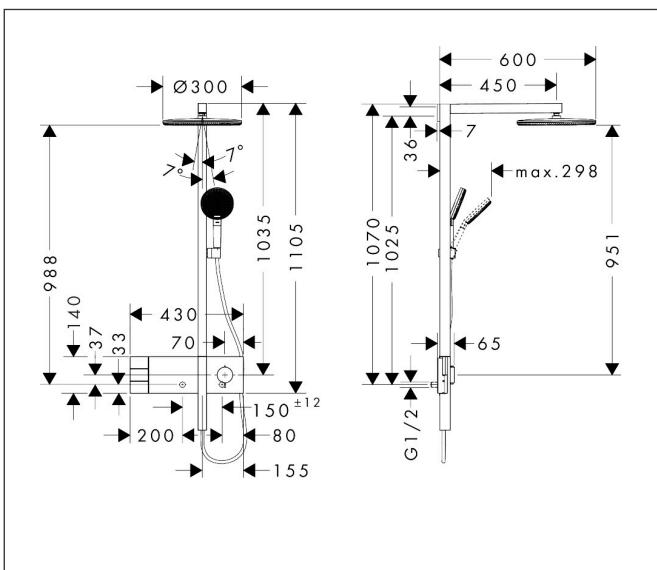

Merk hansgrohe  
 Artikelnaam **Raindance Alive S** Showerpipe 300 2jet EcoSmart met ShowerSelect Comfort  
 Art.nr. 24596700  
 Oppervlakte mat wit  
 Netto prijs 2.316,79 EUR

## Maat tekeningen

## Kenmerken

- bestaat uit: hoofddouche, handdouche, schuifstuk, douchethermostaat, doucheslang, douchestang
- hoofddouche Raindance Alive S 300 2jet
- afmeting straalplaatoppervlak hoofddouche: 300 mm
- straalsoort hoofddouche: Rain, PowderRain
- doorstroomregelaar: 8 l/min (met mogelijke toleranties -20%)
- functie van: 6 l/min
- doorstroomhoeveelheid Rain bij 3 bar: 6,7 l/min
- straalsoort handdouche: RainAir volle zachte regenstraal, PowderRain, massagestraal
- maximale doorstroomhoeveelheid van handdouche bij 3 bar: 7,7 l/min
- maximale doorstroomhoeveelheid voor Showerpipe bij 3 bar: 7,7 l/min
- maximale bedrijfsdruk: 10 bar
- DropGuard vermindert het nadruppelen nadat de douche is gestopt tot slechts enkele seconden.
- handige straalkeuze via Select-knop op de handdouche
- kogelgewricht: hoek hoofddouche verstelbaar
- designafdekking verbergt de straalnoppen, vlak, minimalistisch ontwerp
- straalplaat voor reiniging afneembaar
- designafdekking is eenvoudig zonder gereedschap afneembaar voor reiniging
- oppervlak designafdekking: grafiet