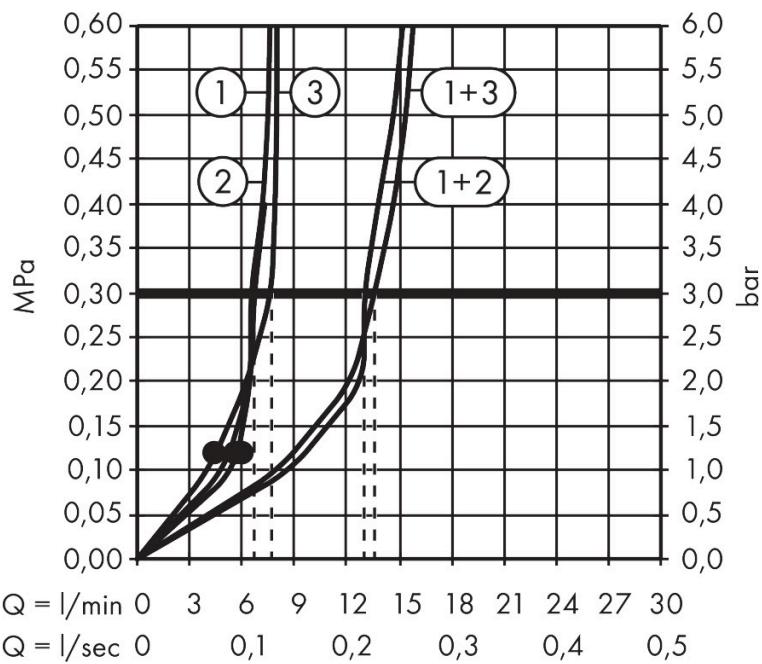

## Straalsoorten

Certificaat

Merk hansgrohe  
 Artikelnaam **Raindance Alive S** Showerpipe 300 2jet EcoSmart met ShowerSelect Comfort  
 Art.nr. 24596700  
 Oppervlakte mat wit  
 Netto prijs 2.316,79 EUR

## Stroomschema

1 Hoofddouche Rain / RainAir

2 Handdouche

3 PowderRain

Merk: hansgrohe  
 Artikelnaam: **Raindance Alive S** Showerpipe 300 2jet EcoSmart met ShowerSelect Comfort  
 Art.nr.: 24596700  
 Oppervlakte: mat wit  
 Netto prijs: 2.316,79 EUR