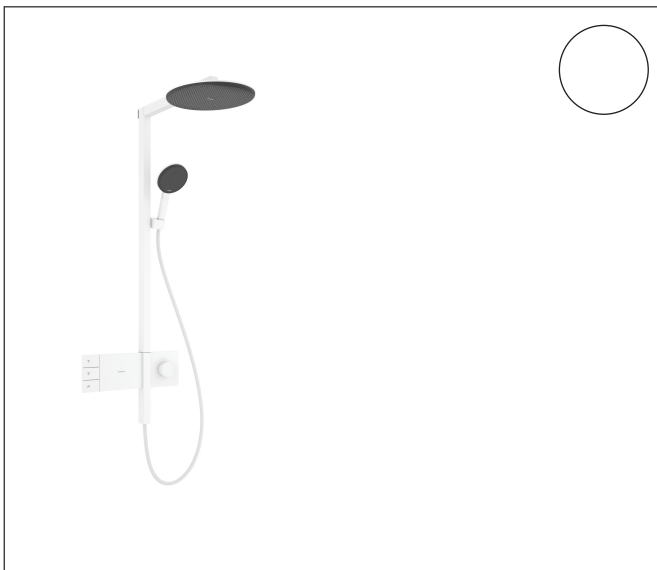

Merk hansgrohe  
 Artikelnaam **Raindance Alive S** Showerpipe 300 2jet EcoSmart met ShowerSelect Comfort  
 Art.nr. 24596700  
 Oppervlakte mat wit  
 Netto prijs 2.316,79 EUR

## Product foto

## Kenmerken

- bestaat uit: hoofddouche, handdouche, schuifstuk, douchethermostaat, doucheslang, douchestang
- hoofddouche Raindance Alive S 300 2jet
- afmeting straalplaatoppervlak hoofddouche: 300 mm
- straalsoort hoofddouche: Rain, PowderRain
- doorstroomregelaar: 8 l/min (met mogelijke toleranties -20%)
- functie van: 6 l/min
- doorstroomhoeveelheid Rain bij 3 bar: 6,7 l/min
- straalsoort handdouche: RainAir volle zachte regenstraal, PowderRain, massagestraal
- maximale doorstroomhoeveelheid van handdouche bij 3 bar: 7,7 l/min
- maximale doorstroomhoeveelheid voor Showerpipe bij 3 bar: 7,7 l/min
- maximale bedrijfsdruk: 10 bar
- DropGuard vermindert het nadruppelen nadat de douche is gestopt tot slechts enkele seconden.
- handige straalkeuze via Select-knop op de handdouche
- kogelgewricht: hoek hoofddouche verstelbaar
- designafdekking verbergt de straalnoppen, vlak, minimalistisch ontwerp
- straalplaat voor reiniging afneembaar
- designafdekking is eenvoudig zonder gereedschap afneembaar voor reiniging
- oppervlak designafdekking: grafiet