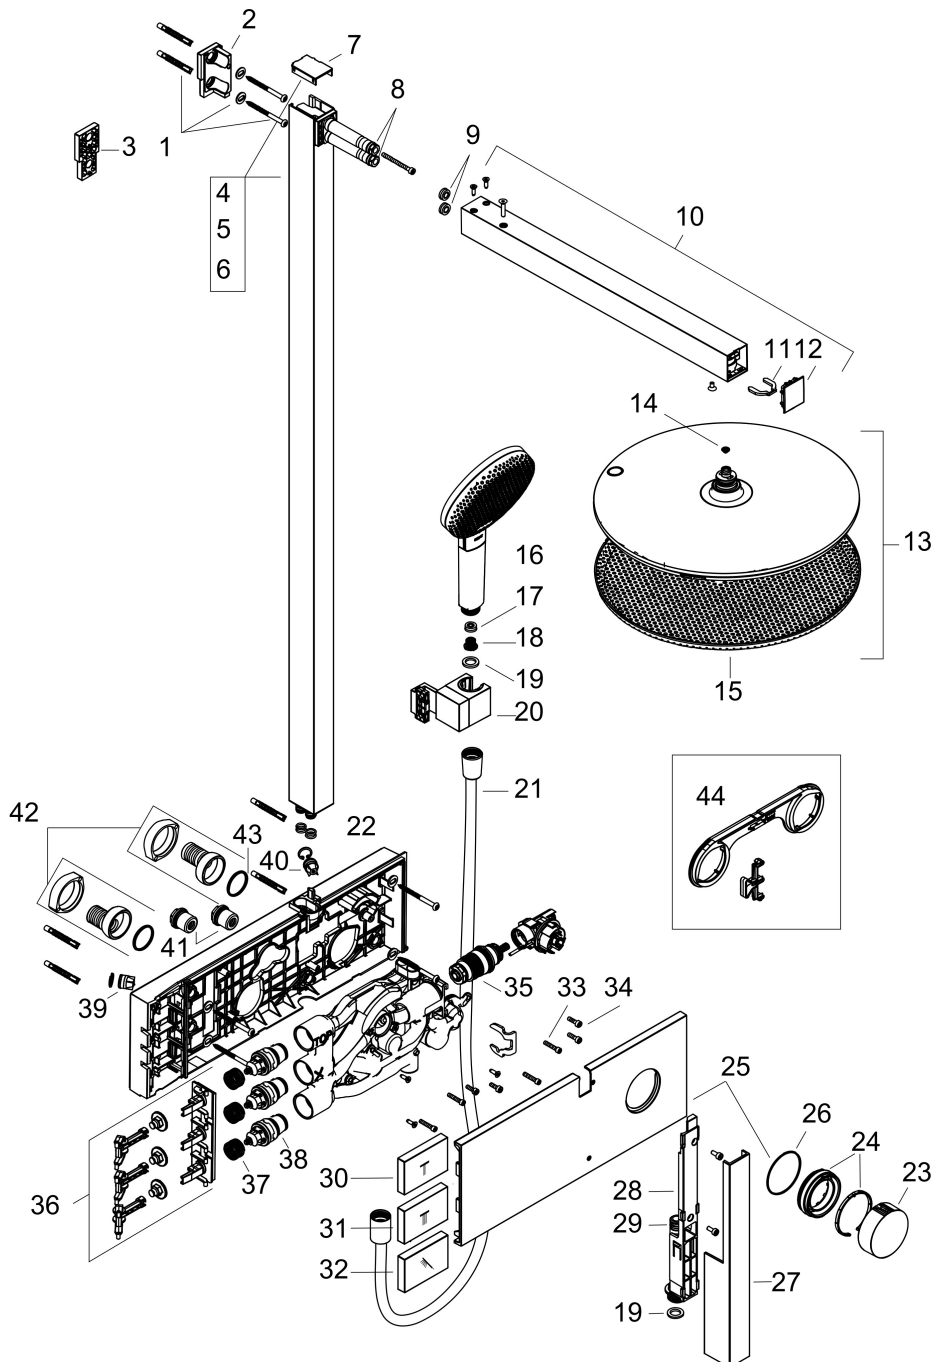

Merk: hansgrohe
Artikelnaam: **Raindance Alive S** Showerpipe 300 2jet EcoSmart met ShowerSelect Comfort
Art.nr.: 24596700
Oppervlakte: mat wit
Netto prijs: 2.316,79 EUR

Explosietekening voor bouwjaar: >04/25

Merk	hansgrohe
Artikelnaam	Raindance Alive S Showerpipe 300 2jet EcoSmart met ShowerSelect Comfort
Art.nr.	24596700
Oppervlakte	mat wit
Netto prijs	2.316,79 EUR

Onderdelen voor bouwjaar: >04/25

Pos	Beschrijving	Art.nr.	Prijs
1	bevestigingsmateriaal	96179000	10,82
2	wandhouder	85046000	21,22
3	opvulschijf 7 mm	85187670	54,08
4	stijgbuis met afdekking (1060 mm)	85034007	380,02
5	stijgbuis met afdekking (960 mm)	85034700	570,02
6	stijgbuis met afdekking (860 mm)	85231700	1.083,16
7	afdekkap boven	85035000	17,26
8	O-ring 9x2,5	98217000	3,12
9	doorstroombegrenzer	98093000	8,01
10	douche-arm compl.	98268700	230,26
11	klemhaak	98269000	13,21
12	afdekkap	98270700	
13	Hoofdouche	85096700	766,27
14	zeef	94467000	8,01
15	afdekkap	98273000	236,70
16	Handdouche	24511700	108,94
17	doorstroombegrenzer	87837000	8,01
18	zeef	92672000	4,99
19	dichting	98058000	3,12
20	schuifstuk cpl.	85036700	142,79
21	doucheslang 1,60 m	28260700	56,21
22	O-ring 9x1,5	98117000	3,12
23	thermostaatgreep	85037700	100,36
24	huls	85156700	63,34
25	afdekkap	85041700	230,26
26	O-ring 48x1,5	92159000	3,12
27	afdekkap	85039700	40,14
28	bevestigingsmateriaal	85040000	21,22
29	O-ring 12x2	98214000	3,12
30	drukschakelaar RainAir	85049700	51,06
31	drukschakelaar PowderRain	85048700	51,06
32	drukschakelaar handdouche	85047700	51,06
33	borgschroef	95140000	4,99
34	cilinderkopschroef M4x12	94929000	4,99