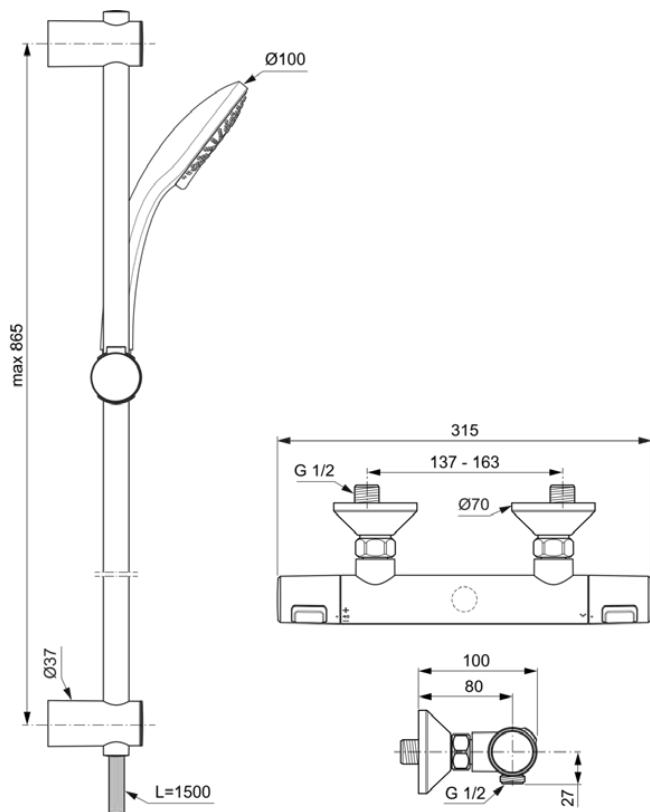

CERATHERM T25

A7204AA

CERATHERM T25 | Douchemengkraan pack 315x100x70 mm in chroom afwerking, 22.0 l/min (3 bar) | Meerdere straalsoorten, Thermostatische functie, Water- en energiebesparend, Cool Body technologie, Easy clean noppen, Veiligheidsstop, SmartShine

Afbeelding & technische tekening

Algemene informatie

Productcategorie:	Douchemengkranen
Producttype:	Douchemengkraan pack
Merk:	Ideal Standard
Collectie:	CERATHERM T25
Ontwerper:	Ideal Standard
Colour:	AA - Chroom
Afwerking van het oppervlak:	glanzend
Hoogte (mm):	70
Breedte (mm):	315
Lengte / sprong (mm):	100
Bevestigingswijze:	S-koppelingen
Nettogewicht (kg):	2.73
VVS:	722605834
EAN-code:	4015413345743

Producten die meegeleverd worden

A7201AA:	CERATHERM T25 Douchemengkraan 315x102x70 mm in chroom afwerking, 22 l/min (3 bar)
B9403AA:	IDEALRAIN Handdouche met meerdere functies 100x245.5 mm in chroom afwerking, 8 l/min (3 bar)
BF150AA:	IDEALRAIN Doucheslang 1500 mm in chroom afwerking
B960976AA:	Glijstuk

Productnormen & certificeringen

Naam van het ACS-certificaat: 20 ACC LY 069

Product specificaties

Instelbaar spoelvolume: Nee

CERATHERM T25

A7204AA

CERATHERM T25 | Douchemengkraan pack 315x100x70 mm in chroom afwerking, 22.0 l/min (3 bar) | Meerdere straalsoorten, Thermostatische functie, Water- en energiebesparend, Cool Body technologie, Easy clean noppen, Veiligheidsstop, SmartShine