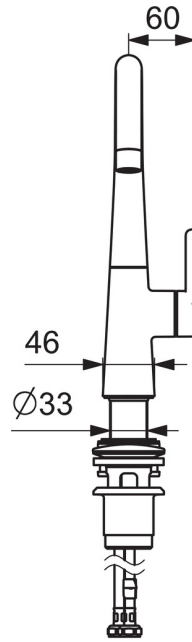

HANSADESIGNO Style

WASTAFELKRAAN

51032293

EAN: 4057304015083

- Badkamer
- Eengreeps, zijbediend
- Chroom
- Draaibare uitloop, Draaibereik beperkende optie
- PCA® perlator voor een drukonafhankelijke doorstroom
- brass
- Eengreeps bediend, Hendel met warm-koud-aanduiding
- Afvoergarnituur met trekstang
- ø 25 mm keramisch binnenwerk voor debiet en temperatuur instelling
- Flexibele aansluitslangen

Technische gegevens

Doorstromingseigenschappen

Doorstroomhoeveelheid bij 3 bar (met debietregelaar)

6.0 l/min

Technische eigenschappen

DN-maat
Warmwatertoevoer
Werkdruk
Aansluitmaat

DN15
max. +80°C
0.5-10 bar
G3/8

Voorschriften

EN-norm
Geluidsklasse

EN 817
I (ISO 3822)

Reserveonderdelen

SP51492293

Naam	Code
01 Mousseur, 6 l/min	59914428
02 Hoge uitloop	1007425V
03 Binnendeel temperatuurhendel	59913762
04 Begrenzer, 60°/0°	59914264
04 Begrenzer, 120°	59914429
05 Dichting uitloop	59914431
06 Hendel	59914640
07 Schroef, M5x8, SW2,5	59904755
08 Kap	59914638
09 Schroefring, M32x1, SW24	59913958
10 Binnenwerk, 2,5	59913914
11 Wasser	59914650
12 Bevestigingsset	59913371
13 Flexibele aansluitingen, L=430, M8x1-G3/8 LH	59914466