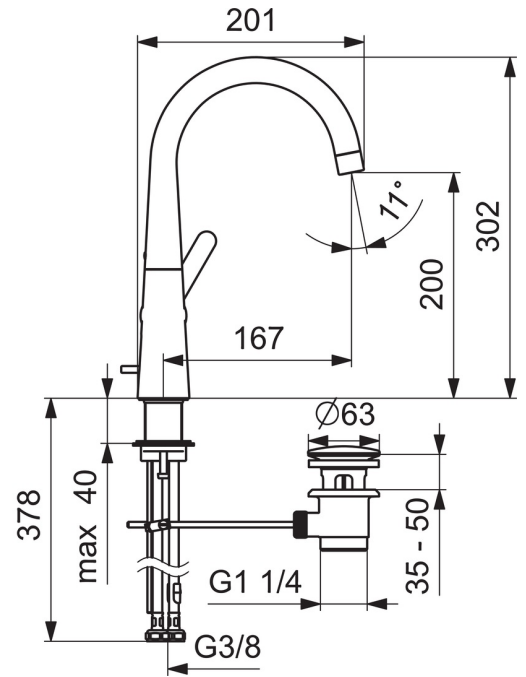

HANSADESIGNO Style

WASTAFELKRAAN

51032293

EAN: 4057304015083

- Badkamer
- Eengreeps, zijbediend
- Chroom
- Draaibare uitloop, Draaibereik beperkende optie
- PCA® perlator voor een drukonafhankelijke doorstroom
- brass
- Eengreeps bediend, Hendel met warm-koud-aanduiding
- Afvoergarnituur met trekstang
- ø 25 mm keramisch binnenwerk voor debiet en temperatuur instelling
- Flexibele aansluitslangen

Technische gegevens

Doorstromingseigenschappen

Doorstroomhoeveelheid bij 3 bar (met debietregelaar)

6.0 l/min

Technische eigenschappen

DN-maat
Warmwatertoevoer
Werkdruk
Aansluitmaat

DN15
max. +80°C
0.5-10 bar
G3/8

Voorschriften

EN-norm
Geluidsklasse

EN 817
I (ISO 3822)

Reserveonderdelen

SP51492293

Naam	Code
01 Mousseur, 6 l/min	59914428
02 Hoge uitloop	1007425V
03 Binnendeel temperatuurhendel	59913762
04 Begrenzer, 60°/0°	59914264
04 Begrenzer, 120°	59914429
05 Dichting uitloop	59914431
06 Hendel	59914640
07 Schroef, M5x8, SW2,5	59904755
08 Kap	59914638
09 Schroefring, M32x1, SW24	59913958
10 Binnenwerk, 2,5	59913914
11 Wasser	59914650
12 Bevestigingsset	59913371
13 Flexibele aansluitingen, L=430, M8x1-G3/8 LH	59914466