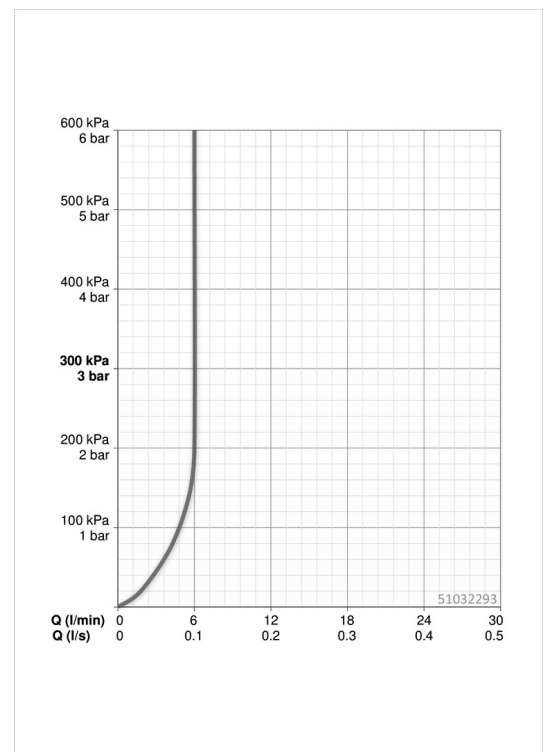

Voorschriften

EN-norm
Geluidsklasse

EN 817
I (ISO 3822)