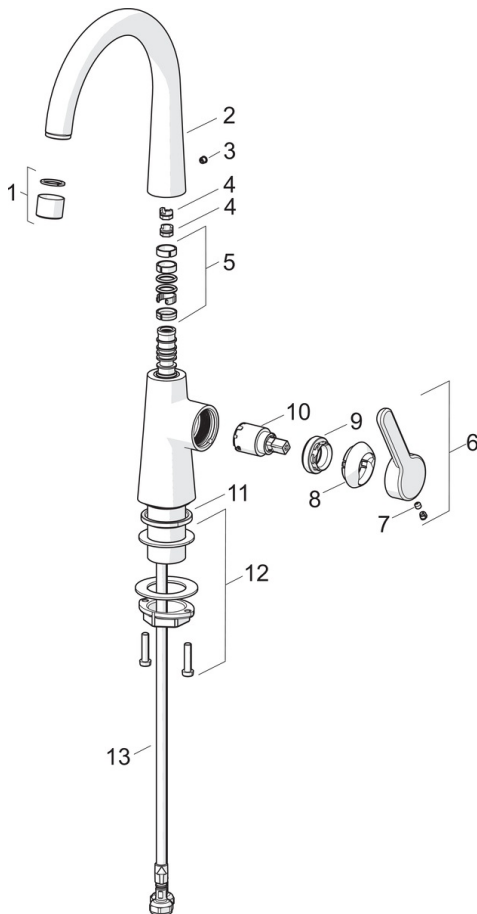

HANSADESIGNO Style

WASTAFELKRAAN

51032293

EAN: 4057304015083

- Badkamer
- Eengreeps, zijbediend
- Chroom
- Draaibare uitloop, Draaibereik beperkende optie
- PCA® perlator voor een drukonafhankelijke doorstroom
- brass
- Eengreeps bediend, Hendel met warm-koud-aanduiding
- Afvoergarnituur met trekstang
- ø 25 mm keramisch binnenwerk voor debiet en temperatuur instelling
- Flexibele aansluitslangen

Technische gegevens

Doorstromingseigenschappen

Doorstroomhoeveelheid bij 3 bar (met debietregelaar)

6.0 l/min

Technische eigenschappen

DN-maat
Warmwatertoevoer
Werkdruk
Aansluitmaat

DN15
max. +80°C
0.5-10 bar
G3/8

Voorschriften

EN-norm
Geluidsklasse

EN 817
I (ISO 3822)

Reserveonderdelen

SP51492293

Naam	Code
01 Mousseur, 6 l/min	59914428
02 Hoge uitloop	1007425V
03 Binnendeel temperatuurhendel	59913762
04 Begrenzer, 60°/0°	59914264
04 Begrenzer, 120°	59914429
05 Dichting uitloop	59914431
06 Hendel	59914640
07 Schroef, M5x8, SW2,5	59904755
08 Kap	59914638
09 Schroefring, M32x1, SW24	59913958
10 Binnenwerk, 2,5	59913914
11 Wasser	59914650
12 Bevestigingsset	59913371
13 Flexibele aansluitingen, L=430, M8x1-G3/8 LH	59914466