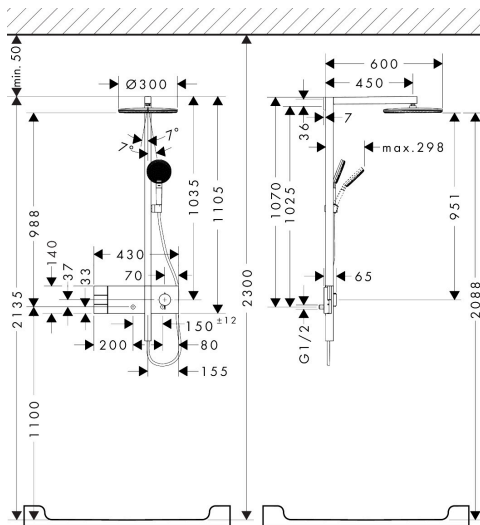

Merk	hansgrohe
Artikelnaam	Raindance Alive S Showerpipe 300 2jet EcoSmart met ShowerSelect Comfort
Art.nr.	24596990
Oppervlakte	Polished Gold Optic
Netto prijs	2.673,22 EUR

Installatievoorbeelden

i Afmetingen kunnen variëren vanwege keramische toleranties die verband houden met het productieproces.