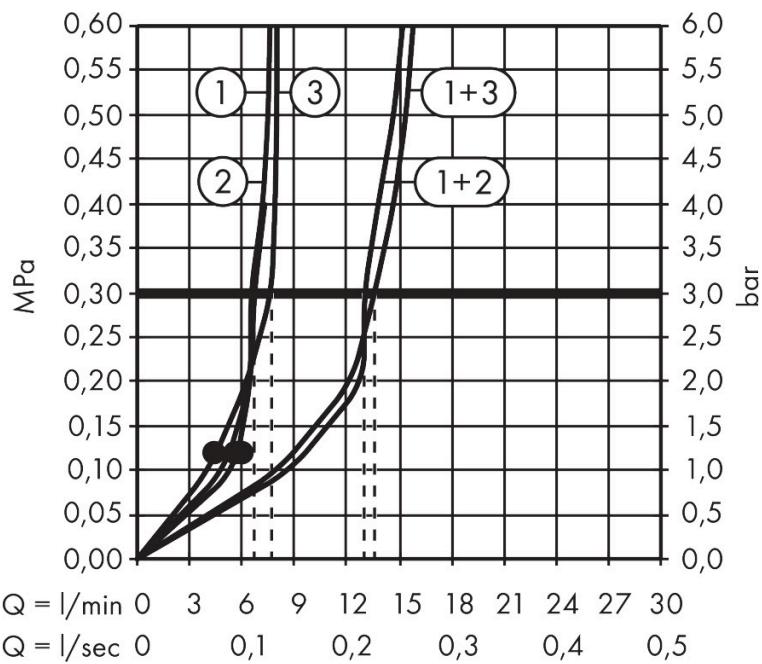

## Straalsoorten

Certificaat

Merk hansgrohe  
 Artikelnaam **Raindance Alive S** Showerpipe 300 2jet EcoSmart met ShowerSelect Comfort  
 Art.nr. 24596990  
 Oppervlakte Polished Gold Optic  
 Netto prijs 2.673,22 EUR

## Stroomschema

- 1 Hoofddouche Rain / RainAir
- 2 Handdouche
- 3 PowderRain

Merk	hansgrohe
Artikelnaam	<b>Raindance Alive S</b> Showerpipe 300 2jet EcoSmart met ShowerSelect Comfort
Art.nr.	24596990
Oppervlakte	Polished Gold Optic
Netto prijs	2.673,22 EUR