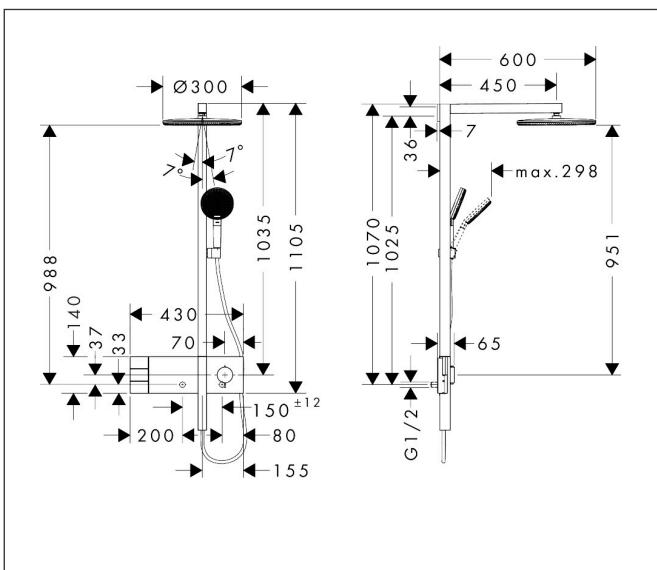

Merk hansgrohe  
 Artikelnaam **Raindance Alive S** Showerpipe 300 2jet EcoSmart met ShowerSelect Comfort  
 Art.nr. 24596990  
 Oppervlakte Polished Gold Optic  
 Netto prijs 2.673,22 EUR

## Maat tekeningen

## Kenmerken

- bestaat uit: hoofddouche, handdouche, schuifstuk, douchethermostaat, doucheslang, douchestang
- hoofddouche Raindance Alive S 300 2jet
- afmeting straalplaatoppervlak hoofddouche: 300 mm
- straalsoort hoofddouche: Rain, PowderRain
- doorstroomregelaar: 8 l/min (met mogelijke toleranties -20%)
- functie van: 6 l/min
- doorstroomhoeveelheid Rain bij 3 bar: 6,7 l/min
- straalsoort handdouche: RainAir volle zachte regenstraal, PowderRain, massagestraal
- maximale doorstroomhoeveelheid van handdouche bij 3 bar: 7,7 l/min
- maximale doorstroomhoeveelheid voor Showerpipe bij 3 bar: 7,7 l/min
- maximale bedrijfsdruk: 10 bar
- DropGuard vermindert het nadruppelen nadat de douche is gestopt tot slechts enkele seconden.
- handige straalkeuze via Select-knop op de handdouche
- kogelgewricht: hoek hoofddouche verstelbaar
- designafdekking verbergt de straalnoppen, vlak, minimalistisch ontwerp
- straalplaat voor reiniging afneembaar
- designafdekking is eenvoudig zonder gereedschap afneembaar voor reiniging
- oppervlak designafdekking: grafiet

## Onderdelen voor bouwjaar: >04/25

Pos	Beschrijving	Art.nr.	Prijs
34	cilinderkopschroef M4x12	94929000	4,99
35	temperatuur regeleenheid	98282001	
36	greepadapter	85158000	26,73
37	veer met huls	93782000	17,26
38	bovendeel	95758000	95,16
39	terugslagklep	85159000	10,82
40	terugslagklep met zeef	92499000	13,21
41	slagdemper m. schroef	98721000	26,73
42	S-koppelingenset	85044000	95,16
43	O-ring 27x2	85045000	3,12
44	montagehulp	85227000	8,01