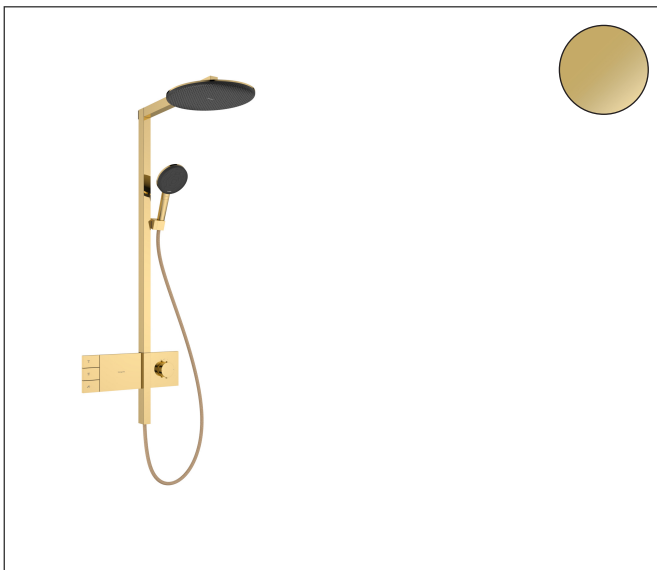

Merk hansgrohe  
 Artikelnaam **Raindance Alive S** Showerpipe 300 2jet EcoSmart met ShowerSelect Comfort  
 Art.nr. 24596990  
 Oppervlakte Polished Gold Optic  
 Netto prijs 2.673,22 EUR

## Product foto

## Kenmerken

- bestaat uit: hoofddouche, handdouche, schuifstuk, douchethermostaat, doucheslang, douchestang
- hoofddouche Raindance Alive S 300 2jet
- afmeting straalplaatoppervlak hoofddouche: 300 mm
- straalsoort hoofddouche: Rain, PowderRain
- doorstroomregelaar: 8 l/min (met mogelijke toleranties -20%)
- functie van: 6 l/min
- doorstroomhoeveelheid Rain bij 3 bar: 6,7 l/min
- straalsoort handdouche: RainAir volle zachte regenstraal, PowderRain, massagestraal
- maximale doorstroomhoeveelheid van handdouche bij 3 bar: 7,7 l/min
- maximale doorstroomhoeveelheid voor Showerpipe bij 3 bar: 7,7 l/min
- maximale bedrijfsdruk: 10 bar
- DropGuard vermindert het nadruppelen nadat de douche is gestopt tot slechts enkele seconden.
- handige straalkeuze via Select-knop op de handdouche
- kogelgewricht: hoek hoofddouche verstelbaar
- designafdekking verbergt de straalnoppen, vlak, minimalistisch ontwerp
- straalplaat voor reiniging afneembaar
- designafdekking is eenvoudig zonder gereedschap afneembaar voor reiniging
- oppervlak designafdekking: grafiet