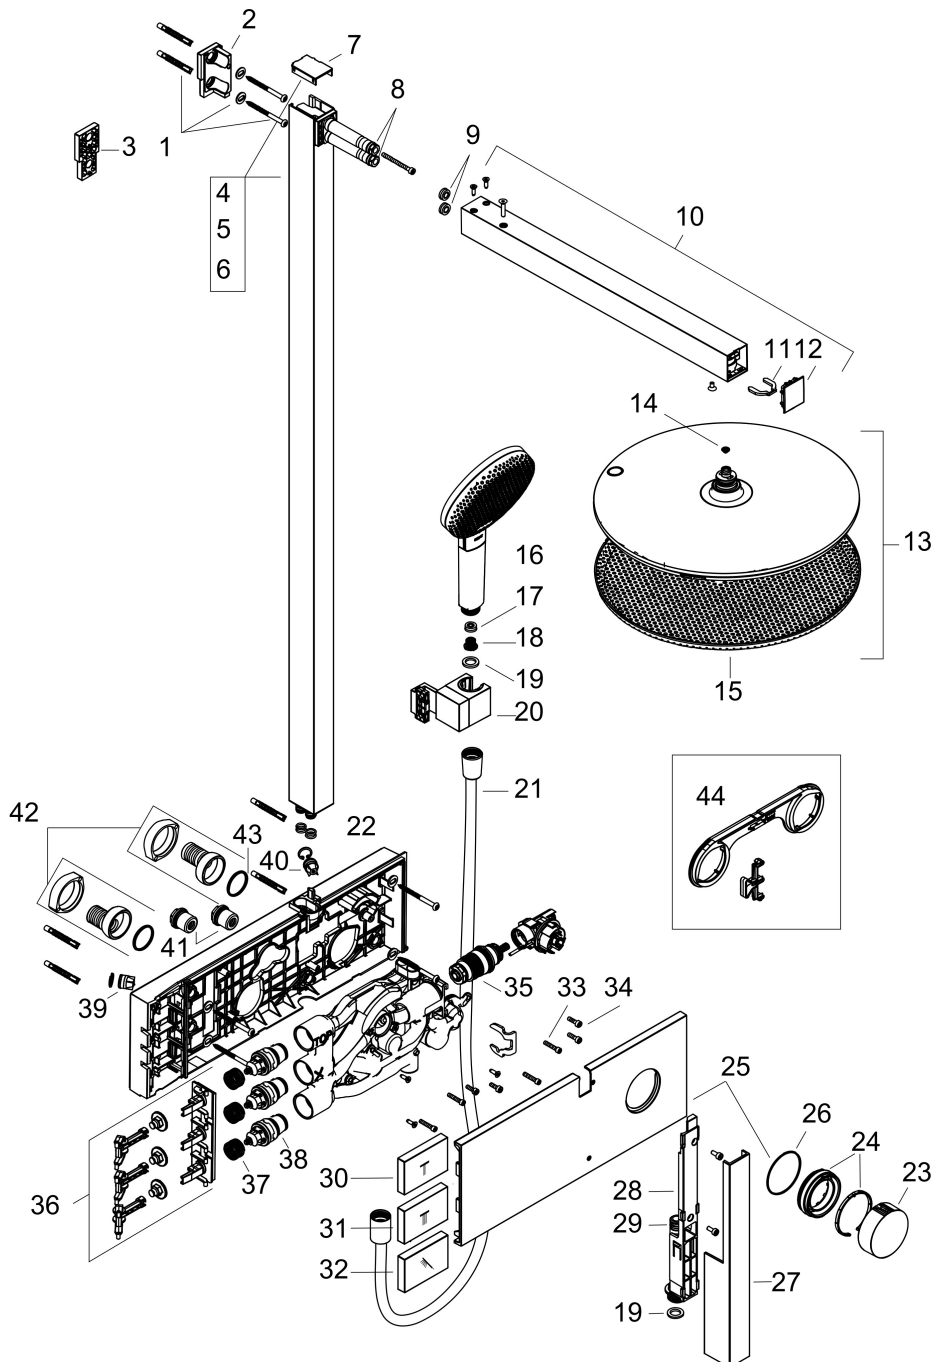

Merk: hansgrohe
Artikelnaam: **Raindance Alive S** Showerpipe 300 2jet EcoSmart met ShowerSelect Comfort
Art.nr.: 24596990
Oppervlakte: Polished Gold Optic
Netto prijs: 2.673,22 EUR

Explosietekening voor bouwjaar: >04/25

Merk	hansgrohe
Artikelnaam	Raindance Alive S Showerpipe 300 2jet EcoSmart met ShowerSelect Comfort
Art.nr.	24596990
Oppervlakte	Polished Gold Optic
Netto prijs	2.673,22 EUR

Onderdelen voor bouwjaar: >04/25

Pos	Beschrijving	Art.nr.	Prijs
1	bevestigingsmateriaal	96179000	10,82
2	wandhouder	85046000	21,22
3	opvulschijf 7 mm	85187670	54,08
4	stijgbuis met afdekking (1060 mm)	85034007	380,02
5	stijgbuis met afdekking (960 mm)	85034990	570,02
6	stijgbuis met afdekking (860 mm)	85231990	1.083,16
7	afdekkap boven	85035000	17,26
8	O-ring 9x2,5	98217000	3,12
9	doorstroombegrenzer	98093000	8,01
10	douche-arm compl.	98268990	
11	klemhaak	98269000	13,21
12	afdekkap	98270990	
13	Hoofdouche	85096990	766,27
14	zeef	94467000	8,01
15	afdekkap	98273000	236,70
16	Handdouche	24511990	125,71
17	doorstroombegrenzer	87837000	8,01
18	zeef	92672000	4,99
19	dichting	98058000	3,12
20	schuifstuk cpl.	85036990	142,79
21	doucheslang 1,60 m	28260990	60,28
22	O-ring 9x1,5	98117000	3,12
23	thermostaatgreep	85037990	100,36
24	huls	85156990	63,34
25	afdekkap	85041990	230,26
26	O-ring 48x1,5	92159000	3,12
27	afdekkap	85039990	40,14
28	bevestigingsmateriaal	85040000	21,22
29	O-ring 12x2	98214000	3,12
30	drukschakelaar RainAir	85049990	51,06
31	drukschakelaar PowderRain	85048990	51,06
32	drukschakelaar handdouche	85047990	51,06
33	borgschroef	95140000	4,99