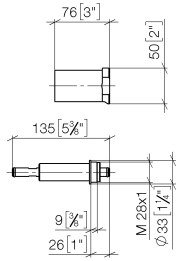

## Verlängerung 25 mm -

---

12 179 970 90

für Wandbefestigung 35 003 970 90

Nur kombinierbar mit Endmontagebausatz 36 804  
661-FF.

## Verlängerung 25 mm -

---

12 179 970 90

mm [inches]

Verlängerung 25 mm -

---

12 179 970 90

### Ersatzteilstückliste

Nr.	Artikelnummer	Benennung	Verbaumenge	Lieferzeit
	09 21 02 129 90	Haube/Hülse verlängerte Spannhülse Ø 50 x 76 mm -	4	-

Ersatzteil nicht mehr bestellbar, bitte bestellen Sie den Nachfolgeartikel