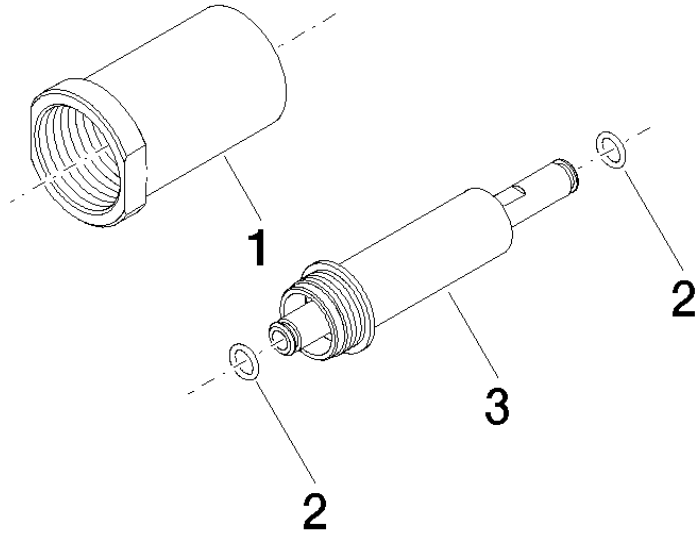

## Verlängerung 25 mm -

---

12 179 970 90

mm [inches]

Verlängerung 25 mm -

---

12 179 970 90

### Ersatzteilstückliste

Nr.	Artikelnummer	Benennung	Verbaumenge	Lieferzeit
	09 21 02 129 90	Haube/Hülse verlängerte Spannhülse Ø 50 x 76 mm -	4	-

Ersatzteil nicht mehr bestellbar, bitte bestellen Sie den Nachfolgeartikel