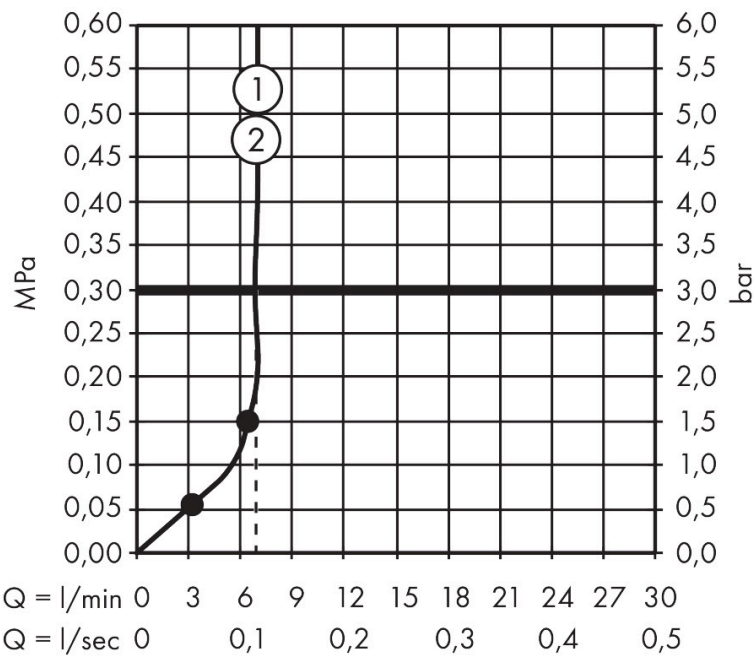

Merk hansgrohe
Artikelnaam **Raindance S** Showerpipe 240 1jet PowderRain EcoSmart met thermostaat
Art.nr. 28823000
Oppervlakte chroom
Netto prijs 1.286,04 EUR

Stroomschema

1 Handdouche
2 Hoofddouche