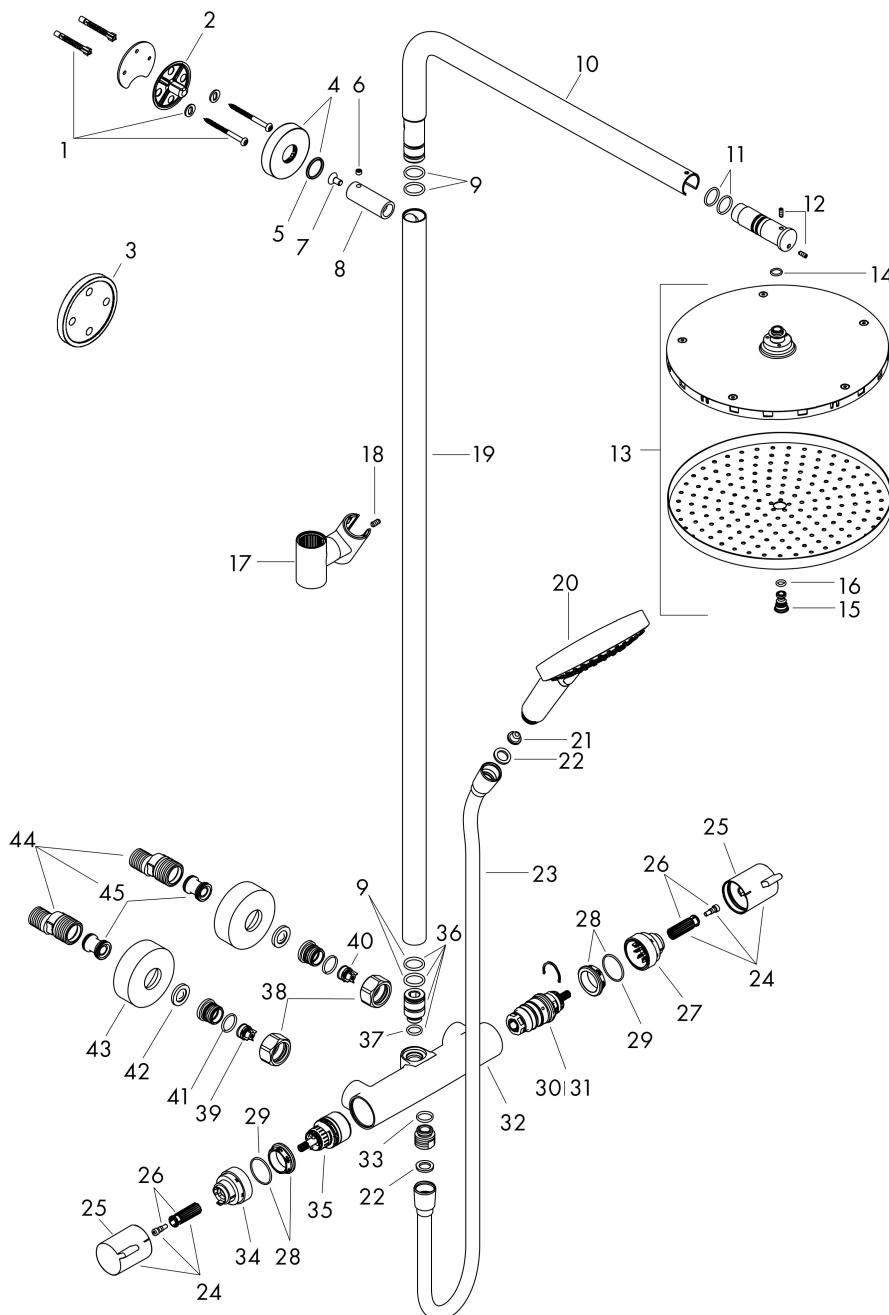

Merk hansgrohe
Artikelnaam **Raindance S** Showerpipe 240 1jet PowderRain EcoSmart met thermostaat
Art.nr. 28823000
Oppervlakte chroom
Netto prijs 1.286,04 EUR

Explosietekening voor bouwjaar: >01/25

Merk	hansgrohe
Artikelnaam	Raindance S Showerpipe 240 1jet PowderRain EcoSmart met thermostaat
Art.nr.	28823000
Oppervlakte	chrom
Netto prijs	1.286,04 EUR

Onderdelen voor bouwjaar: >01/25

Pos	Beschrijving	Art.nr.	Prijs
1	bevestigingsmateriaal	96179000	10,82
2	muurflans	95687000	34,01
3	opvulschijf 7 mm	95239000	13,21
4	rozet Ø 80 mm	95691000	13,21
5	O-ring 20x2,5	92602000	4,99
6	inbusschroef M6x5	98447000	3,12
7	schroef	92137000	4,99
8	huls	92166000	34,01
9	O-ring 17x2,5	98387000	3,12
10	douche-arm	98493000	236,70
11	O-ring 17x2	98199000	3,12
12	inbusschroef M4x10	97667000	3,12
13	Hoofdouche	85313000	
14	O-ring 10x1,5	98123000	3,12
15	schroef	95796000	26,73
16	O-ring 7x2	98419000	3,12
17	schuifstuk cpl.	95480000	66,87
18	inbusschroef M5x10	97672000	3,12
19	stijgbuis 930 mm / Ø 25 mm	98496000	153,50
20		26515000	123,45
21	zeef	92672000	4,99
22	dichting	98058000	3,12
23	doucheslang Isiflex'B 1,60 m	28276000	33,73
24	greep	95836000	26,73
25	drukknop	92848000	4,99
26	greepadapter m. schroef	95843000	8,01
27	aanslagring	95839000	17,26
28	moer	98913000	17,26
29	O-ring 26x1,5	98390000	3,12
30	temperatuur regeleenheid	98282000	95,16
31	regeleenheid voor verwisselde aansluitingen	92373000	236,70
32	Thermostaat	92850000	312,42
33	O-ring 14x2	98129000	3,12