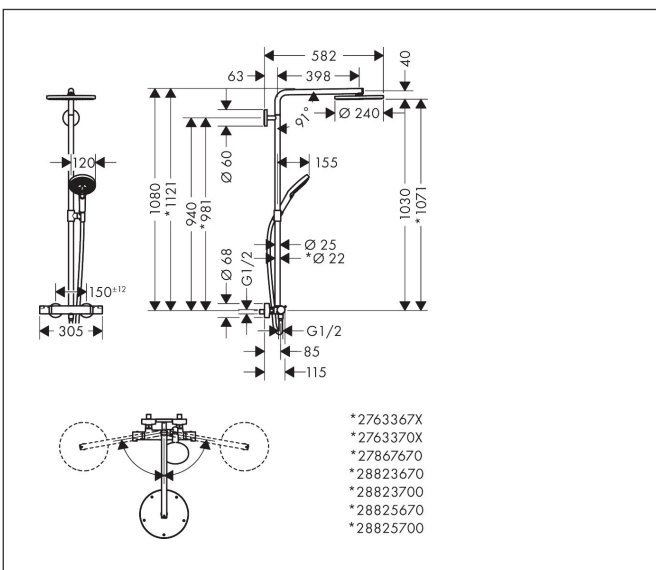

## Maat tekeningen

## Kenmerken

- bestaat uit: hoofddouche, handdouche, douchethermostaat, doucheslang, schuifstuk, douchestang
- hoofddouche Raindance S 240 PowderRain
- afmeting straalplaatoppervlak hoofddouche: 240 mm
- straalsoort hoofddouche: PowderRain
- functie van: 6,2 l/min
- doorstroomhoeveelheid Rain bij 3 bar: 6,9 l/min
- straalsoort handdouche: PowderRain, Rain, Whirl intensieve massagestraal
- maximale doorstroomhoeveelheid van handdouche bij 3 bar: 6,8 l/min
- maximale doorstroomhoeveelheid voor Showerpipe bij 3 bar: 6,9 l/min
- minimale bedrijfsdruk: 1,5 bar
- maximale bedrijfsdruk: 10 bar
- FlexPower: straalnoppen passen zich automatisch aan de waterdruk aan door te openen en te sluiten
- QuickClean+: voorkom kalkaanslag dankzij de elasticiteit van de straalnoppen
- schuifstuk met hoogteverstelling
- lengte douchearm hoofddouche: 460 mm
- draaibare douchearm
- thermostaat EcoStat Comfort
- Veiligheidsblokkering bij 40°C
- SafetyFunctie: maximale warmwatertemperatuur vooraf instel-

## Onderdelen voor bouwjaar: >01/25

Pos	Beschrijving	Art.nr.	Prijs
34	aanslagring voor bovendeeel	95927000	26,73
35	bovendeeel met omstelling	98283000	66,87
36	aansluiting	92861000	26,73
37	O-ring 12x2,25	98382000	3,12
38	moeren set	96157000	26,73
39	terugslagklep (drukbestendig tot 2 MPa)	93136000	26,73
40	terugslagklep	96737000	26,73
41	O-ring 17x1,5	98137000	3,12
42	zeefdichting	96922000	8,01
43	rozet Ø 68 mm	96467000	17,26
44	S-koppelingenset (±12 mm)	94140000	42,22
45	slagdemper	96429000	4,99