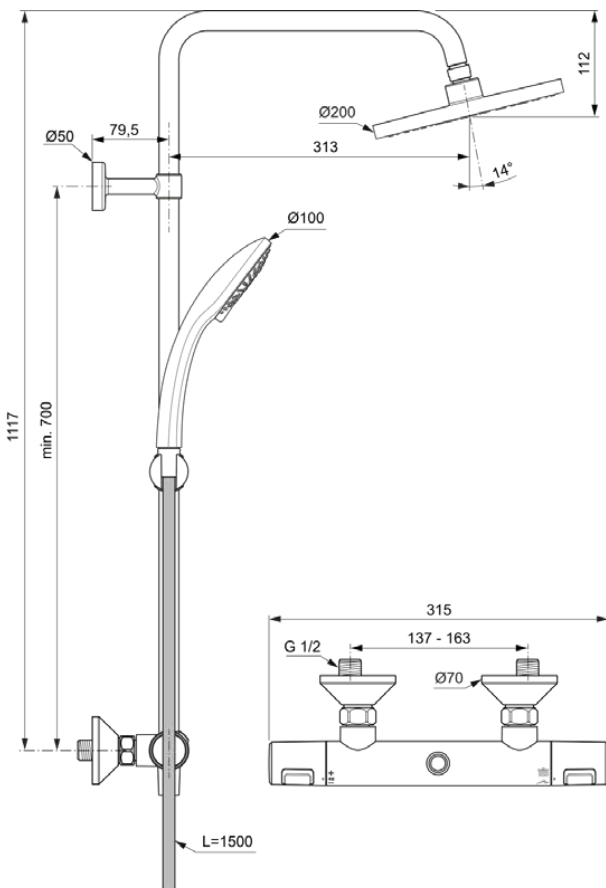

## A7208AA

CERATHERM T25 | Douchesysteem 315x492.5x1117 mm in chroom afwerking, 12.0 l/min (3 bar) | Thermostatische functie, Water- en energiebesparend, Cool Body technologie, Veiligheidsstop

### Algemene informatie

Productcategorie:	Douchesystemen
Producttype:	Douchesysteem
Merk:	Ideal Standard
Collectie:	CERATHERM T25
Ontwerper:	Ideal Standard
Colour:	AA - Chroom
Afwerking van het oppervlak:	glanzend
Hoogte (mm):	1117
Breedte (mm):	315
Lengte / sprong (mm):	492.5
Bevestigingswijze:	S-koppelingen
Nettogewicht (kg):	3.60
VVS:	722607824
EAN-code:	4015413345781

### Producten die meegeleverd worden

B9403AA:	IDEALRAIN   Handdouchesysteem met meerdere functies 100x245.5 mm in chroom afwerking, 8 l/min (3 bar)
BE150AA:	IDEALRAIN   Doucheslang 1500 mm in chroom afwerking
A861378AA:	MULTI SUITES - SPARE PARTS   Hoofddouche in chroom afwerking