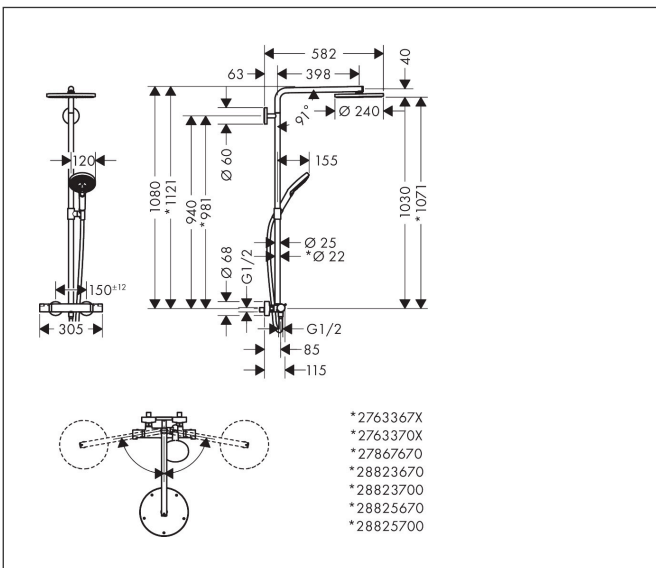

## Maat tekeningen

## Kenmerken

- bestaat uit: hoofddouche, handdouche, douchethermostaat, doucheslang, schuifstuk, douchestang
- hoofddouche Raindance S 240 PowderRain
- afmeting straalplaatoppervlak hoofddouche: 240 mm
- straalsoort hoofddouche: PowderRain
- functie van: 6,2 l/min
- doorstroomhoeveelheid Rain bij 3 bar: 6,9 l/min
- straalsoort handdouche: PowderRain, Rain, Whirl intensieve massagestraal
- maximale doorstroomhoeveelheid van handdouche bij 3 bar: 6,8 l/min
- maximale doorstroomhoeveelheid voor Showerpipe bij 3 bar: 6,9 l/min
- minimale bedrijfsdruk: 1,5 bar
- maximale bedrijfsdruk: 10 bar
- FlexPower: straalnoppen passen zich automatisch aan de waterdruk aan door te openen en te sluiten
- QuickClean+: voorkom kalkaanslag dankzij de elasticiteit van de straalnoppen
- schuifstuk met hoogteverstelling
- lengte douchearm hoofddouche: 460 mm
- draaibare douchearm
- thermostaat Ecostat Comfort
- Veiligheidsblokkering bij 40°C
- SafetyFunctie: maximale warmwatertemperatuur vooraf instel-