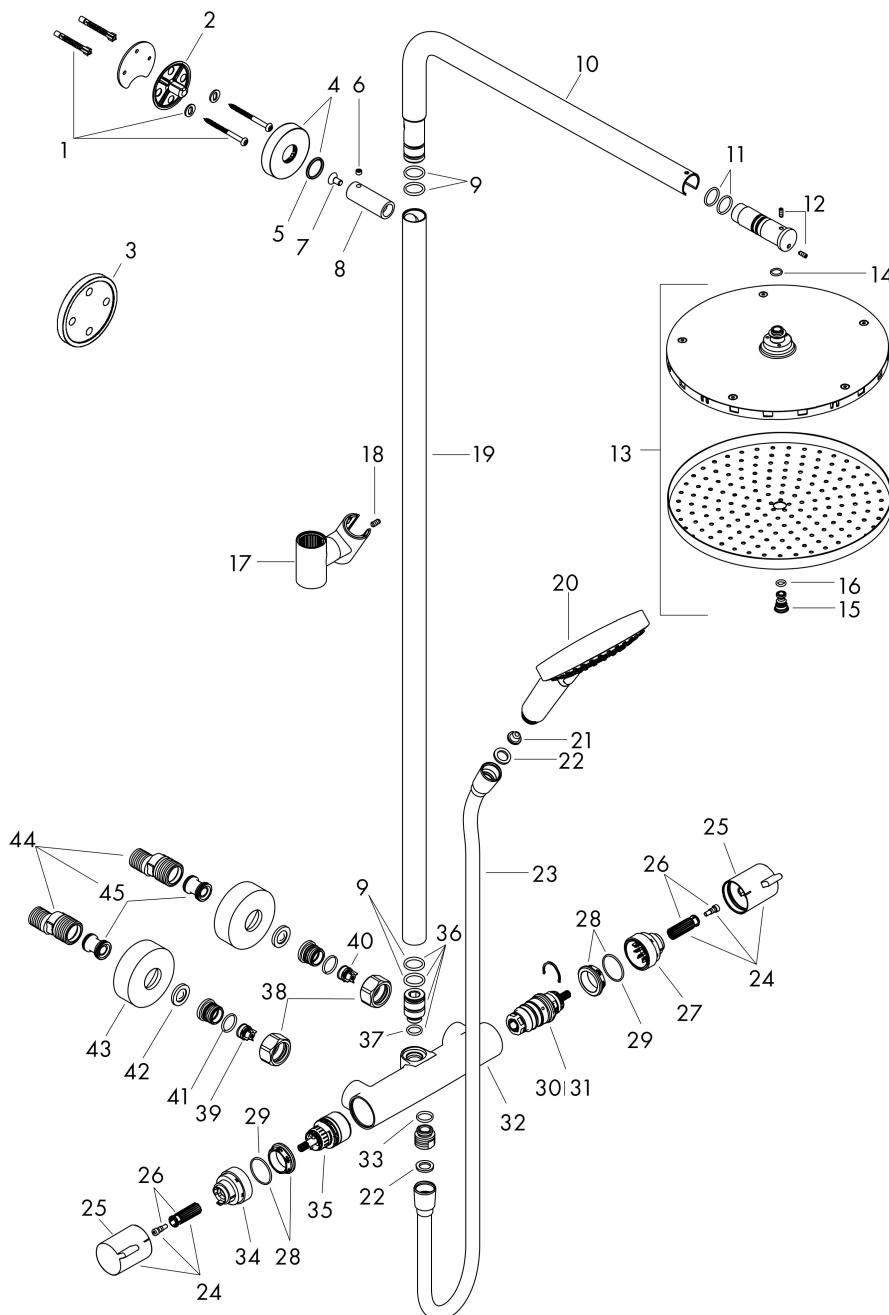

Merk hansgrohe
Artikelnaam **Raindance S** Showerpipe 240 1jet PowderRain EcoSmart met thermostaat
Art.nr. 28823140
Oppervlakte Brushed Bronze
Netto prijs 1.834,77 EUR

Explosietekening voor bouwjaar: >01/25

Merk	hansgrohe
Artikelnaam	Raindance S Showerpipe 240 1jet PowderRain EcoSmart met thermostaat
Art.nr.	28823140
Oppervlakte	Brushed Bronze
Netto prijs	1.834,77 EUR

Onderdelen voor bouwjaar: >01/25

Pos	Beschrijving	Art.nr.	Prijs
1	bevestigingsmateriaal	96179000	10,82
2	muurflans	95687000	34,01
3	opvulschijf 7 mm	95239000	13,21
4	rozet Ø 80 mm	95691140	19,86
5	O-ring 20x2,5	92602000	4,99
6	inbusschroef M6x5	98447000	3,12
7	schroef	92137000	4,99
8	huls	92166140	51,06
9	O-ring 17x2,5	98387000	3,12
10	douche-arm	98493140	355,06
11	O-ring 17x2	98199000	3,12
12	inbusschroef M4x10	97667000	3,12
13	Hoofdouche	85313140	355,06
14	O-ring 10x1,5	98123000	3,12
15	schroef	95796000	26,73
16	O-ring 7x2	98419000	3,12
17	schuifstuk cpl.	95480140	100,36
18	inbusschroef M5x10	97672000	3,12
19	stijgbuis 930 mm / Ø 25 mm	98496140	230,26
20		26515140	177,79
21	zeef	92672000	4,99
22	dichting	98058000	3,12
23	doucheslang Isiflex'B 1,60 m	28276140	50,59
24	greep	95836140	40,14
25	drukknop	92848000	4,99
26	greepadapter m. schroef	95843000	8,01
27	aanslagring	95839000	17,26
28	moer	98913000	17,26
29	O-ring 26x1,5	98390000	3,12
30	temperatuur regeleenheid	98282000	95,16
31	regeleenheid voor verwisselde aansluitingen	92373000	236,70
32	Thermostaat	92850140	468,62
33	O-ring 14x2	98129000	3,12
34	aanslagring voor bovendeel	95927000	26,73