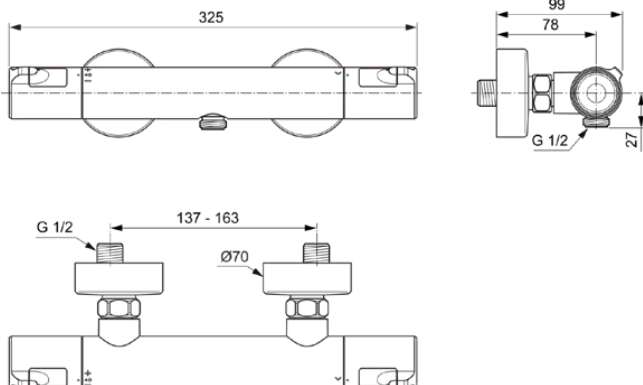

CERATHERM T50

A7214AA

CERATHERM T50 | Douchemengkraan 325x99x70 mm in chroom afwerking, 22 l/min (3 bar) | Thermostatische functie, Water- en energiebesparend, Cool Body technologie, Veiligheidsstop, SmartShine, NF gecertificeerd

Afbeelding & technische tekening

Algemene informatie

Productcategorie:	Douchemengkranen
Producttype:	Douchemengkraan
Merk:	Ideal Standard
Collectie:	CERATHERM T50
Ontwerper:	Ideal Standard
Colour:	AA - Chroom
Afwerking van het oppervlak:	glanzend
Hoogte (mm):	70
Breedte (mm):	325
Lengte / sprong (mm):	99
Bevestigingswijze:	S-koppelingen
Nettogewicht (kg):	1.35
EAN-code:	4015413345804

Product specificaties

Materiaalkwaliteit:	Messing
Maximale volumestroom bij 3 bar (l/min):	22
Maximale volumestroom bij 3 bar (l/min) voor alle uitgangen:	22
Max. debiet bij 3 bar (l) voor uitloop:	22
Maximale werkdruk (bar):	10
Minimale werkdruk (bar):	0.5
PVD technologie:	Nee
Vorm van de rozet(ten):	Rond
Schroefdraad van de doucheslang:	G 1/2
SmartShine:	Ja
Oppervlakte dekking:	verchromd
Afwerking van het oppervlak:	glanzend
Thermostatisch:	Ja
Type greep:	Draaiknop
Type temperatuurregeling:	Thermostatisch
Met rozet(ten):	Ja
Met grepen:	Ja
Met badset:	Nee
Met hoofddouche:	Nee
Met legplank(en):	Nee
Met douchecombinatie:	Nee
Bevestigingswijze:	S-koppelingen
Positie van de greepbevestiging:	Bovenkant
Bevestigingswijze:	Wand
Geluidsarme S-koppelingen:	Nee
Met S-koppelingen:	Ja
Met terugslagklep:	Ja