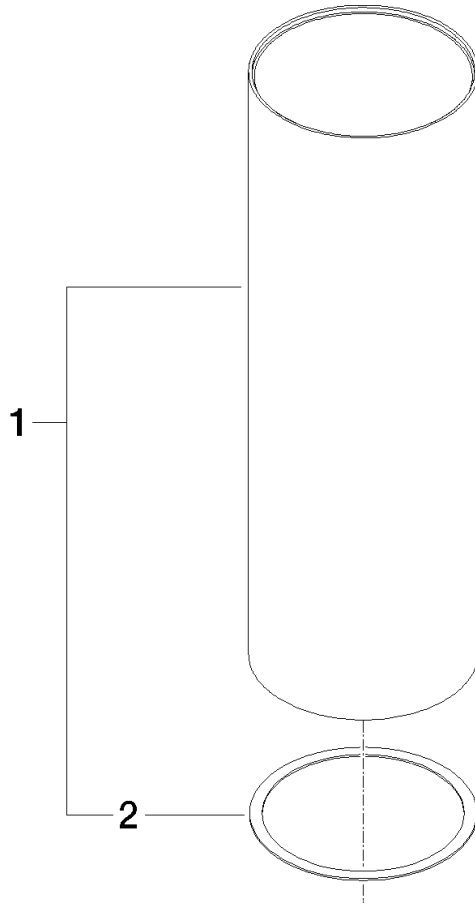

## Gehäuse für Toilettenbürstengarnitur Ø 100 x 311 mm - Platin

---

90 23 01 504 00

## Gehäuse für Toilettenbürstengarnitur Ø 100 x 311 mm - Platin

---

90 23 01 504 00

Gehäuse für Toilettenbürstengarnitur Ø 100 x 311 mm - Platin

---

90 23 01 504 00