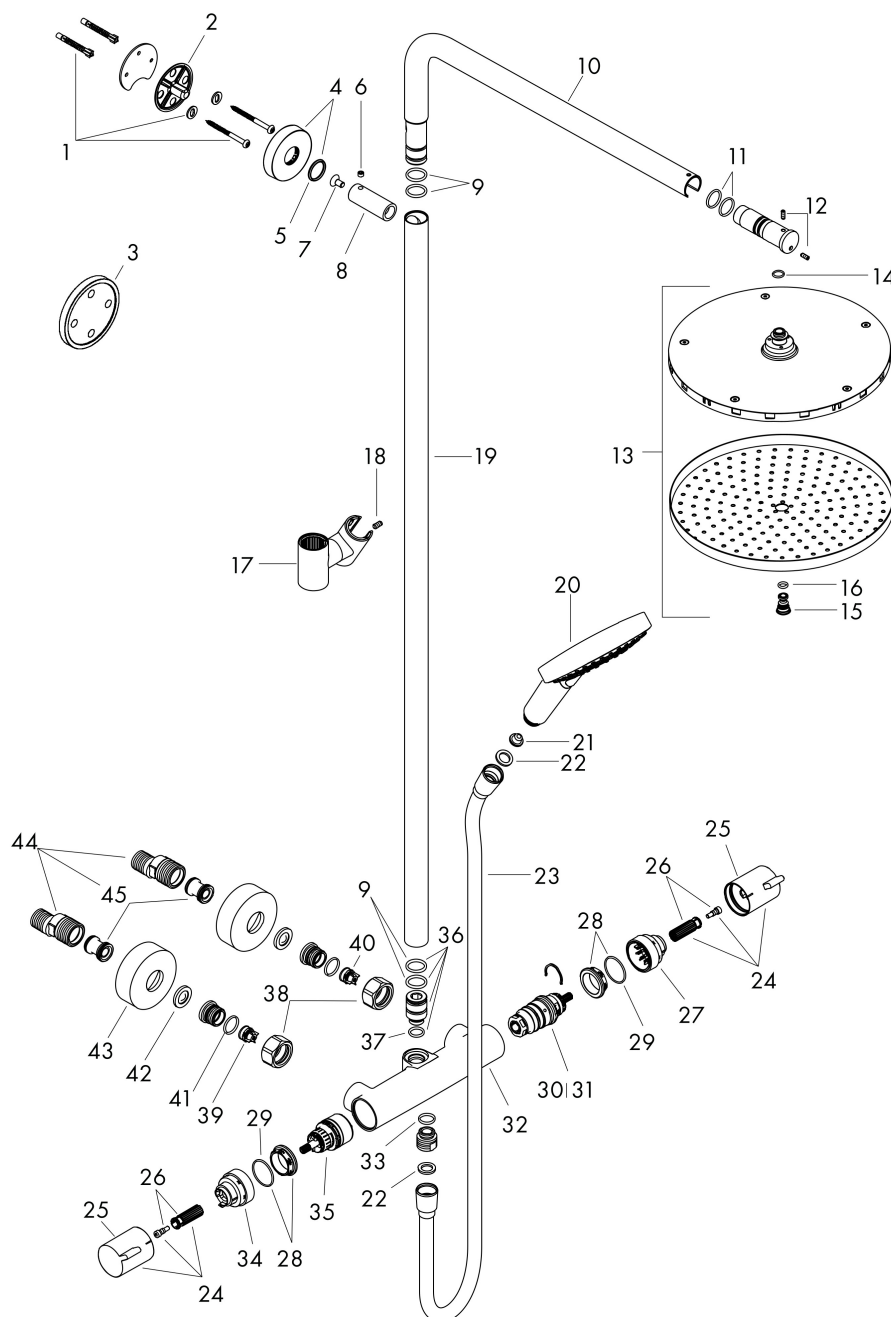

Merk	hansgrohe
Artikelnaam	Raindance S Showerpipe 240 1jet PowderRain EcoSmart met thermostaat
Art.nr.	28823700
Oppervlakte	mat wit
Netto prijs	1.642,64 EUR

Product foto

Maat tekeningen

Kenmerken

- bestaat uit: hoofddouche, handdouche, douchethermostaat, doucheslang, schuifstuk, douchestang
- hoofddouche Raindance S 240 PowderRain
- afmeting straalplaatoppervlak hoofddouche: 240 mm
- straalsoort hoofddouche: PowderRain
- functie van: 6,2 l/min
- doorstroomhoeveelheid Rain bij 3 bar: 6,9 l/min
- straalsoort handdouche: PowderRain, Rain, Whirl intensieve massagestraal
- maximale doorstroomhoeveelheid van handdouche bij 3 bar: 6,8 l/min
- maximale doorstroomhoeveelheid voor Showerpipe bij 3 bar: 6,9 l/min
- minimale bedrijfsdruk: 1,5 bar
- maximale bedrijfsdruk: 10 bar
- FlexPower: straalnoppen passen zich automatisch aan de waterdruk aan door te openen en te sluiten
- QuickClean+: voorkom kalkaanslag dankzij de elasticiteit van de straalnoppen
- schuifstuk met hoogteverstelling
- lengte douchearm hoofddouche: 460 mm
- draaibare douchearm
- thermostaat Ecostat Comfort
- Veiligheidsblokkering bij 40°C
- SafetyFunctie: maximale warmwatertemperatuur vooraf instel-

1 Handdouche
 2 Hoofddouche

Merk hansgrohe
 Artikelnaam **Raindance S** Showerpipe 240 1jet PowderRain EcoSmart met thermostaat
 Art.nr. 28823700
 Oppervlakte mat wit
 Netto prijs 1.642,64 EUR

Explosietekening voor bouwjaar: >01/25