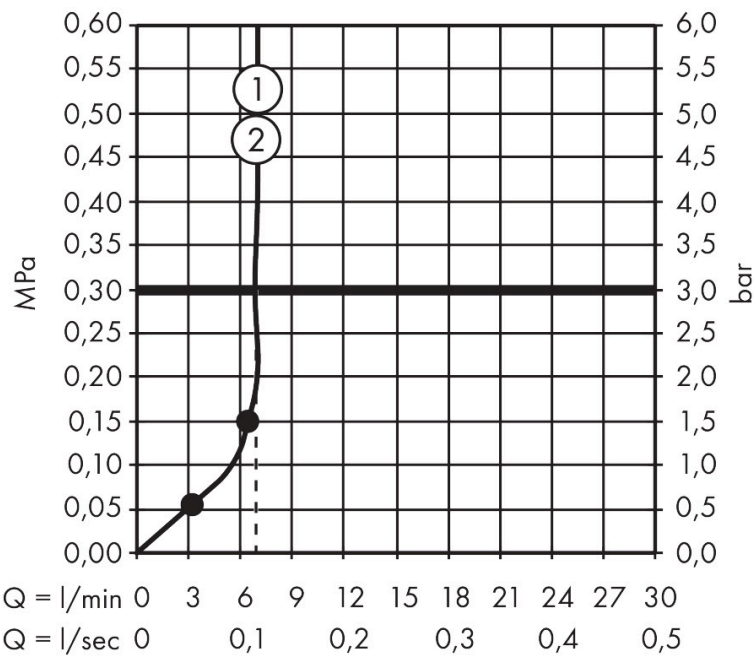

Merk	hansgrohe
Artikelnaam	Raindance S Showerpipe 240 1jet PowderRain EcoSmart met thermostaat
Art.nr.	28823700
Oppervlakte	mat wit
Netto prijs	1.642,64 EUR

Product foto

Maat tekeningen

Kenmerken

- bestaat uit: hoofddouche, handdouche, douchethermostaat, doucheslang, schuifstuk, douchestang
- hoofddouche Raindance S 240 PowderRain
- afmeting straalplaatoppervlak hoofddouche: 240 mm
- straalsoort hoofddouche: PowderRain
- functie van: 6,2 l/min
- doorstroomhoeveelheid Rain bij 3 bar: 6,9 l/min
- straalsoort handdouche: PowderRain, Rain, Whirl intensieve massagestraal
- maximale doorstroomhoeveelheid van handdouche bij 3 bar: 6,8 l/min
- maximale doorstroomhoeveelheid voor Showerpipe bij 3 bar: 6,9 l/min
- minimale bedrijfsdruk: 1,5 bar
- maximale bedrijfsdruk: 10 bar
- FlexPower: straalnoppen passen zich automatisch aan de waterdruk aan door te openen en te sluiten
- QuickClean+: voorkom kalkaanslag dankzij de elasticiteit van de straalnoppen
- schuifstuk met hoogteverstelling
- lengte douchearm hoofddouche: 460 mm
- draaibare douchearm
- thermostaat Ecostat Comfort
- Veiligheidsblokkering bij 40°C
- SafetyFunctie: maximale warmwatertemperatuur vooraf instel-

Technologie

Straalsoorten

Merk hansgrohe
 Artikelnaam **Raindance S** Showerpipe 240 1jet PowderRain EcoSmart met thermostaat
 Art.nr. 28823700
 Oppervlakte mat wit
 Netto prijs 1.642,64 EUR

Stroomschema

1 Handdouche
 2 Hoofddouche

Merk hansgrohe
 Artikelnaam **Raindance S** Showerpipe 240 1jet PowderRain EcoSmart met thermostaat
 Art.nr. 28823700
 Oppervlakte mat wit
 Netto prijs 1.642,64 EUR

Explosietekening voor bouwjaar: >01/25