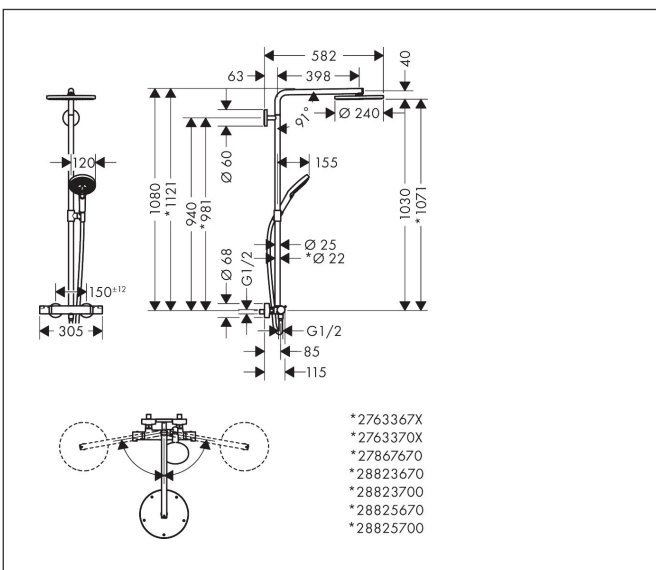

Merk	hansgrohe
Artikelnaam	Raindance S Showerpipe 240 1jet PowderRain EcoSmart met thermostaat
Art.nr.	28823700
Oppervlakte	mat wit
Netto prijs	1.642,64 EUR

Product foto

Maat tekeningen

Kenmerken

- bestaat uit: hoofddouche, handdouche, douchethermostaat, doucheslang, schuifstuk, douchestang
- hoofddouche Raindance S 240 PowderRain
- afmeting straalplaatoppervlak hoofddouche: 240 mm
- straalsoort hoofddouche: PowderRain
- functie van: 6,2 l/min
- doorstroomhoeveelheid Rain bij 3 bar: 6,9 l/min
- straalsoort handdouche: PowderRain, Rain, Whirl intensieve massagestraal
- maximale doorstroomhoeveelheid van handdouche bij 3 bar: 6,8 l/min
- maximale doorstroomhoeveelheid voor Showerpipe bij 3 bar: 6,9 l/min
- minimale bedrijfsdruk: 1,5 bar
- maximale bedrijfsdruk: 10 bar
- FlexPower: straalnoppen passen zich automatisch aan de waterdruk aan door te openen en te sluiten
- QuickClean+: voorkom kalkaanslag dankzij de elasticiteit van de straalnoppen
- schuifstuk met hoogteverstelling
- lengte douchearm hoofddouche: 460 mm
- draaibare douchearm
- thermostaat Ecostat Comfort
- Veiligheidsblokkering bij 40°C
- SafetyFunctie: maximale warmwatertemperatuur vooraf instel-

1 Handdouche
 2 Hoofddouche

Merk hansgrohe
 Artikelnaam **Raindance S** Showerpipe 240 1jet PowderRain EcoSmart met thermostaat
 Art.nr. 28823700
 Oppervlakte mat wit
 Netto prijs 1.642,64 EUR

Explosietekening voor bouwjaar: >01/25