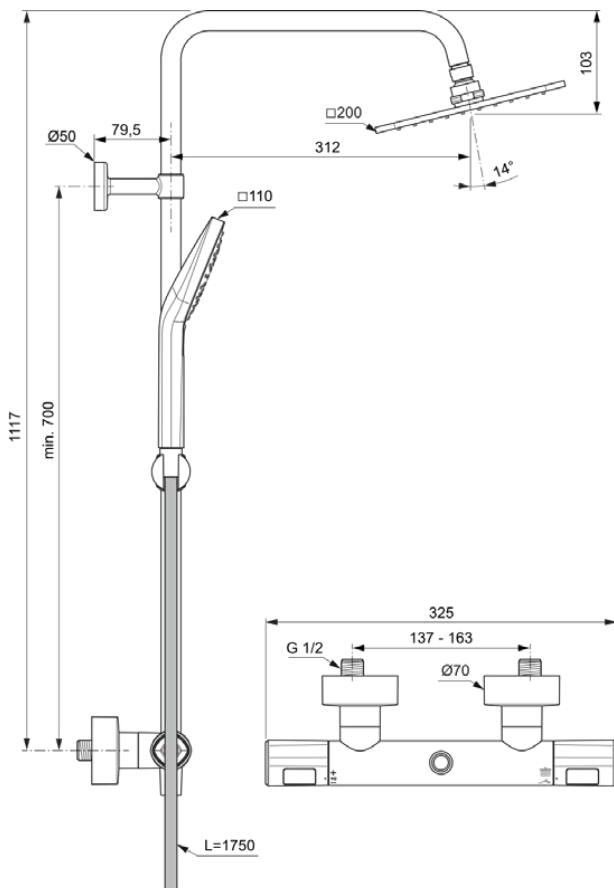

CERATHERM T100

A7240AA

CERATHERM T100 | Douchesysteem 325x491.5x1117 mm in chroom afwerking, 12.0 l/min (3 bar) | Thermostatische functie, Water- en energiebesparend, Cool Body technologie, Veiligheidsstop

Afbeelding & technische tekening

Algemene informatie

Productcategorie:	Douchesystemen
Producttype:	Douchesysteem
Merk:	Ideal Standard
Collectie:	CERATHERM T100
Ontwerper:	Ideal Standard
Colour:	AA - Chroom
Afwerking van het oppervlak:	glanzend
Hoogte (mm):	1117
Breedte (mm):	325
Lengte / sprong (mm):	491.5
Bevestigingswijze:	S-koppelingen
Nettogewicht (kg):	4.05
VVS:	722598804
EAN-code:	4015413346061

Producten die meegeleverd worden

B2232AA:	IDEALRAIN EVO Handdouchesysteem met meerdere functies 115x251 mm in chroom afwerking, 8 l/min (3 bar)
BE175AA:	IDEALRAIN Doucheslang 1750 mm in chroom afwerking
B0024AA:	IDEALRAIN Hoofddouche 200x52x200 mm in chroom afwerking, 12 l/min (3 bar)