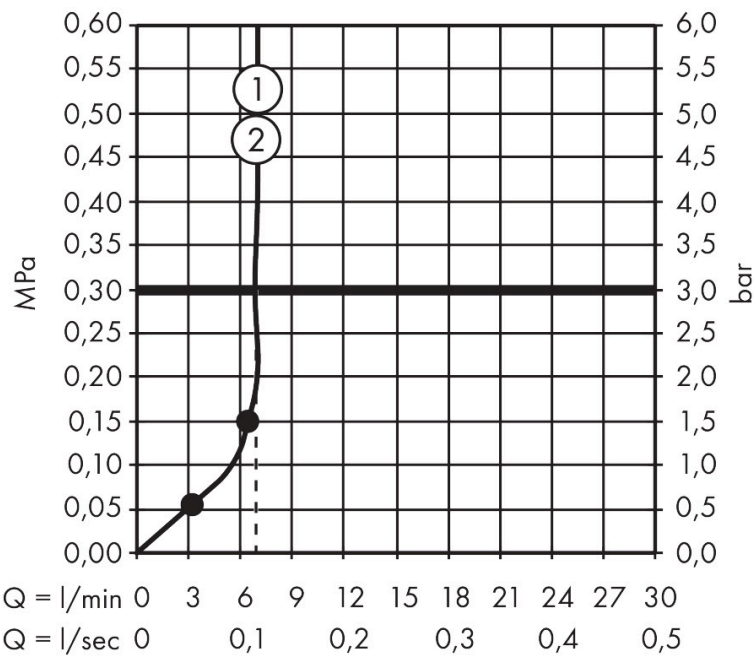

Merk hansgrohe
Artikelnaam **Raindance S** Showerpipe 240 1jet PowderRain EcoSmart met thermostaat
Art.nr. 28823990
Oppervlakte Polished Gold Optic
Netto prijs 1.834,77 EUR

Stroomschema

1 Handdouche
2 Hoofddouche