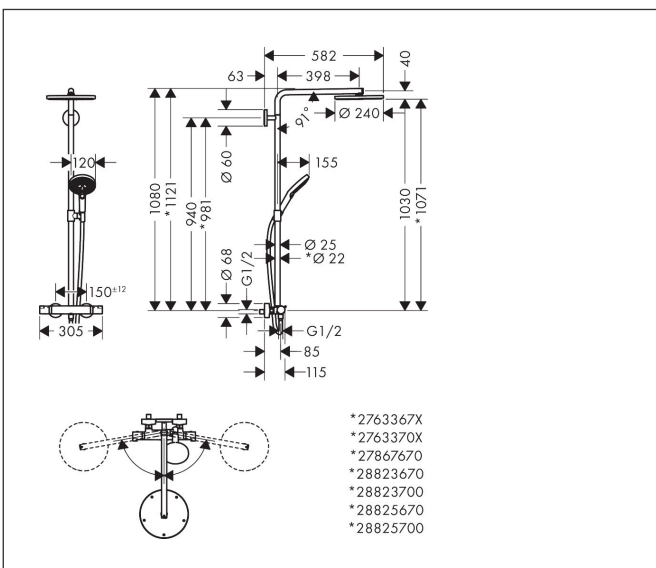

## Maat tekeningen

## Kenmerken

- bestaat uit: hoofddouche, handdouche, douchethermostaat, doucheslang, schuifstuk, douchestang
- hoofddouche Raindance S 240 PowderRain
- afmeting straalplaatoppervlak hoofddouche: 240 mm
- straalsoort hoofddouche: PowderRain
- functie van: 6,2 l/min
- doorstroomhoeveelheid Rain bij 3 bar: 6,9 l/min
- straalsoort handdouche: PowderRain, Rain, Whirl intensieve massagestraal
- maximale doorstroomhoeveelheid van handdouche bij 3 bar: 6,8 l/min
- maximale doorstroomhoeveelheid voor Showerpipe bij 3 bar: 6,9 l/min
- minimale bedrijfsdruk: 1,5 bar
- maximale bedrijfsdruk: 10 bar
- FlexPower: straalnoppen passen zich automatisch aan de waterdruk aan door te openen en te sluiten
- QuickClean+: voorkom kalkaanslag dankzij de elasticiteit van de straalnoppen
- schuifstuk met hoogteverstelling
- lengte douchearm hoofddouche: 460 mm
- draaibare douchearm
- thermostaat Ecostat Comfort
- Veiligheidsblokkering bij 40°C
- SafetyFunctie: maximale warmwatertemperatuur vooraf instel-

## Onderdelen voor bouwjaar: >01/25

Pos	Beschrijving	Art.nr.	Prijs
35	bovendeel met omstelling	98283000	66,87
36	aansluiting	92861000	26,73
37	O-ring 12x2,25	98382000	3,12
38	moeren set	96157990	40,14
39	terugslagklep (drukbestendig tot 2 MPa)	93136000	26,73
40	terugslagklep	96737000	26,73
41	O-ring 17x1,5	98137000	3,12
42	zeefdichting	96922000	8,01
43	rozet Ø 68 mm	96467000	17,26
44	S-koppelingenset (±12 mm)	94140000	42,22
45	slagdemper	96429000	4,99