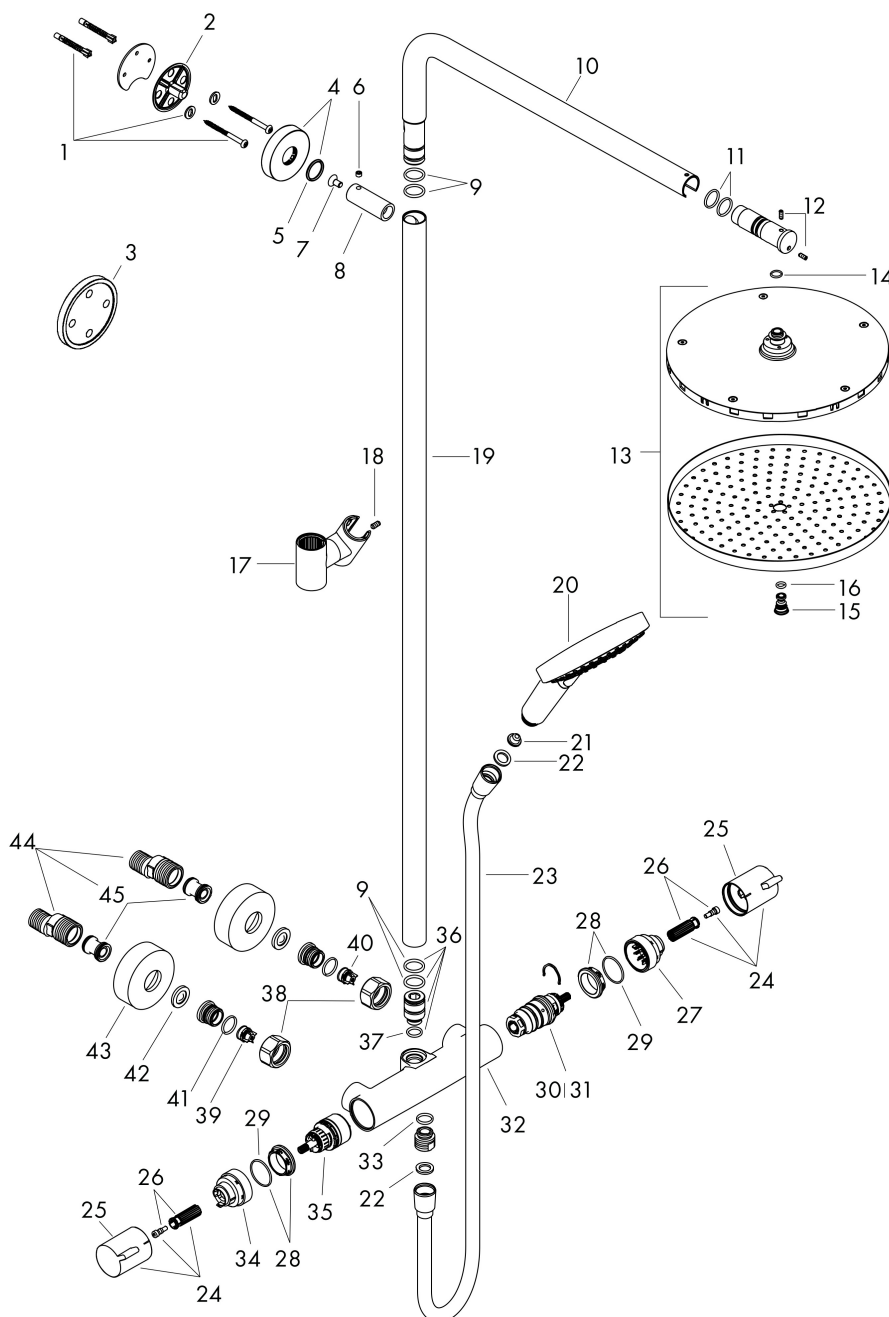

Merk hansgrohe
Artikelnaam **Raindance S** Showerpipe 240 1jet PowderRain EcoSmart met thermostaat
Art.nr. 28823990
Oppervlakte Polished Gold Optic
Netto prijs 1.834,77 EUR

Explosietekening voor bouwjaar: >01/25

Merk	hansgrohe
Artikelnaam	Raindance S Showerpipe 240 1jet PowderRain EcoSmart met thermostaat
Art.nr.	28823990
Oppervlakte	Polished Gold Optic
Netto prijs	1.834,77 EUR

Onderdelen voor bouwjaar: >01/25

Pos	Beschrijving	Art.nr.	Prijs
1	bevestigingsmateriaal	96179000	10,82
2	muurflans	95687000	34,01
3	opvulschijf 7 mm	95239000	13,21
4	rozet Ø 60 mm	95692990	25,90
5	O-ring 20x2,5	92602000	4,99
6	inbusschroef M6x5	98447000	3,12
7	schroef	92137000	4,99
8	huls	92166990	51,06
9	O-ring 17x2,5	98387000	3,12
10	douche-arm	98493990	355,06
11	O-ring 17x2	98199000	3,12
12	inbusschroef M4x10	97667000	3,12
13	Hoofdouche	85314990	1.550,95
14	O-ring 10x1,5	98123000	3,12
15	schroef	95796000	26,73
16	O-ring 7x2	98419000	3,12
17	schuifstuk cpl.	95480990	100,36
18	inbusschroef M5x10	97672000	3,12
19	stijgbuis 930 mm / Ø 25 mm	98496990	230,26
20		26516990	177,79
21	zeef	92672000	4,99
22	dichting	98058000	3,12
23	doucheslang Isiflex'B 1,60 m	28276990	53,59
24	greep	95836990	40,14
25	drukknop	92848000	4,99
26	greepadapter m. schroef	95843000	8,01
27	aanslagring	95839000	17,26
28	moer	98913000	17,26
29	O-ring 26x1,5	98390000	3,12
30	temperatuur regeleenheid	98282000	95,16
31	regeleenheid voor verwisselde aansluitingen	92373000	236,70
32	Thermostaat	92850990	468,62
33	O-ring 14x2	98129000	3,12
34	aanslagring voor bovendeel	95927000	26,73